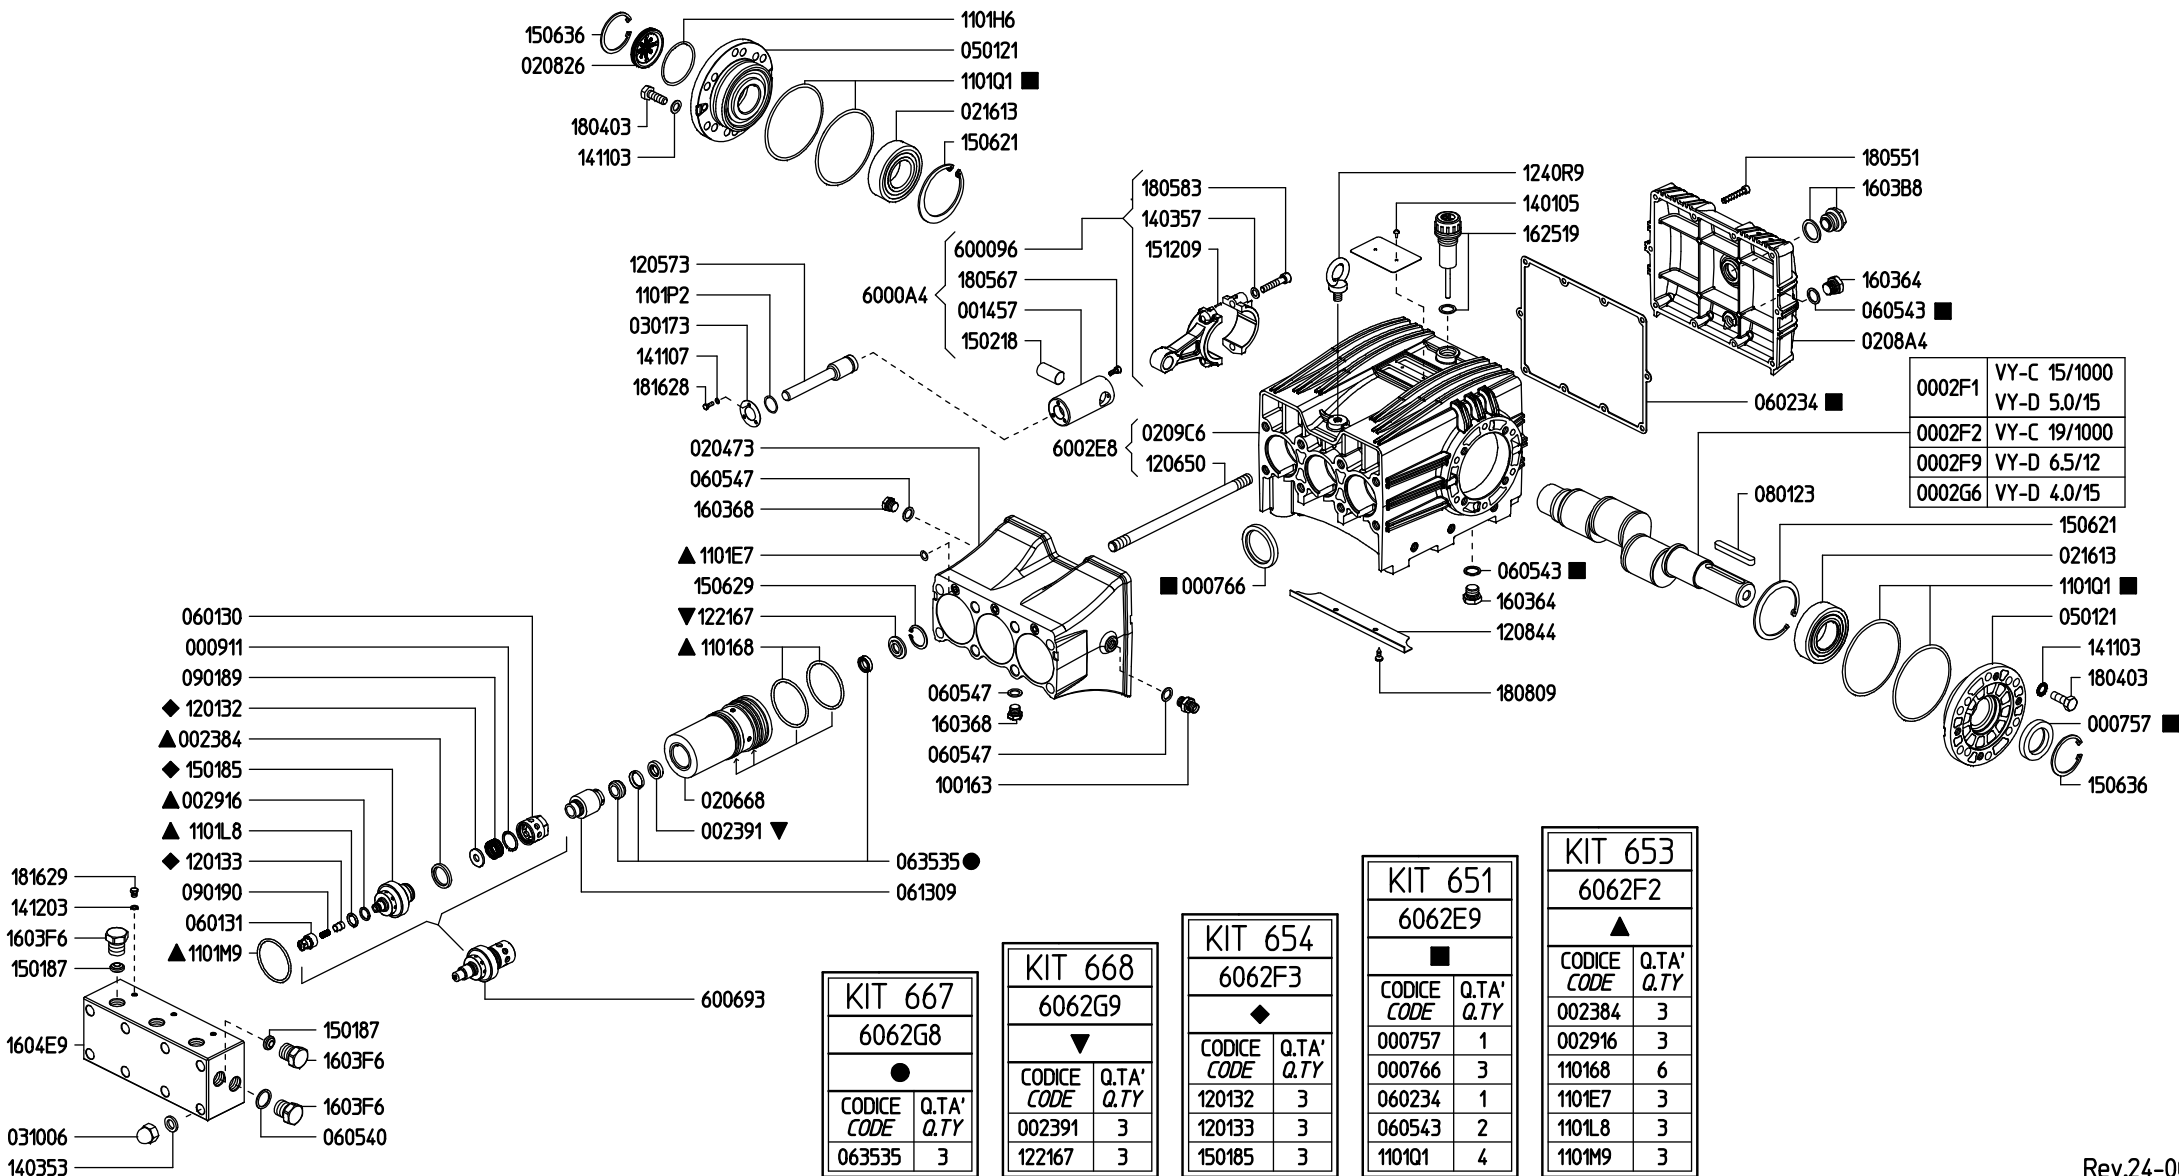

807400

POMPA VY-D 6.5/12 R

KIT 667	
6062G8	
●	
CODICE CODE	Q.TA' Q.TY
063535	3

KIT 668	
6062G9	
▼	
CODICE CODE	Q.TA' Q.TY
002391	3
122167	3

KIT 654	
6062F3	
◆	
CODICE CODE	Q.TA' Q.TY
120132	3
120133	3
150185	3

KIT 651	
6062E9	
■	
CODICE CODE	Q.TA' Q.TY
000757	1
000766	3
060234	1
060543	2
1101Q1	4

KIT 653	
6062F2	
▲	
CODICE CODE	Q.TA' Q.TY
002384	3
002916	3
110168	6
1101E7	3
1101L8	3
1101M9	3