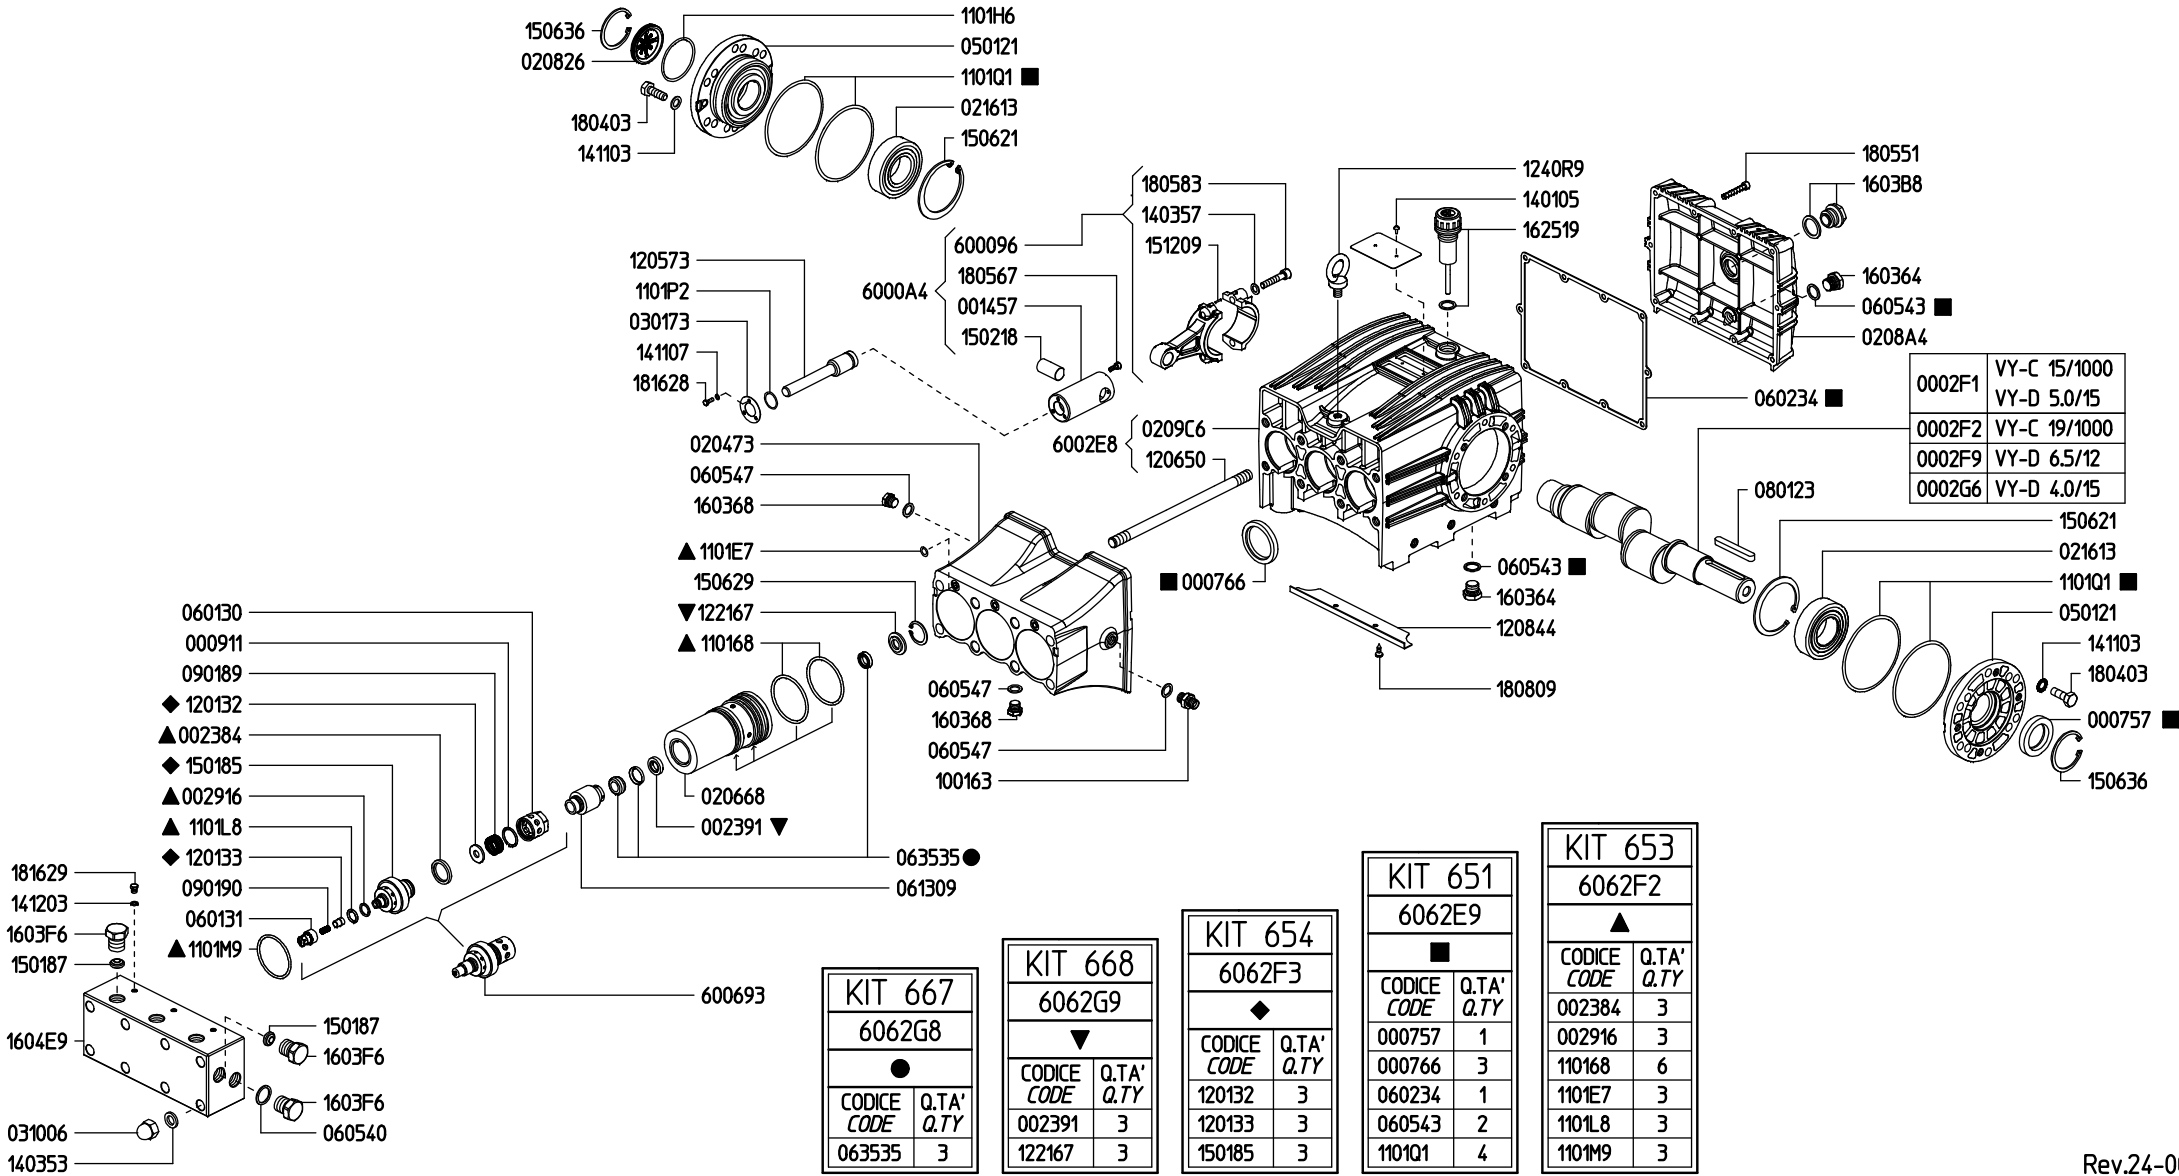

807200

PUMP VY-C 19/1000 R

0002F1	VY-C 15/1000
	VY-D 5.0/15
0002F2	VY-C 19/1000
0002F9	VY-D 6.5/12
0002G6	VY-D 4.0/15

KIT 667	
6062G8	
●	
CODICE CODE	Q.TA' Q.TY
063535	3

KIT 668	
6062G9	
▼	
CODICE CODE	Q.TA' Q.TY
002391	3
122167	3

KIT 654	
6062F3	
◆	
CODICE CODE	Q.TA' Q.TY
120132	3
120133	3
150185	3

KIT 651	
6062E9	
■	
CODICE CODE	Q.TA' Q.TY
000757	1
000766	3
060234	1
060543	2
1101Q1	4

KIT 653	
6062F2	
▲	
CODICE CODE	Q.TA' Q.TY
002384	3
002916	3
110168	6
1101E7	3
1101L8	3
1101M9	3