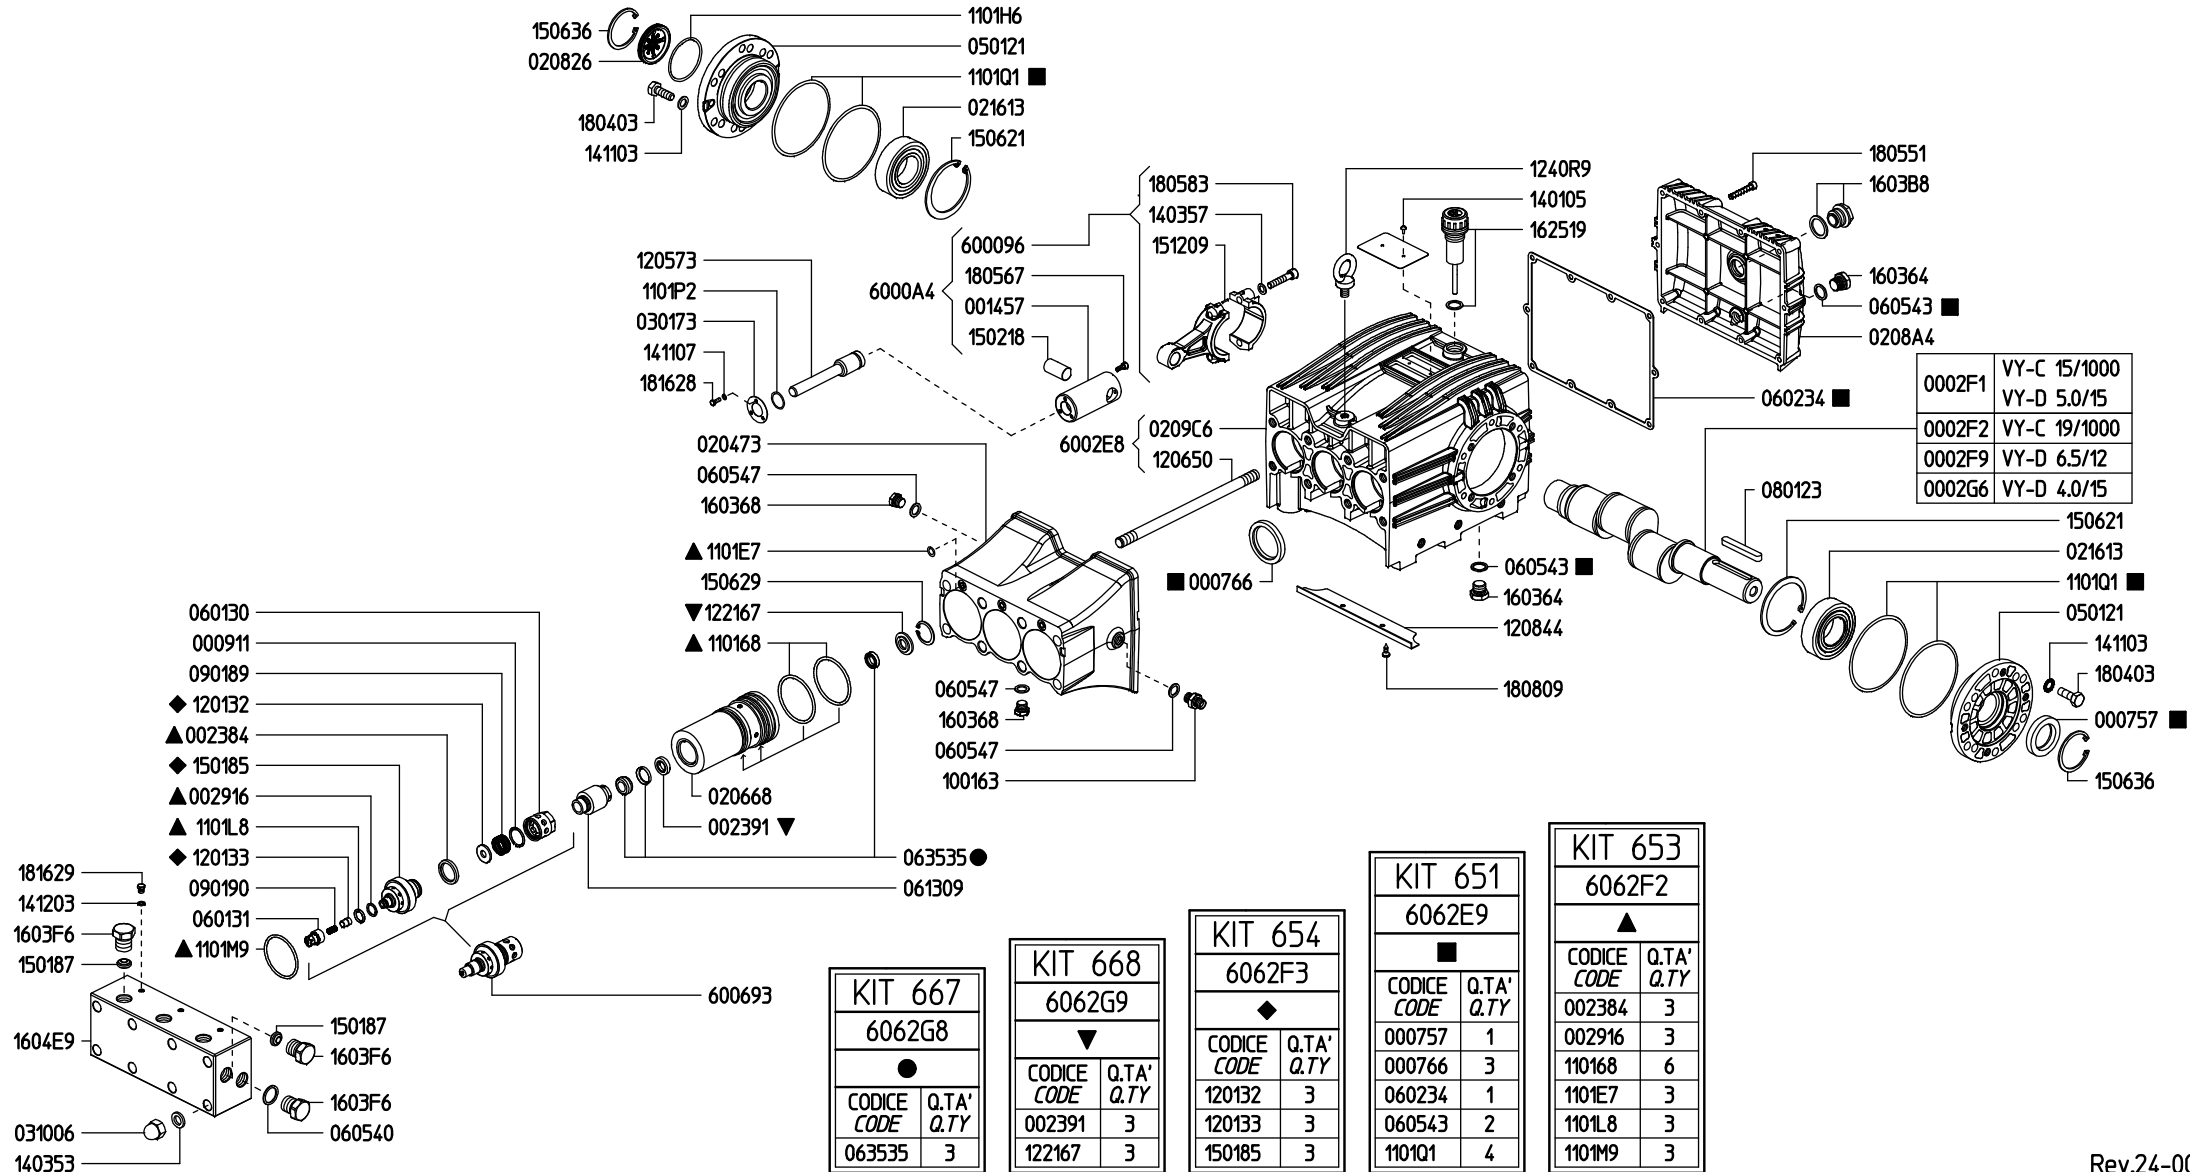

## 807200

### PUMP VY-C 19/1000 R

0002F1	VY-C 15/1000
	VY-D 5.0/15
0002F2	VY-C 19/1000
0002F9	VY-D 6.5/12
0002G6	VY-D 4.0/15

KIT 667	
6062G8	
●	
CODICE CODE	Q.TA' Q.TY
063535	3

KIT 668	
6062G9	
▼	
CODICE CODE	Q.TA' Q.TY
002391	3
122167	3

KIT 654	
6062F3	
◆	
CODICE CODE	Q.TA' Q.TY
120132	3
120133	3
150185	3

KIT 651	
6062E9	
■	
CODICE CODE	Q.TA' Q.TY
000757	1
000766	3
060234	1
060543	2
1101Q1	4

KIT 653	
6062F2	
▲	
CODICE CODE	Q.TA' Q.TY
002384	3
002916	3
110168	6
1101E7	3
1101L8	3
1101M9	3