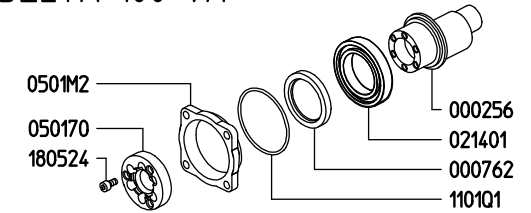

UDOR
WATER POWER

Serie / Series

DELTA 100

807000

PUMP DELTA 100 VA

KIT 632		KIT 647		KIT 511	
870024		6062E5		606212	
*		■		●	
CODICE CODE	Q.TA' Q.TY	CODICE CODE	Q.TA' Q.TY	CODICE CODE	Q.TA' Q.TY
090314	1	110131	8	010204	4
090320	4	606304	8	030143	4
110131	8				

VERSIONI / VERSIONS

DELTA 100 1C

DELTA 100 TS 2C

DELTA 100 VA

DELTA 100 TS VA

DELTA 100 TS MF

Aspirazione / Inlet