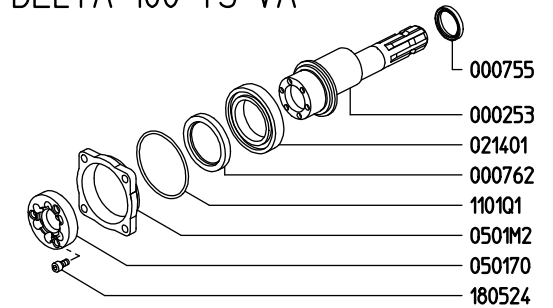

UDOR
WATER POWER

Serie / Series

DELTA 100

807000

PUMP DELTA 100 VA

KIT 632		KIT 647		KIT 511	
870024		6062E5		606212	
*		■		●	
CODICE CODE	Q.TA' Q.TY	CODICE CODE	Q.TA' Q.TY	CODICE CODE	Q.TA' Q.TY
090314	1	110131	8	010204	4
090320	4	606304	8	030143	4
110131	8				

VERSIONI / VERSIONS

DELTA 100 1C

DELTA 100 TS 2C

DELTA 100 VA

DELTA 100 TS VA

DELTA 100 TS MF

Aspirazione / Inlet