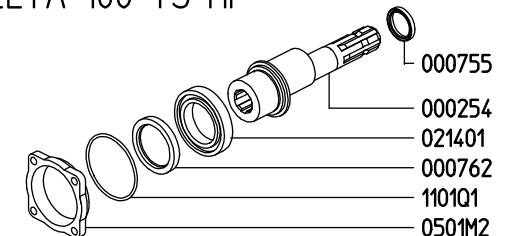

UDOR
WATER POWER

Serie / Series

DELTA 100

807000

PUMP DELTA 100 VA

KIT 632		KIT 647		KIT 511	
870024		6062E5		606212	
*		■		●	
CODICE CODE	Q.TA' Q.TY	CODICE CODE	Q.TA' Q.TY	CODICE CODE	Q.TA' Q.TY
090314	1	110131	8	010204	4
090320	4	606304	8	030143	4
110131	8				

VERSIONI / VERSIONS

DELTA 100 1C

DELTA 100 TS 2C

DELTA 100 VA

DELTA 100 TS VA

DELTA 100 TS MF

Aspirazione / Inlet