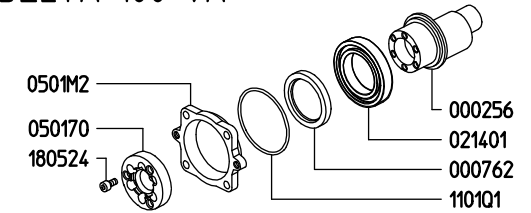

UDOR
WATER POWER

Serie / Series

DELTA 100

807000

PUMP DELTA 100 VA

KIT 632		KIT 647		KIT 511	
870024		6062E5		606212	
*		■		●	
CODICE CODE	Q.TA' Q.TY	CODICE CODE	Q.TA' Q.TY	CODICE CODE	Q.TA' Q.TY
090314	1	110131	8	010204	4
090320	4	606304	8	030143	4
110131	8				

VERSIONI / VERSIONS

DELTA 100 1C

DELTA 100 TS 2C

DELTA 100 VA

DELTA 100 TS VA

DELTA 100 TS MF

Aspirazione / Inlet