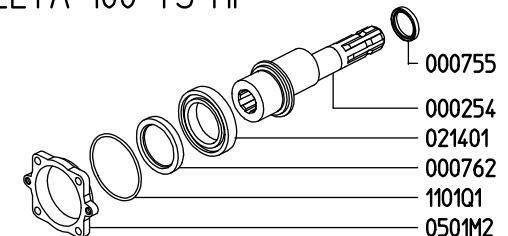

UDOR
WATER POWER

Serie / Series

DELTA 100

807000

PUMP DELTA 100 VA

KIT 632		KIT 647		KIT 511	
870024		6062E5		606212	
*		■		●	
CODICE CODE	Q.TA' Q.TY	CODICE CODE	Q.TA' Q.TY	CODICE CODE	Q.TA' Q.TY
090314	1	110131	8	010204	4
090320	4	606304	8	030143	4
110131	8				

VERSIONI / VERSIONS

DELTA 100 1C

DELTA 100 TS 2C

DELTA 100 VA

DELTA 100 TS VA

DELTA 100 TS MF

Aspirazione / Inlet