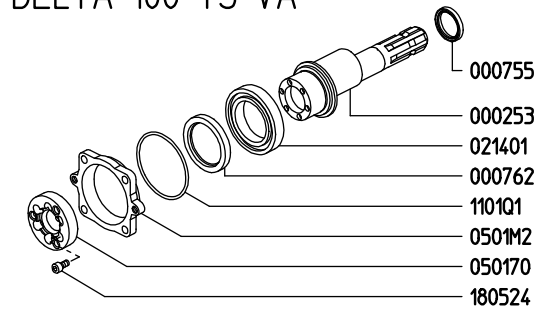

UDOR
WATER POWER

Serie / Series

DELTA 100

807000

PUMP DELTA 100 VA

KIT 632		KIT 647		KIT 511	
870024		6062E5		606212	
*		■		●	
CODICE CODE	Q.TA' Q.TY	CODICE CODE	Q.TA' Q.TY	CODICE CODE	Q.TA' Q.TY
090314	1	110131	8	010204	4
090320	4	606304	8	030143	4
110131	8				

VERSIONI / VERSIONS

DELTA 100 1C

DELTA 100 TS 2C

DELTA 100 VA

DELTA 100 TS VA

DELTA 100 TS MF

Aspirazione / Inlet