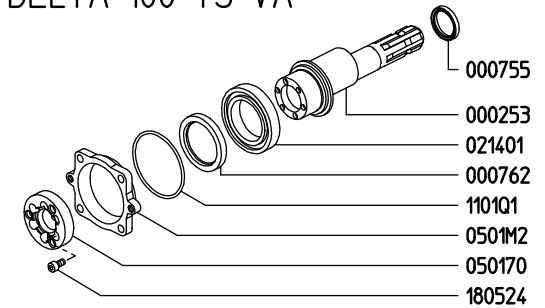

000256

021401

000762

1101Q1

DELTA 100 TS VA