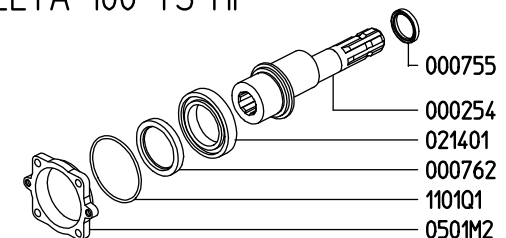

000755

000253

021401

000762

1101Q1

0501M2

050170

180524

DELTA 100 TS MF