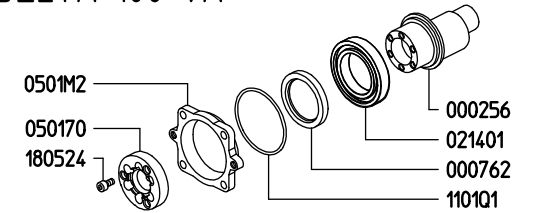

**UDOR**  
WATER POWER

Serie / Series

**DELTA 100**

806900

PUMP DELTA 100 1C

KIT 632		KIT 647		KIT 511	
870024		6062E5		606212	
*		■		●	
CODICE CODE	Q.TA' Q.TY	CODICE CODE	Q.TA' Q.TY	CODICE CODE	Q.TA' Q.TY
090314	1	110131	8	010204	4
090320	4	606304	8	030143	4
110131	8				

VERSIONI / VERSIONS

DELTA 100 1C

000255

DELTA 100 TS 2C

000755

000252

DELTA 100 VA

000256