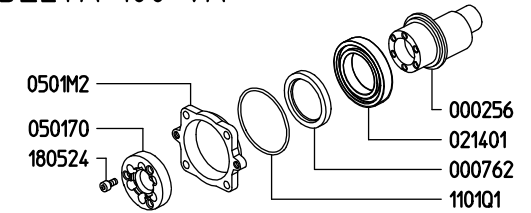

UDOR
WATER POWER

Serie / Series

DELTA 100

806800

PUMP DELTA 100 TS 2C

KIT 632		KIT 647		KIT 511	
870024		6062E5		606212	
*		■		●	
CODICE CODE	Q.TA' Q.TY	CODICE CODE	Q.TA' Q.TY	CODICE CODE	Q.TA' Q.TY
090314	1	110131	8	010204	4
090320	4	606304	8	030143	4
110131	8				

VERSIONI / VERSIONS

DELTA 100 1C

DELTA 100 TS 2C

DELTA 100 VA

DELTA 100 TS VA

DELTA 100 TS MF

Aspirazione / Inlet