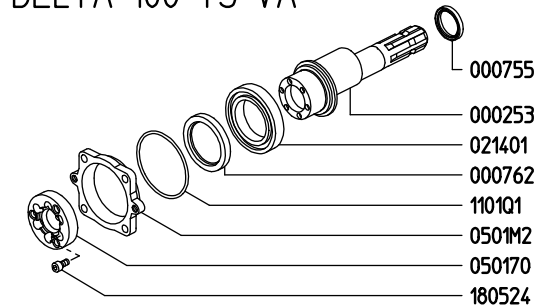

UDOR
WATER POWER

Serie / Series

DELTA 100

806800

PUMP DELTA 100 TS 2C

KIT 632		KIT 647		KIT 511	
870024		6062E5		606212	
*		■		●	
CODICE CODE	Q.TA' Q.TY	CODICE CODE	Q.TA' Q.TY	CODICE CODE	Q.TA' Q.TY
090314	1	110131	8	010204	4
090320	4	606304	8	030143	4
110131	8				

VERSIONI / VERSIONS

DELTA 100 1C

DELTA 100 TS 2C

DELTA 100 VA

DELTA 100 TS VA

DELTA 100 TS MF

Aspirazione / Inlet