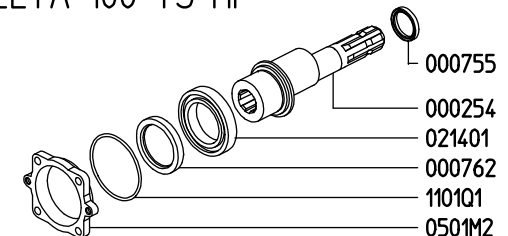

UDOR
WATER POWER

Serie / Series

DELTA 100

806800

PUMP DELTA 100 TS 2C

KIT 632		KIT 647		KIT 511	
870024		6062E5		606212	
*		■		●	
CODICE CODE	Q.TA' Q.TY	CODICE CODE	Q.TA' Q.TY	CODICE CODE	Q.TA' Q.TY
090314	1	110131	8	010204	4
090320	4	606304	8	030143	4
110131	8				

VERSIONI / VERSIONS

DELTA 100 1C

DELTA 100 TS 2C

DELTA 100 VA

DELTA 100 TS VA

DELTA 100 TS MF

Aspirazione / Inlet