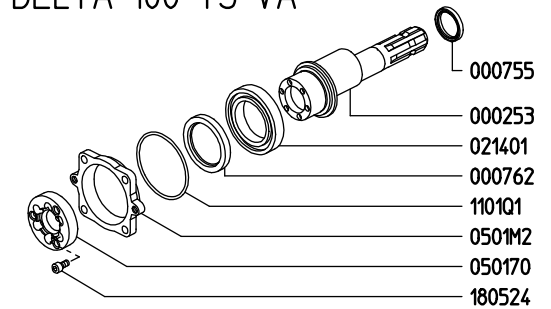

UDOR
WATER POWER

Serie / Series

DELTA 100

806500

PUMP DELTA 100 TS VA

KIT 632		KIT 647		KIT 511	
870024		6062E5		606212	
*		■		●	
CODICE CODE	Q.TA' Q.TY	CODICE CODE	Q.TA' Q.TY	CODICE CODE	Q.TA' Q.TY
090314	1	110131	8	010204	4
090320	4	606304	8	030143	4
110131	8				

VERSIONI / VERSIONS

DELTA 100 1C

DELTA 100 TS 2C

DELTA 100 VA

DELTA 100 TS VA

DELTA 100 TS MF

Aspirazione / Inlet