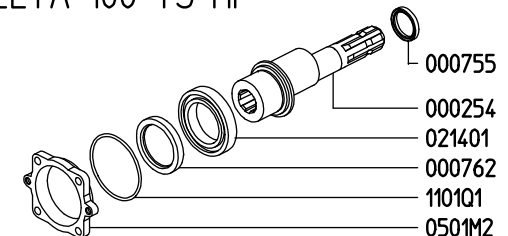

UDOR
WATER POWER

Serie / Series

DELTA 100

806500

PUMP DELTA 100 TS VA

KIT 632		KIT 647		KIT 511	
870024		6062E5		606212	
*		■		●	
CODICE CODE	Q.TA' Q.TY	CODICE CODE	Q.TA' Q.TY	CODICE CODE	Q.TA' Q.TY
090314	1	110131	8	010204	4
090320	4	606304	8	030143	4
110131	8				

VERSIONI / VERSIONS

DELTA 100 1C

DELTA 100 TS 2C

DELTA 100 VA

DELTA 100 TS VA

DELTA 100 TS MF

Aspirazione / Inlet