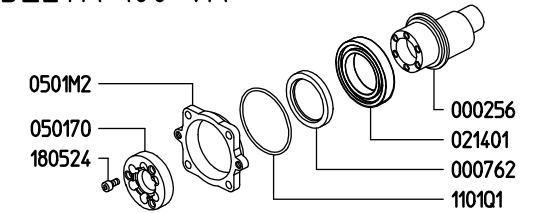

UDOR
WATER POWER

Serie / Series

DELTA 100

806500

PUMP DELTA 100 TS VA

KIT 632		KIT 647		KIT 511	
870024		6062E5		606212	
*		■		●	
CODICE CODE	Q.TA' Q.TY	CODICE CODE	Q.TA' Q.TY	CODICE CODE	Q.TA' Q.TY
090314	1	110131	8	010204	4
090320	4	606304	8	030143	4
110131	8				

VERSIONI / VERSIONS

DELTA 100 1C

DELTA 100 TS 2C

DELTA 100 VA

DELTA 100 TS VA

DELTA 100 TS MF

Aspirazione / Inlet