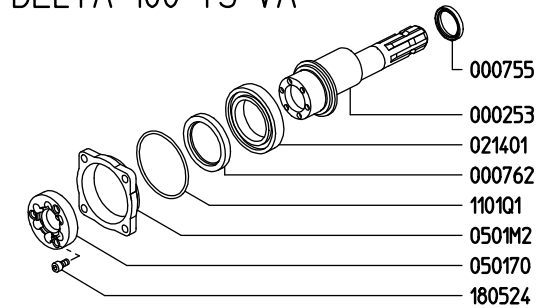

UDOR
WATER POWER

Serie / Series

DELTA 100

806400

PUMP DELTA 100 TS MF

KIT 632		KIT 647		KIT 511	
870024		6062E5		606212	
*		■		●	
CODICE CODE	Q.TA' Q.TY	CODICE CODE	Q.TA' Q.TY	CODICE CODE	Q.TA' Q.TY
090314	1	110131	8	010204	4
090320	4	606304	8	030143	4
110131	8				

VERSIONI / VERSIONS

DELTA 100 1C

DELTA 100 TS 2C

DELTA 100 VA

DELTA 100 TS VA

DELTA 100 TS MF

Aspirazione / Inlet