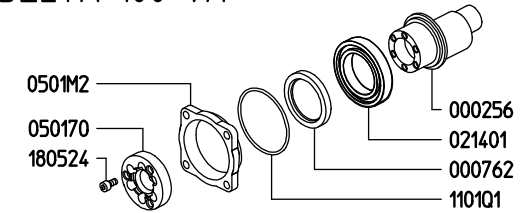

UDOR
WATER POWER

Serie / Series

DELTA 100

806400

PUMP DELTA 100 TS MF

KIT 632		KIT 647		KIT 511	
870024		6062E5		606212	
*		■		●	
CODICE CODE	Q.TA' Q.TY	CODICE CODE	Q.TA' Q.TY	CODICE CODE	Q.TA' Q.TY
090314	1	110131	8	010204	4
090320	4	606304	8	030143	4
110131	8				

VERSIONI / VERSIONS

DELTA 100 1C

DELTA 100 TS 2C

DELTA 100 VA

DELTA 100 TS VA

DELTA 100 TS MF

Aspirazione / Inlet