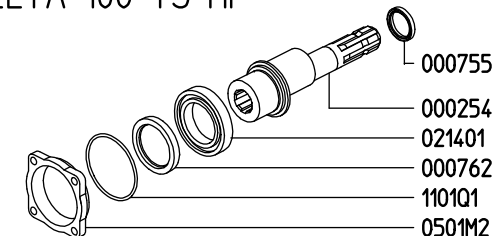

UDOR
WATER POWER

Serie / Series

DELTA 100

806400

PUMP DELTA 100 TS MF

KIT 632		KIT 647		KIT 511	
870024		6062E5		606212	
*		■		●	
CODICE CODE	Q.TA' Q.TY	CODICE CODE	Q.TA' Q.TY	CODICE CODE	Q.TA' Q.TY
090314	1	110131	8	010204	4
090320	4	606304	8	030143	4
110131	8				

VERSIONI / VERSIONS

DELTA 100 1C

DELTA 100 TS 2C

DELTA 100 VA

DELTA 100 TS VA

DELTA 100 TS MF

Aspirazione / Inlet