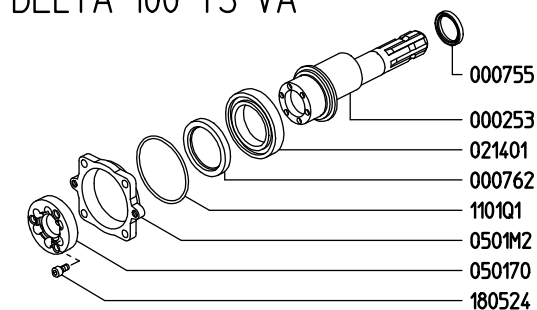

UDOR

WATER POWER

Serie / Series

DELTA 100

806400

PUMP DELTA 100 TS MF

KIT 632		KIT 647		KIT 511	
870024		6062E5		606212	
*		■		●	
CODICE CODE	Q.TA' Q.TY	CODICE CODE	Q.TA' Q.TY	CODICE CODE	Q.TA' Q.TY
090314	1	110131	8	010204	4
090320	4	606304	8	030143	4
110131	8				

VERSIONI / VERSIONS

DELTA 100 1C

DELTA 100 TS 2C

DELTA 100 VA

DELTA 100 TS VA

DELTA 100 TS MF

Aspirazione / Inlet