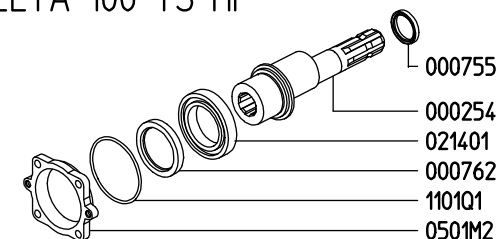

UDOR

WATER POWER

Serie / Series

DELTA 100

806400

PUMP DELTA 100 TS MF

KIT 632		KIT 647		KIT 511	
870024		6062E5		606212	
*		■		●	
CODICE CODE	Q.TA' Q.TY	CODICE CODE	Q.TA' Q.TY	CODICE CODE	Q.TA' Q.TY
090314	1	110131	8	010204	4
090320	4	606304	8	030143	4
110131	8				

VERSIONI / VERSIONS

DELTA 100 1C

DELTA 100 TS 2C

DELTA 100 VA

DELTA 100 TS VA

DELTA 100 TS MF

Aspirazione / Inlet