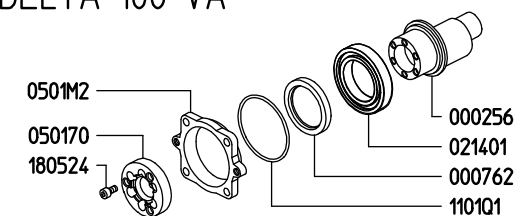

UDOR

WATER POWER

Serie / Series

DELTA 100

806400

PUMP DELTA 100 TS MF

KIT 632		KIT 647		KIT 511	
870024		6062E5		606212	
*		■		●	
CODICE CODE	Q.TA' Q.TY	CODICE CODE	Q.TA' Q.TY	CODICE CODE	Q.TA' Q.TY
090314	1	110131	8	010204	4
090320	4	606304	8	030143	4
110131	8				

VERSIONI / VERSIONS

DELTA 100 1C

DELTA 100 TS 2C

DELTA 100 VA

DELTA 100 TS VA

DELTA 100 TS MF

Aspirazione / Inlet