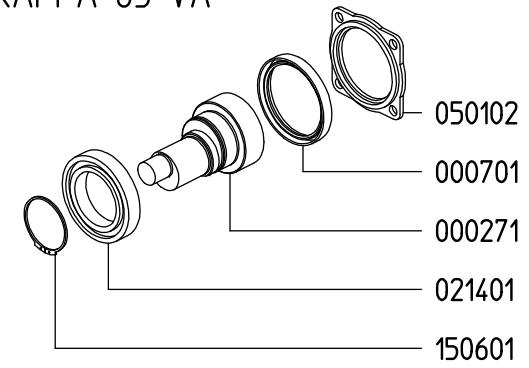

UDOR
WATER POWER

Serie / Series

KAPPA 65

805700

PUMP KAPPA 65 TS 1C

KIT 624		KIT 545		KIT 547	
870026		606246		606248	
*		■		●	
CODICE CODE	Q.TA' Q.TY	CODICE CODE	Q.TA' Q.TY	CODICE CODE	Q.TA' Q.TY
090369	1	110127	6	010204	3
090315	3	606304	6	030143	3
110127	6				

VERSIONI / VERSIONS

KAPPA 65 1C

KAPPA 65 VA

KAPPA 65 TS 1C

KAPPA 65 TS FVA