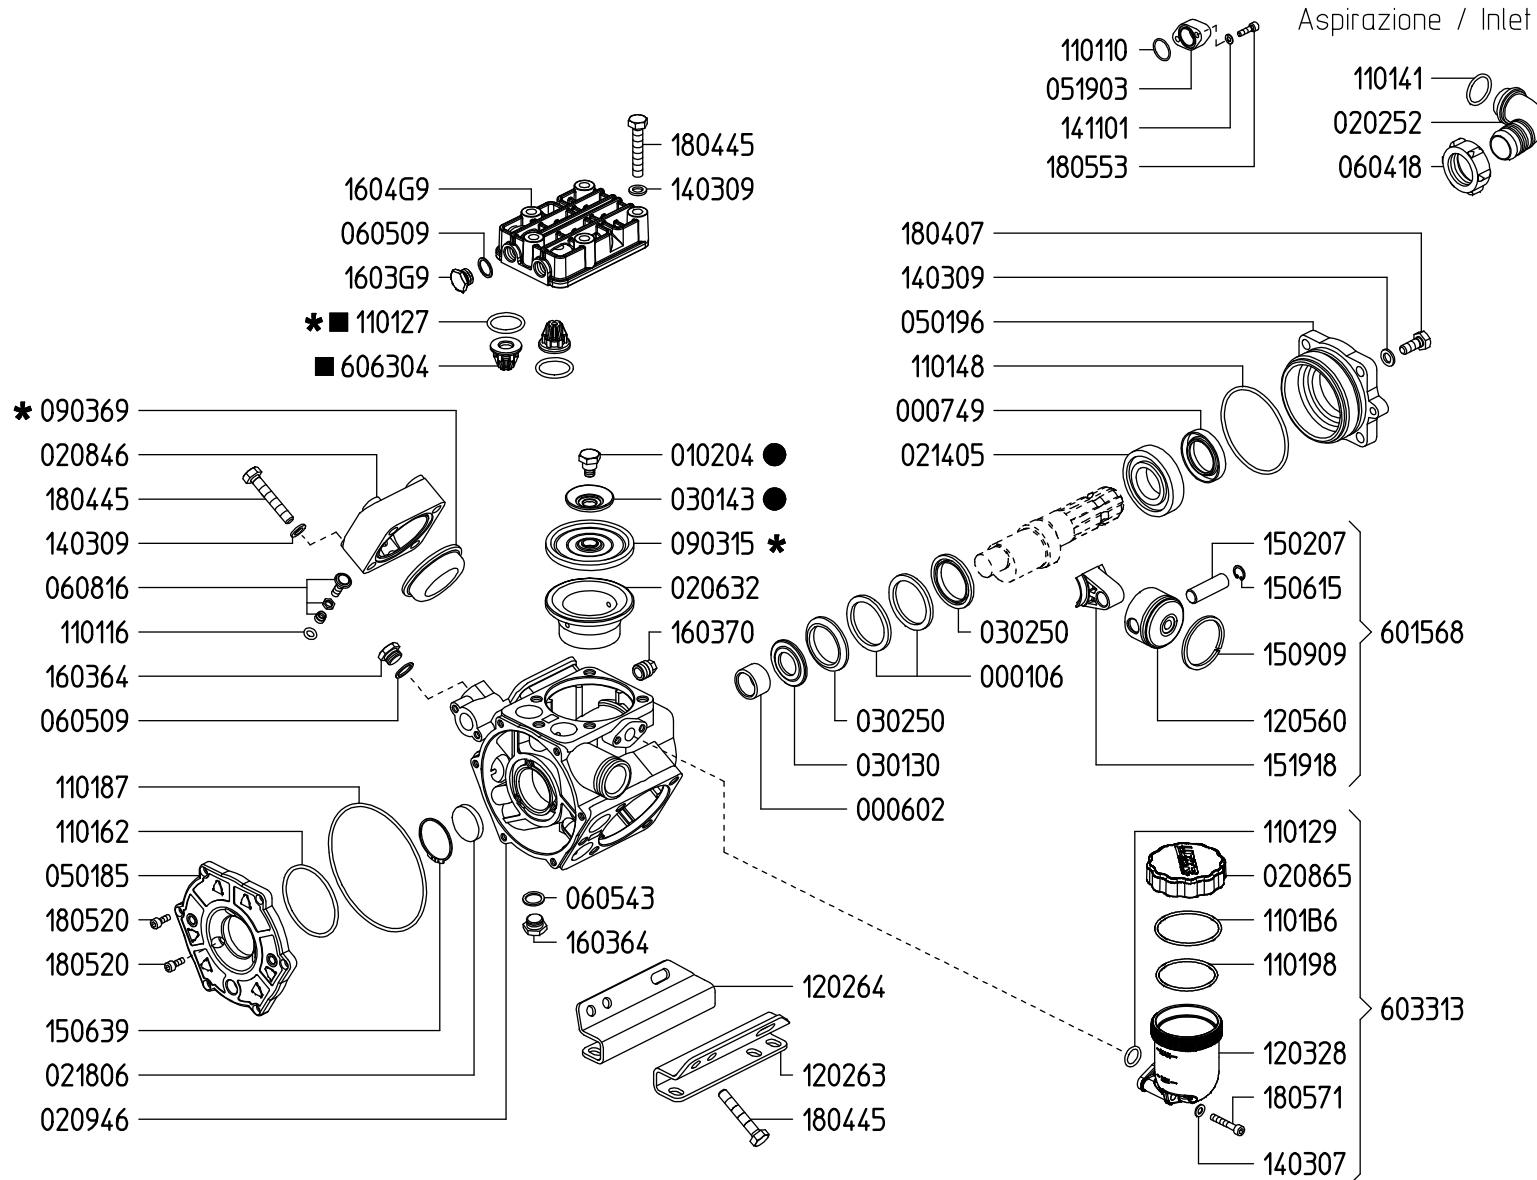

UDOR
WATER POWER

Serie / Series

KAPPA 65

805700

PUMP KAPPA 65 TS 1C

KIT 624		KIT 545		KIT 547	
870026		606246		606248	
*		■		●	
CODICE CODE	Q.TA' Q.TY	CODICE CODE	Q.TA' Q.TY	CODICE CODE	Q.TA' Q.TY
090369	1	110127	6	010204	3
090315	3	606304	6	030143	3
110127	6				

VERSIONI / VERSIONS

KAPPA 65 1C

KAPPA 65 VA

KAPPA 65 TS 1C

KAPPA 65 TS FVA