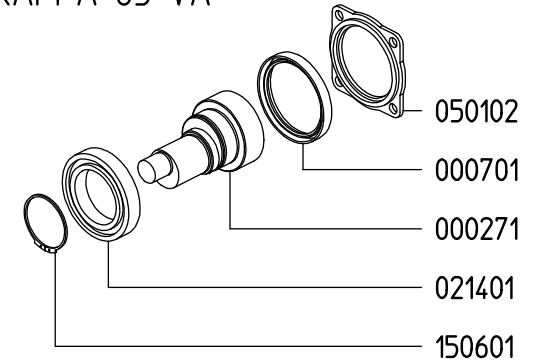

UDOR
WATER POWER

Serie / Series

KAPPA 65

805700

PUMP KAPPA 65 TS 1C

KIT 624		KIT 545		KIT 547	
870026		606246		606248	
*		■		●	
CODICE CODE	Q.TA' Q.TY	CODICE CODE	Q.TA' Q.TY	CODICE CODE	Q.TA' Q.TY
090369	1	110127	6	010204	3
090315	3	606304	6	030143	3
110127	6				

VERSIONI / VERSIONS

KAPPA 65 1C

KAPPA 65 VA

KAPPA 65 TS 1C

KAPPA 65 TS FVA