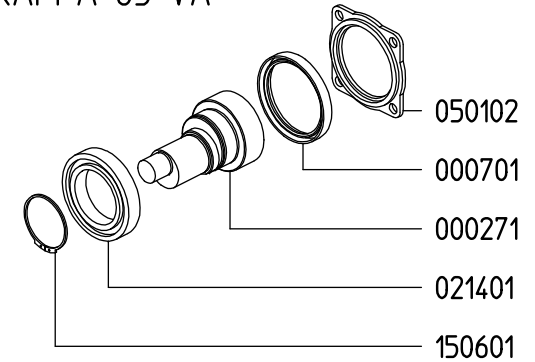

**UDOR**  
WATER POWER

Serie / Series

**KAPPA 65**

805600

PUMP KAPPA 65 TS FVA

KIT 624		KIT 545		KIT 547	
870026		606246		606248	
*		■		●	
CODICE CODE	Q.TA' Q.TY	CODICE CODE	Q.TA' Q.TY	CODICE CODE	Q.TA' Q.TY
090369	1	110127	6	010204	3
090315	3	606304	6	030143	3
110127	6				

VERSIONI / VERSIONS

KAPPA 65 1C

KAPPA 65 VA

KAPPA 65 TS 1C

KAPPA 65 TS FVA