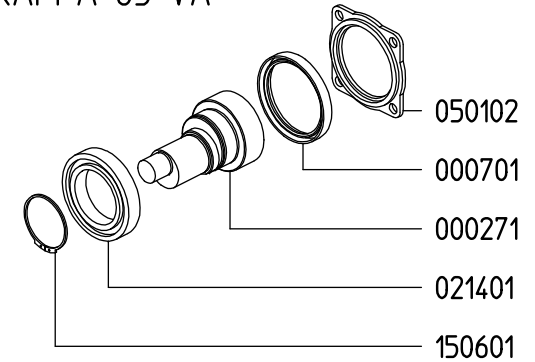

UDOR
WATER POWER

Serie / Series

KAPPA 65

805600

PUMP KAPPA 65 TS FVA

KIT 624		KIT 545		KIT 547	
870026		606246		606248	
*		■		●	
CODICE CODE	Q.TA' Q.TY	CODICE CODE	Q.TA' Q.TY	CODICE CODE	Q.TA' Q.TY
090369	1	110127	6	010204	3
090315	3	606304	6	030143	3
110127	6				

VERSIONI / VERSIONS

KAPPA 65 1C

KAPPA 65 VA

KAPPA 65 TS 1C

KAPPA 65 TS FVA

Aspirazione / Inlet