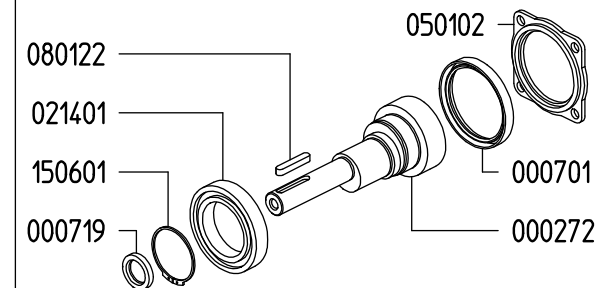

UDOR
WATER POWER

Serie / Series

KAPPA 65

805600

PUMP KAPPA 65 TS FVA

KIT 624		KIT 545		KIT 547	
870026		606246		606248	
*		■		●	
CODICE CODE	Q.TA' Q.TY	CODICE CODE	Q.TA' Q.TY	CODICE CODE	Q.TA' Q.TY
090369	1	110127	6	010204	3
090315	3	606304	6	030143	3
110127	6				

VERSIONI / VERSIONS

KAPPA 65 1C

KAPPA 65 VA

KAPPA 65 TS 1C

KAPPA 65 TS FVA

Aspirazione / Inlet