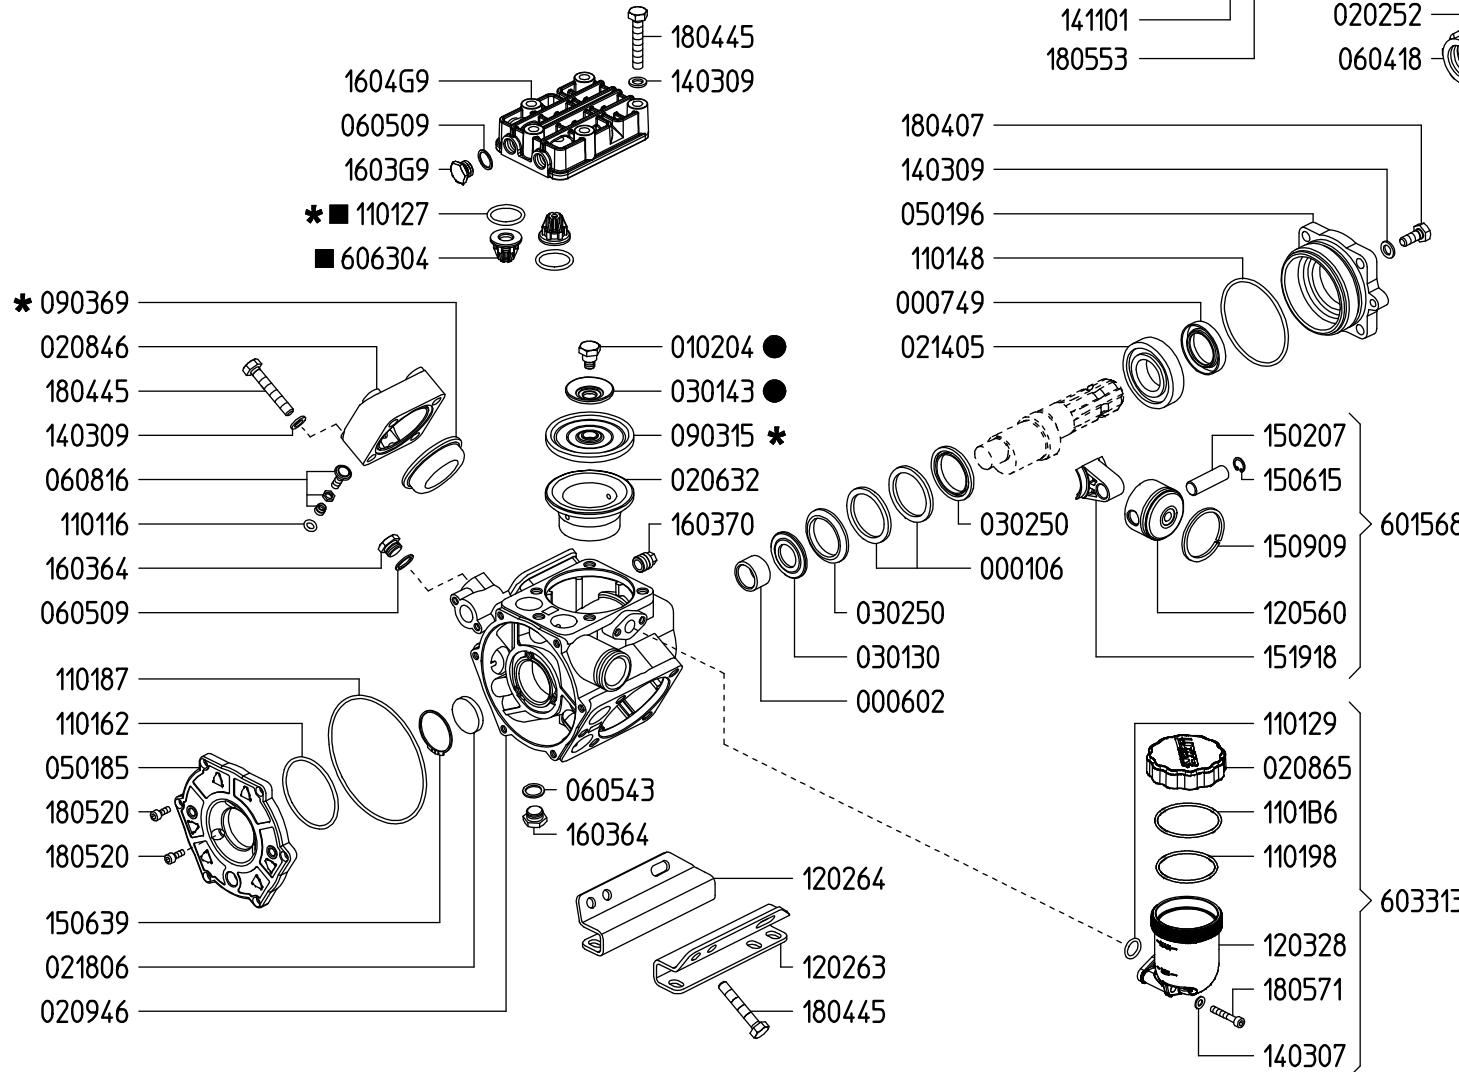

UDOR
WATER POWER

Serie / Series

KAPPA 65

805600

PUMP KAPPA 65 TS FVA

KIT 624		KIT 545		KIT 547	
870026		606246		606248	
*		■		●	
CODICE CODE	Q.TA' Q.TY	CODICE CODE	Q.TA' Q.TY	CODICE CODE	Q.TA' Q.TY
090369	1	110127	6	010204	3
090315	3	606304	6	030143	3
110127	6				

VERSIONI / VERSIONS

KAPPA 65 1C

KAPPA 65 VA

KAPPA 65 TS 1C

KAPPA 65 TS FVA

Aspirazione / Inlet