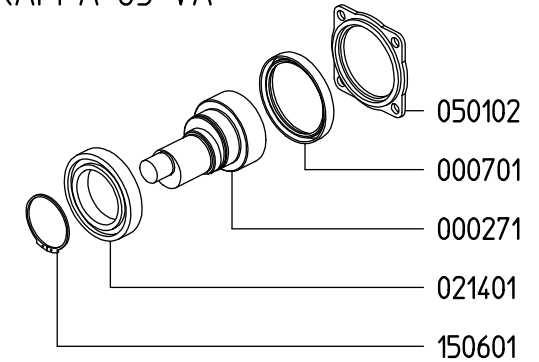

UDOR
WATER POWER

Serie / Series

KAPPA 65

805600

PUMP KAPPA 65 TS FVA

KIT 624		KIT 545		KIT 547	
870026		606246		606248	
*		■		●	
CODICE CODE	Q.TA' Q.TY	CODICE CODE	Q.TA' Q.TY	CODICE CODE	Q.TA' Q.TY
090369	1	110127	6	010204	3
090315	3	606304	6	030143	3
110127	6				

VERSIONI / VERSIONS

KAPPA 65 1C

KAPPA 65 VA

KAPPA 65 TS 1C

KAPPA 65 TS FVA