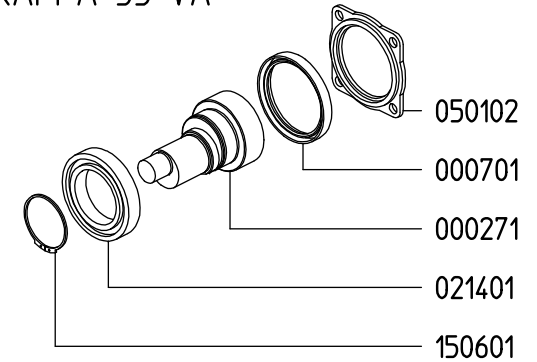

UDOR
WATER POWER

Serie / Series

KAPPA 55

804700

PUMP KAPPA 55 TS 1C

KIT 624		KIT 545		KIT 547	
870026		606246		606248	
*		■		●	
CODICE CODE	Q.TA' Q.TY	CODICE CODE	Q.TA' Q.TY	CODICE CODE	Q.TA' Q.TY
090369	1	110127	6	010204	3
090315	3	606304	6	030143	3
110127	6				

VERSIONI / VERSIONS

KAPPA 55 1C

KAPPA 55 VA

KAPPA 55 TS 1C

KAPPA 55 TS FVA

Aspirazione / Inlet