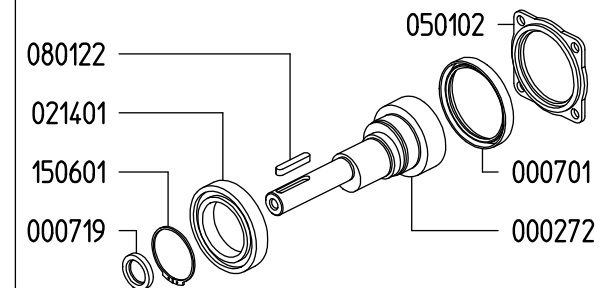

UDOR
WATER POWER

Serie / Series

KAPPA 55

804700

PUMP KAPPA 55 TS 1C

KIT 624		KIT 545		KIT 547	
870026		606246		606248	
*		■		●	
CODICE CODE	Q.TA' Q.TY	CODICE CODE	Q.TA' Q.TY	CODICE CODE	Q.TA' Q.TY
090369	1	110127	6	010204	3
090315	3	606304	6	030143	3
110127	6				

VERSIONI / VERSIONS

KAPPA 55 1C

KAPPA 55 VA

KAPPA 55 TS 1C

KAPPA 55 TS FVA

Aspirazione / Inlet