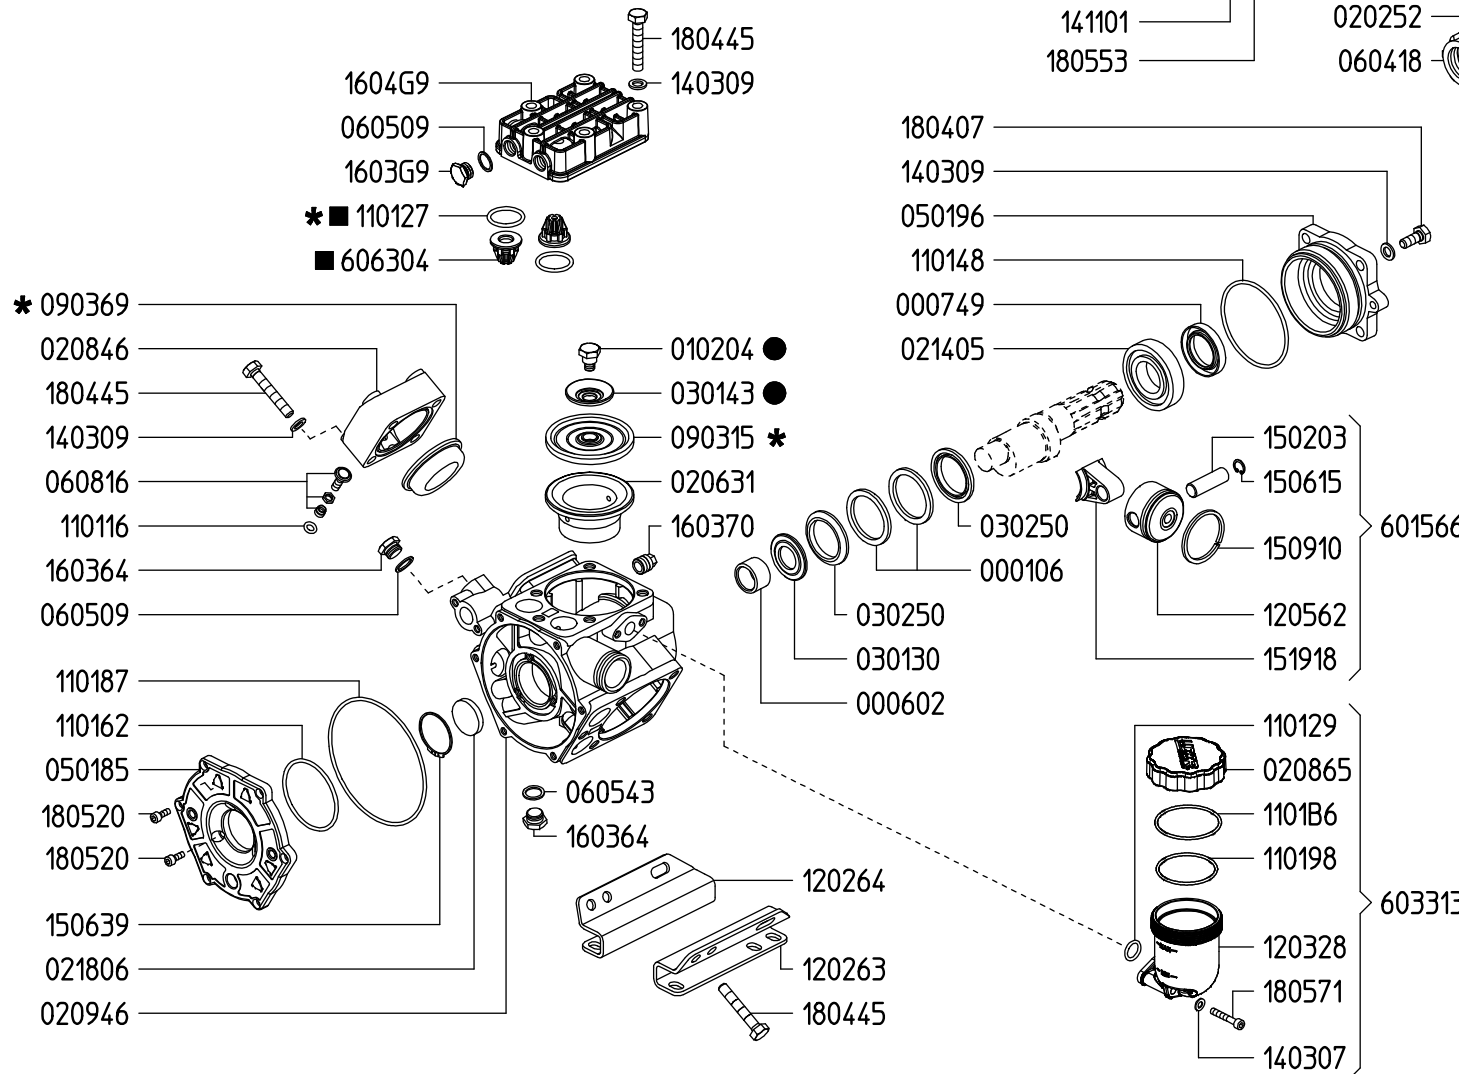

UDOR
WATER POWER

Serie / Series

KAPPA 55

804700

PUMP KAPPA 55 TS 1C

KIT 624		KIT 545		KIT 547	
870026		606246		606248	
*		■		●	
CODICE CODE	Q.TA' Q.TY	CODICE CODE	Q.TA' Q.TY	CODICE CODE	Q.TA' Q.TY
090369	1	110127	6	010204	3
090315	3	606304	6	030143	3
110127	6				

VERSIONI / VERSIONS

KAPPA 55 1C

KAPPA 55 VA

KAPPA 55 TS 1C

KAPPA 55 TS FVA

Aspirazione / Inlet