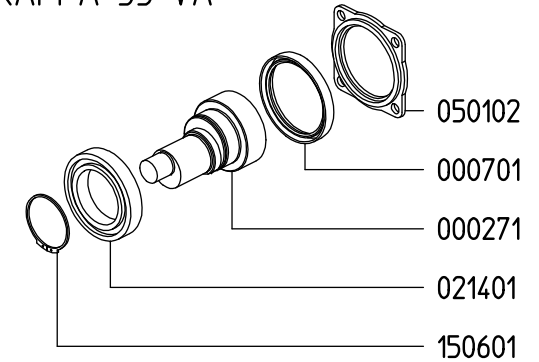

**UDOR**  
WATER POWER

Serie / Series

**KAPPA 55**

804700

PUMP KAPPA 55 TS 1C

| KIT 624        |               | KIT 545        |               | KIT 547        |               |
|----------------|---------------|----------------|---------------|----------------|---------------|
| 870026         |               | 606246         |               | 606248         |               |
| *              |               | ■              |               | ●              |               |
| CODICE<br>CODE | Q.TA'<br>Q.TY | CODICE<br>CODE | Q.TA'<br>Q.TY | CODICE<br>CODE | Q.TA'<br>Q.TY |
| 090369         | 1             | 110127         | 6             | 010204         | 3             |
| 090315         | 3             | 606304         | 6             | 030143         | 3             |
| 110127         | 6             |                |               |                |               |

VERSIONI / VERSIONS

KAPPA 55 1C

KAPPA 55 VA

KAPPA 55 TS 1C

KAPPA 55 TS FVA