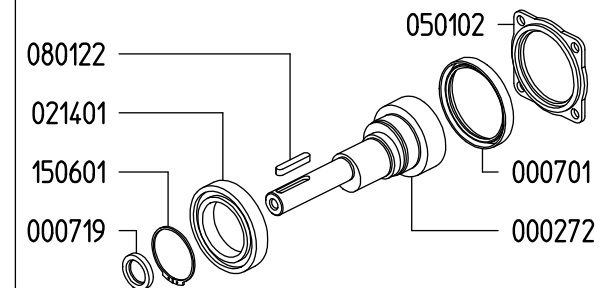

**UDOR**  
WATER POWER

Serie / Series

**KAPPA 55**

804700

PUMP KAPPA 55 TS 1C

KIT 624		KIT 545		KIT 547	
870026		606246		606248	
*		■		●	
CODICE CODE	Q.TA' Q.TY	CODICE CODE	Q.TA' Q.TY	CODICE CODE	Q.TA' Q.TY
090369	1	110127	6	010204	3
090315	3	606304	6	030143	3
110127	6				

VERSIONI / VERSIONS

KAPPA 55 1C

KAPPA 55 VA

KAPPA 55 TS 1C

KAPPA 55 TS FVA

Aspirazione / Inlet