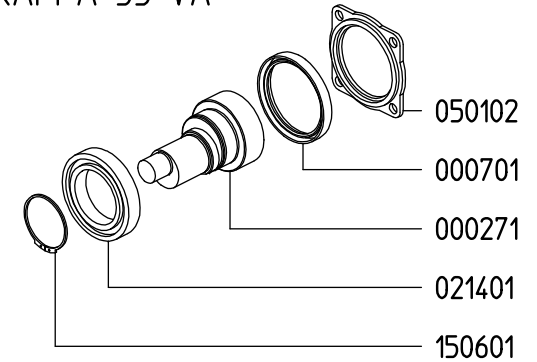

**UDOR**  
WATER POWER

Serie / Series

**KAPPA 55**

804700

PUMP KAPPA 55 TS 1C

KIT 624		KIT 545		KIT 547	
870026		606246		606248	
*		■		●	
CODICE CODE	Q.TA' Q.TY	CODICE CODE	Q.TA' Q.TY	CODICE CODE	Q.TA' Q.TY
090369	1	110127	6	010204	3
090315	3	606304	6	030143	3
110127	6				

VERSIONI / VERSIONS

KAPPA 55 1C

KAPPA 55 VA

KAPPA 55 TS 1C

KAPPA 55 TS FVA

Aspirazione / Inlet