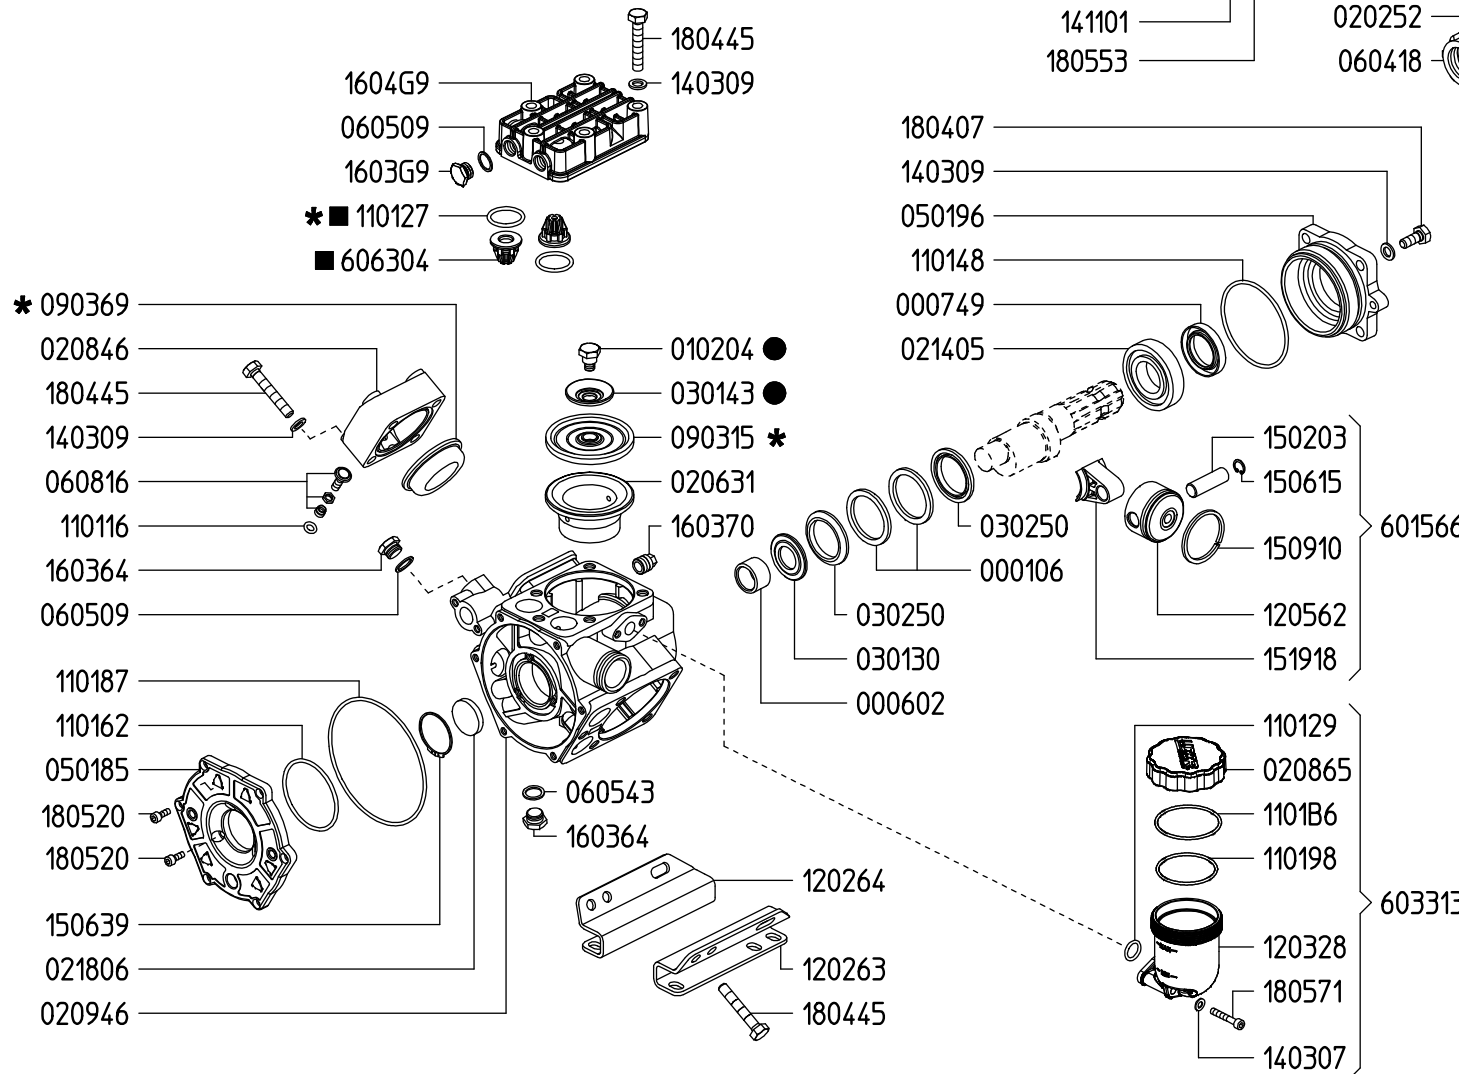

**UDOR**  
WATER POWER

Serie / Series

**KAPPA 55**

804700

PUMP KAPPA 55 TS 1C

KIT 624		KIT 545		KIT 547	
870026		606246		606248	
*		■		●	
CODICE CODE	Q.TA' Q.TY	CODICE CODE	Q.TA' Q.TY	CODICE CODE	Q.TA' Q.TY
090369	1	110127	6	010204	3
090315	3	606304	6	030143	3
110127	6				

VERSIONI / VERSIONS

KAPPA 55 1C

KAPPA 55 VA

KAPPA 55 TS 1C

KAPPA 55 TS FVA

Aspirazione / Inlet