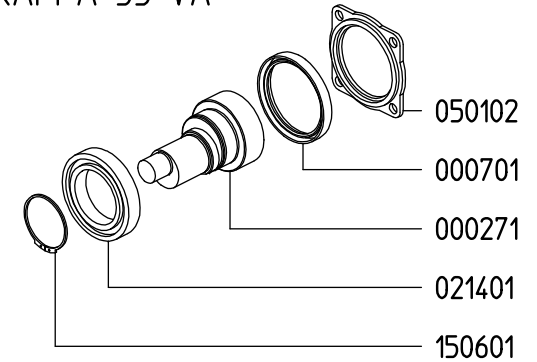

**UDOR**  
WATER POWER

Serie / Series

**KAPPA 55**

804600

PUMP KAPPA 55 TS FVA

KIT 624		KIT 545		KIT 547	
870026		606246		606248	
*		■		●	
CODICE CODE	Q.TA' Q.TY	CODICE CODE	Q.TA' Q.TY	CODICE CODE	Q.TA' Q.TY
090369	1	110127	6	010204	3
090315	3	606304	6	030143	3
110127	6				

VERSIONI / VERSIONS

KAPPA 55 1C

KAPPA 55 VA

KAPPA 55 TS 1C

KAPPA 55 TS FVA