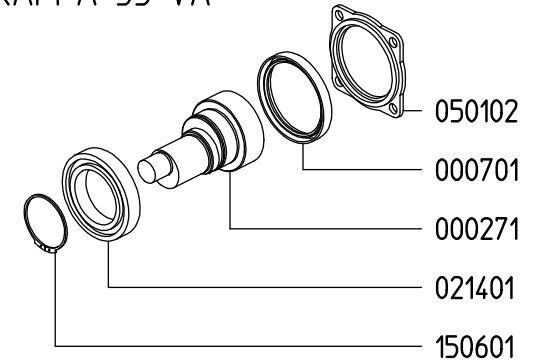

804600

PUMP KAPPA 55 TS FVA

KIT 624		KIT 545		KIT 547	
870026		606246		606248	
*		■		●	
CODICE CODE	Q.TA' Q.TY	CODICE CODE	Q.TA' Q.TY	CODICE CODE	Q.TA' Q.TY
090369	1	110127	6	010204	3
090315	3	606304	6	030143	3
110127	6				

VERSIONI / VERSIONS

KAPPA 55 1C

KAPPA 55 VA

KAPPA 55 TS 1C

KAPPA 55 TS FVA

Aspirazione / Inlet