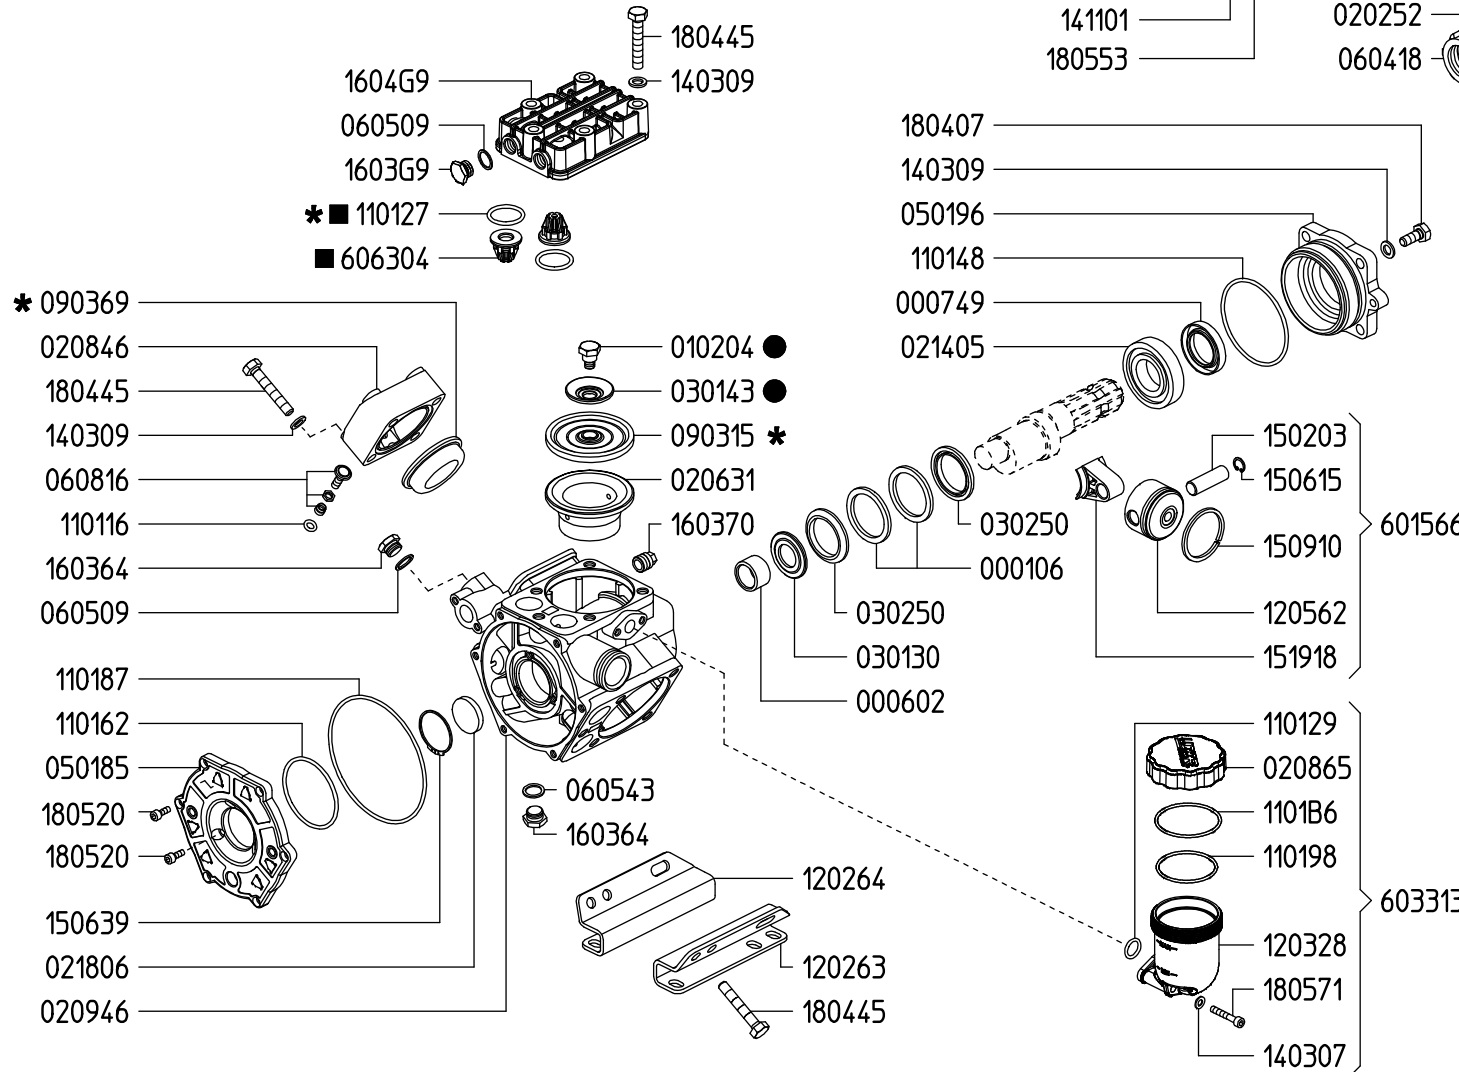

804600

PUMP KAPPA 55 TS FVA

KIT 624		KIT 545		KIT 547	
870026		606246		606248	
*		■		●	
CODICE CODE	Q.TA' Q.TY	CODICE CODE	Q.TA' Q.TY	CODICE CODE	Q.TA' Q.TY
090369	1	110127	6	010204	3
090315	3	606304	6	030143	3
110127	6				

VERSIONI / VERSIONS

KAPPA 55 1C

KAPPA 55 VA

KAPPA 55 TS 1C

KAPPA 55 TS FVA

Aspirazione / Inlet