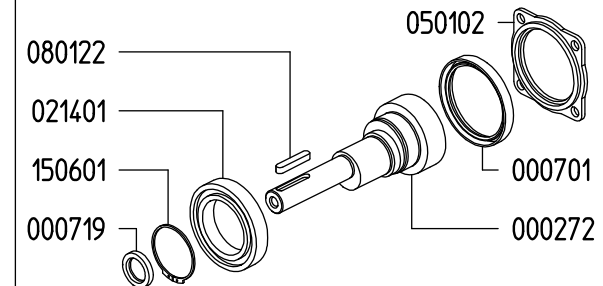

804600

PUMP KAPPA 55 TS FVA

KIT 624		KIT 545		KIT 547	
870026		606246		606248	
*		■		●	
CODICE CODE	Q.TA' Q.TY	CODICE CODE	Q.TA' Q.TY	CODICE CODE	Q.TA' Q.TY
090369	1	110127	6	010204	3
090315	3	606304	6	030143	3
110127	6				

VERSIONI / VERSIONS

KAPPA 55 1C

KAPPA 55 VA

KAPPA 55 TS 1C

KAPPA 55 TS FVA

Aspirazione / Inlet