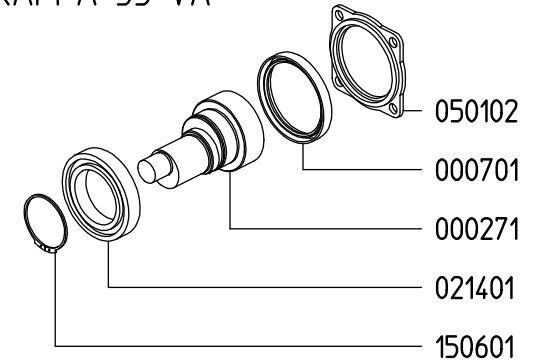

804600

PUMP KAPPA 55 TS FVA

KIT 624		KIT 545		KIT 547	
870026		606246		606248	
*		■		●	
CODICE CODE	Q.TA' Q.TY	CODICE CODE	Q.TA' Q.TY	CODICE CODE	Q.TA' Q.TY
090369	1	110127	6	010204	3
090315	3	606304	6	030143	3
110127	6				

VERSIONI / VERSIONS

KAPPA 55 1C

KAPPA 55 VA

KAPPA 55 TS 1C

KAPPA 55 TS FVA