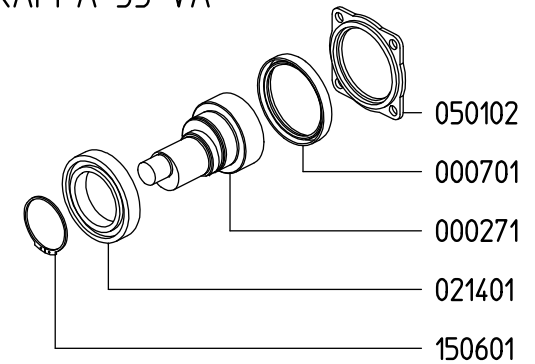

UDOR
WATER POWER

Serie / Series

KAPPA 55

804600

PUMP KAPPA 55 TS FVA

KIT 624		KIT 545		KIT 547	
870026		606246		606248	
*		■		●	
CODICE CODE	Q.TA' Q.TY	CODICE CODE	Q.TA' Q.TY	CODICE CODE	Q.TA' Q.TY
090369	1	110127	6	010204	3
090315	3	606304	6	030143	3
110127	6				

VERSIONI / VERSIONS

KAPPA 55 1C

KAPPA 55 VA

KAPPA 55 TS 1C

KAPPA 55 TS FVA

Aspirazione / Inlet