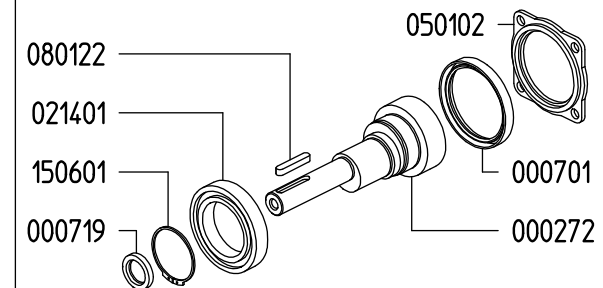

UDOR
WATER POWER

Serie / Series

KAPPA 55

804600

PUMP KAPPA 55 TS FVA

KIT 624		KIT 545		KIT 547	
870026		606246		606248	
*		■		●	
CODICE CODE	Q.TA' Q.TY	CODICE CODE	Q.TA' Q.TY	CODICE CODE	Q.TA' Q.TY
090369	1	110127	6	010204	3
090315	3	606304	6	030143	3
110127	6				

VERSIONI / VERSIONS

KAPPA 55 1C

KAPPA 55 VA

KAPPA 55 TS 1C

KAPPA 55 TS FVA

Aspirazione / Inlet