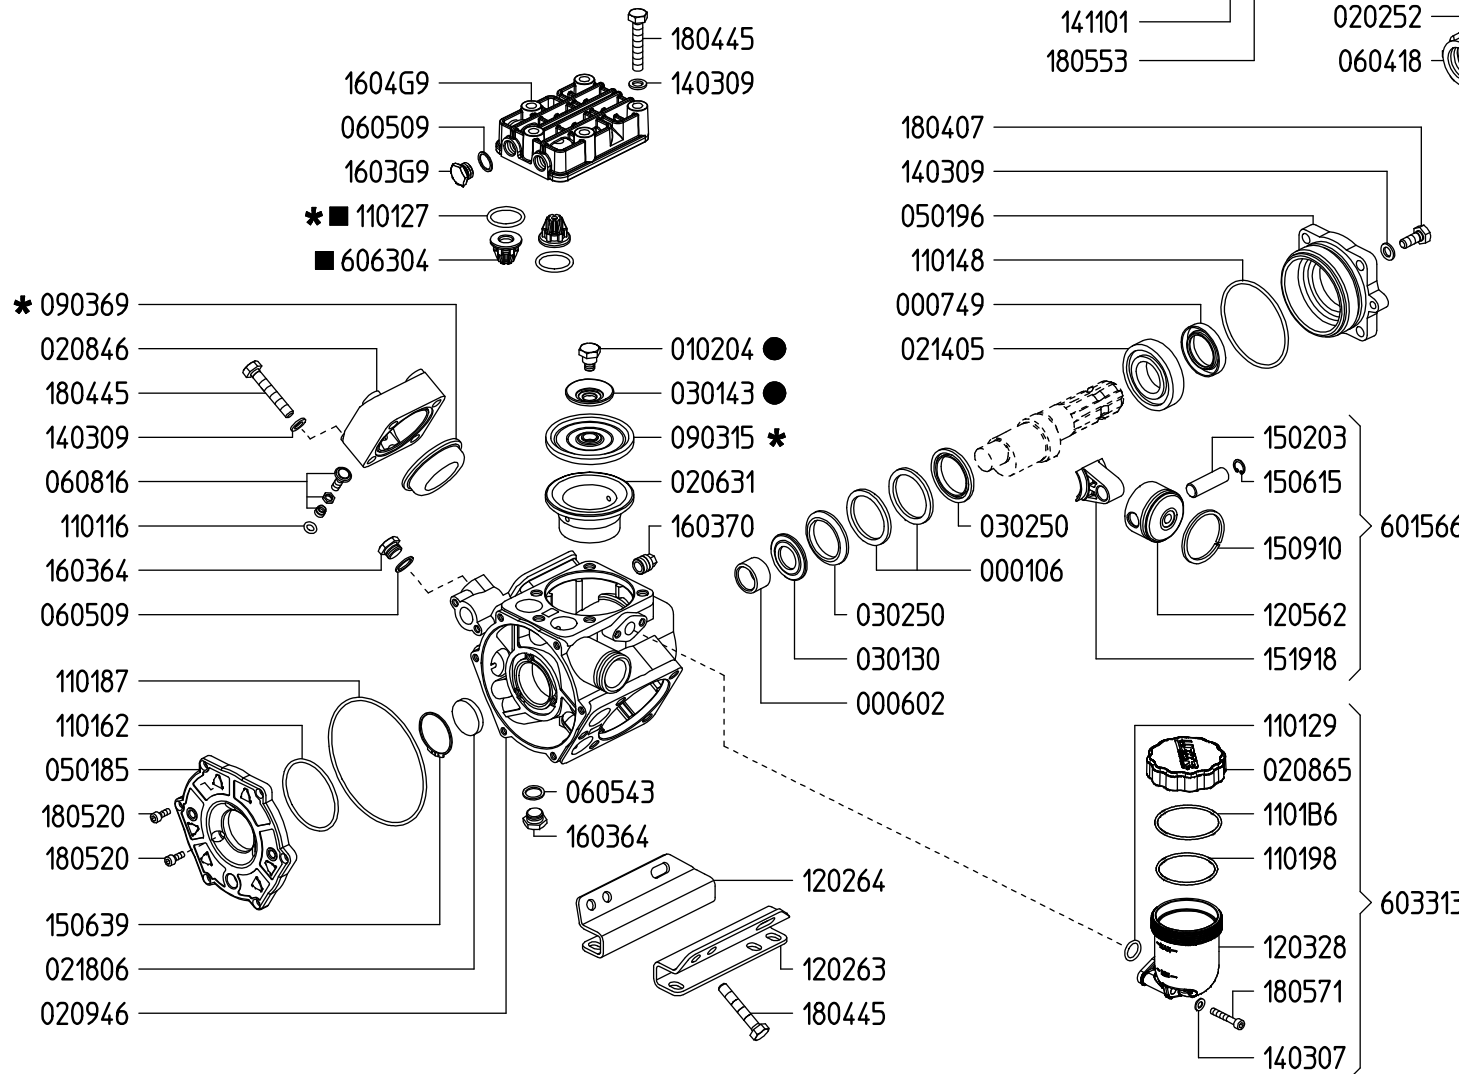

UDOR
WATER POWER

Serie / Series

KAPPA 55

804600

PUMP KAPPA 55 TS FVA

KIT 624		KIT 545		KIT 547	
870026		606246		606248	
*		■		●	
CODICE CODE	Q.TA' Q.TY	CODICE CODE	Q.TA' Q.TY	CODICE CODE	Q.TA' Q.TY
090369	1	110127	6	010204	3
090315	3	606304	6	030143	3
110127	6				

VERSIONI / VERSIONS

KAPPA 55 1C

KAPPA 55 VA

KAPPA 55 TS 1C

KAPPA 55 TS FVA

Aspirazione / Inlet