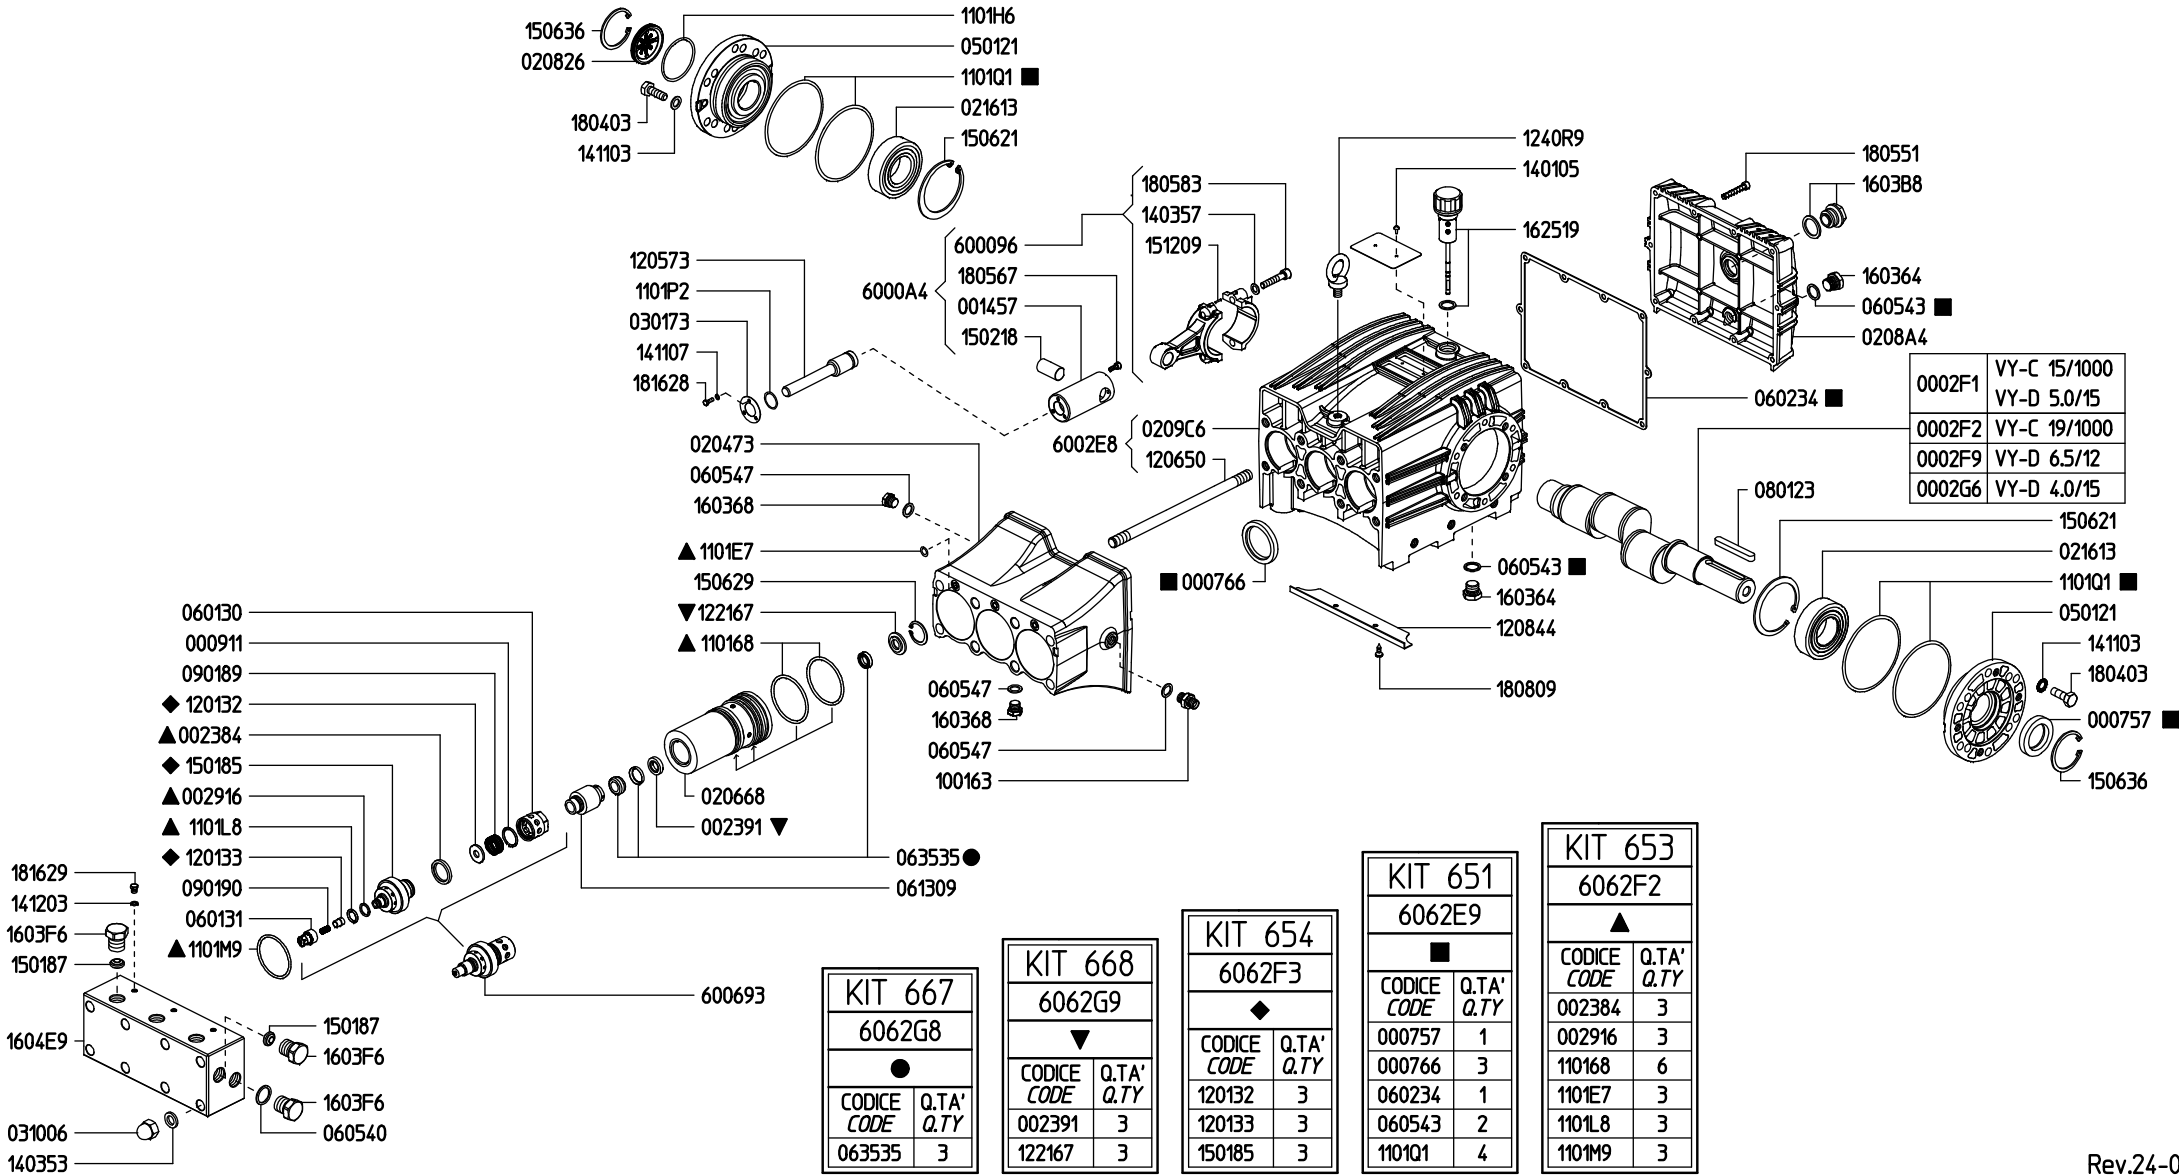

804400

PUMP VY-C 15/1000 R

0002F1	VY-C 15/1000
	VY-D 5.0/15
0002F2	VY-C 19/1000
0002F9	VY-D 6.5/12
0002G6	VY-D 4.0/15

KIT 667	
6062G8	
●	
CODICE CODE	Q.TA' Q.TY
063535	3

KIT 668	
6062G9	
▼	
CODICE CODE	Q.TA' Q.TY
002391	3
122167	3

KIT 654	
6062F3	
◆	
CODICE CODE	Q.TA' Q.TY
120132	3
120133	3
150185	3

KIT 651	
6062E9	
■	
CODICE CODE	Q.TA' Q.TY
000757	1
000766	3
060234	1
060543	2
1101Q1	4

KIT 653	
6062F2	
▲	
CODICE CODE	Q.TA' Q.TY
002384	3
002916	3
110168	6
1101E7	3
1101L8	3
1101M9	3