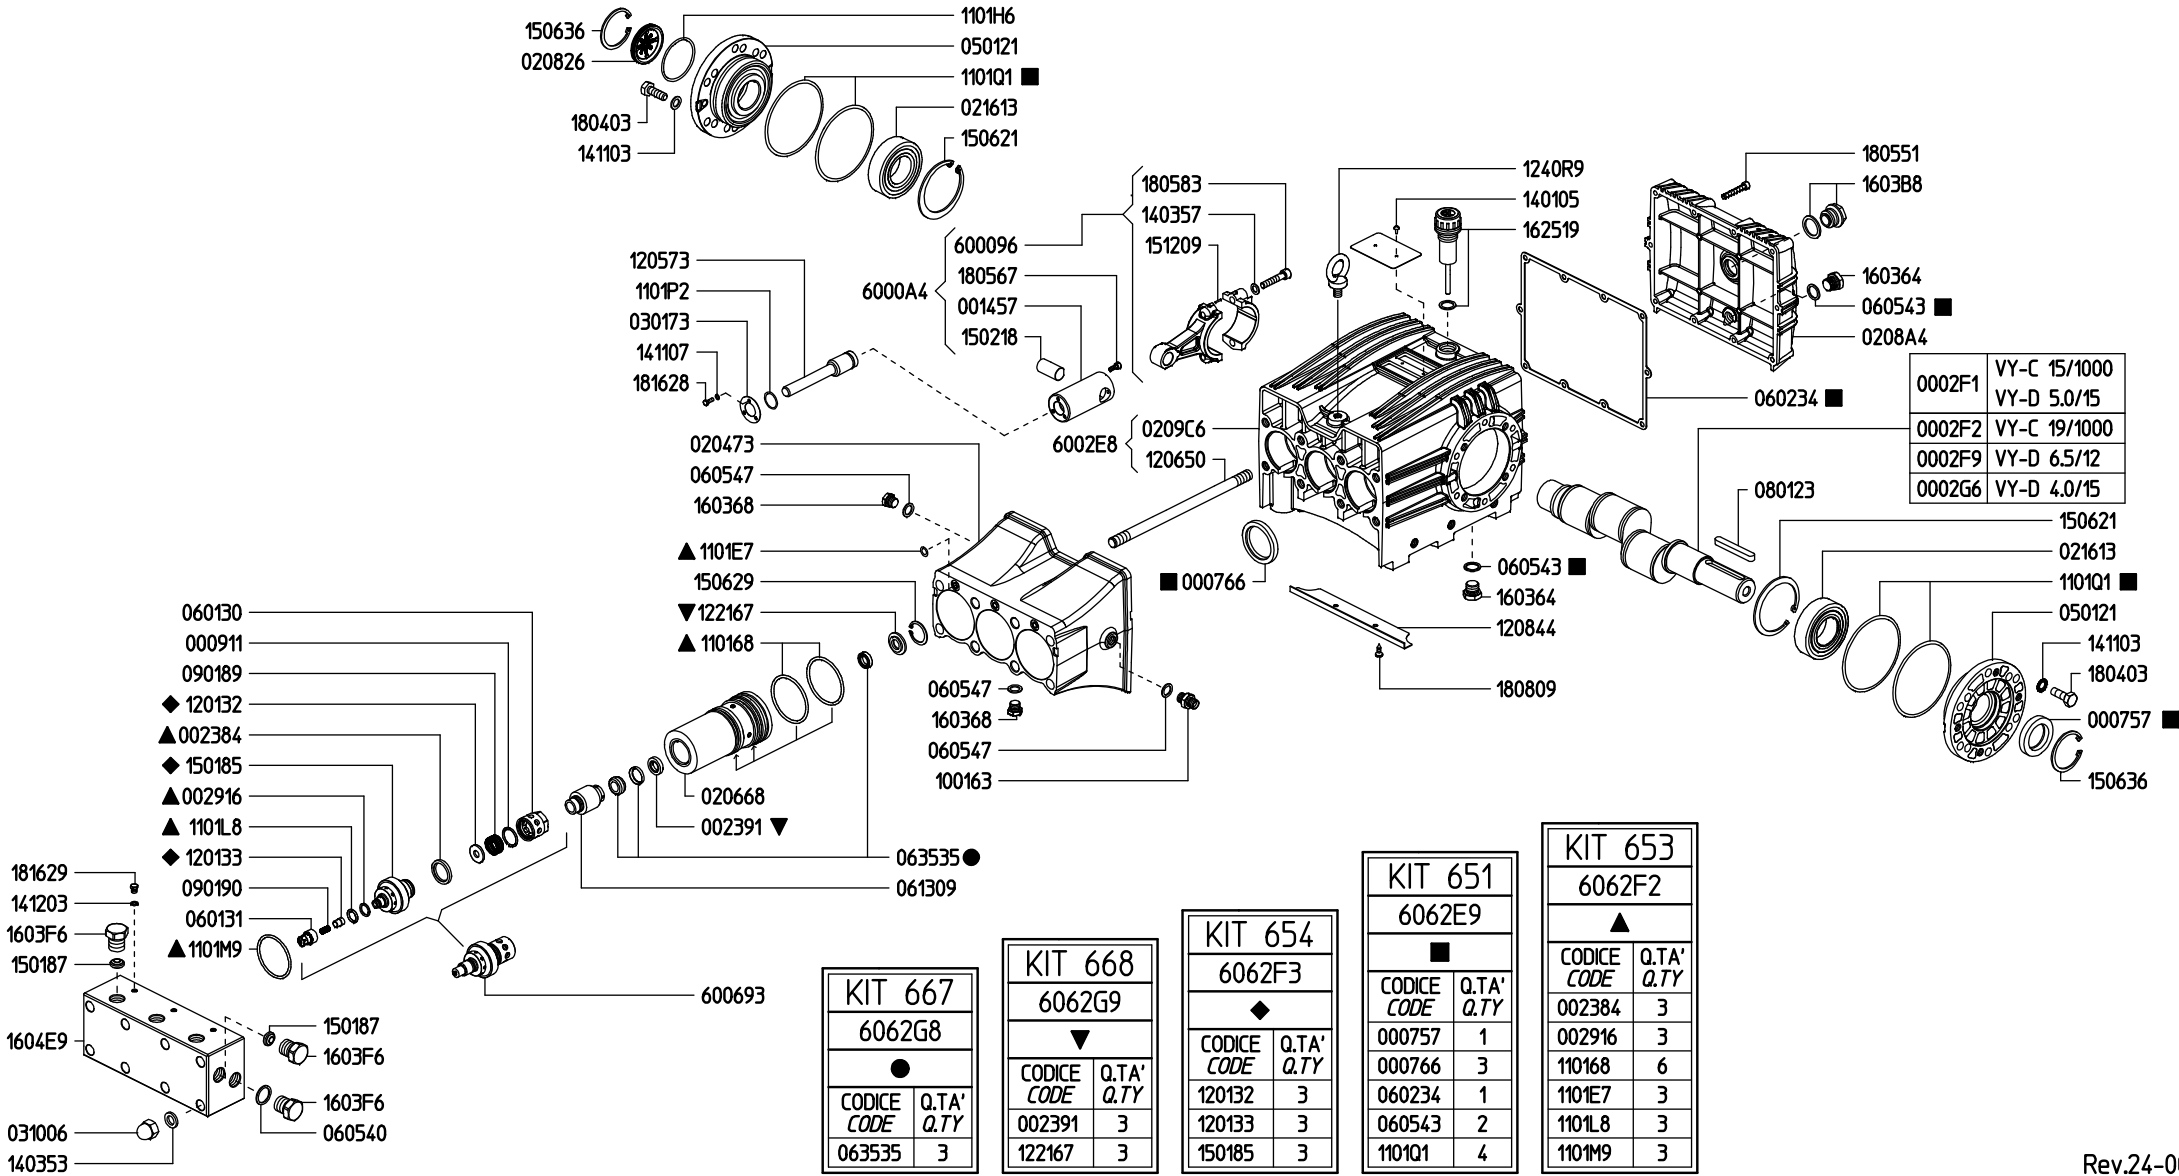

804400

PUMP VY-C 15/1000 R

0002F1	VY-C 15/1000
	VY-D 5.0/15
0002F2	VY-C 19/1000
0002F9	VY-D 6.5/12
0002G6	VY-D 4.0/15

KIT 667	
6062G8	
●	
CODICE CODE	Q.TA' Q.TY
063535	3

KIT 668	
6062G9	
▼	
CODICE CODE	Q.TA' Q.TY
002391	3
122167	3

KIT 654	
6062F3	
◆	
CODICE CODE	Q.TA' Q.TY
120132	3
120133	3
150185	3

KIT 651	
6062E9	
■	
CODICE CODE	Q.TA' Q.TY
000757	1
000766	3
060234	1
060543	2
1101Q1	4

KIT 653	
6062F2	
▲	
CODICE CODE	Q.TA' Q.TY
002384	3
002916	3
110168	6
1101E7	3
1101L8	3
1101M9	3