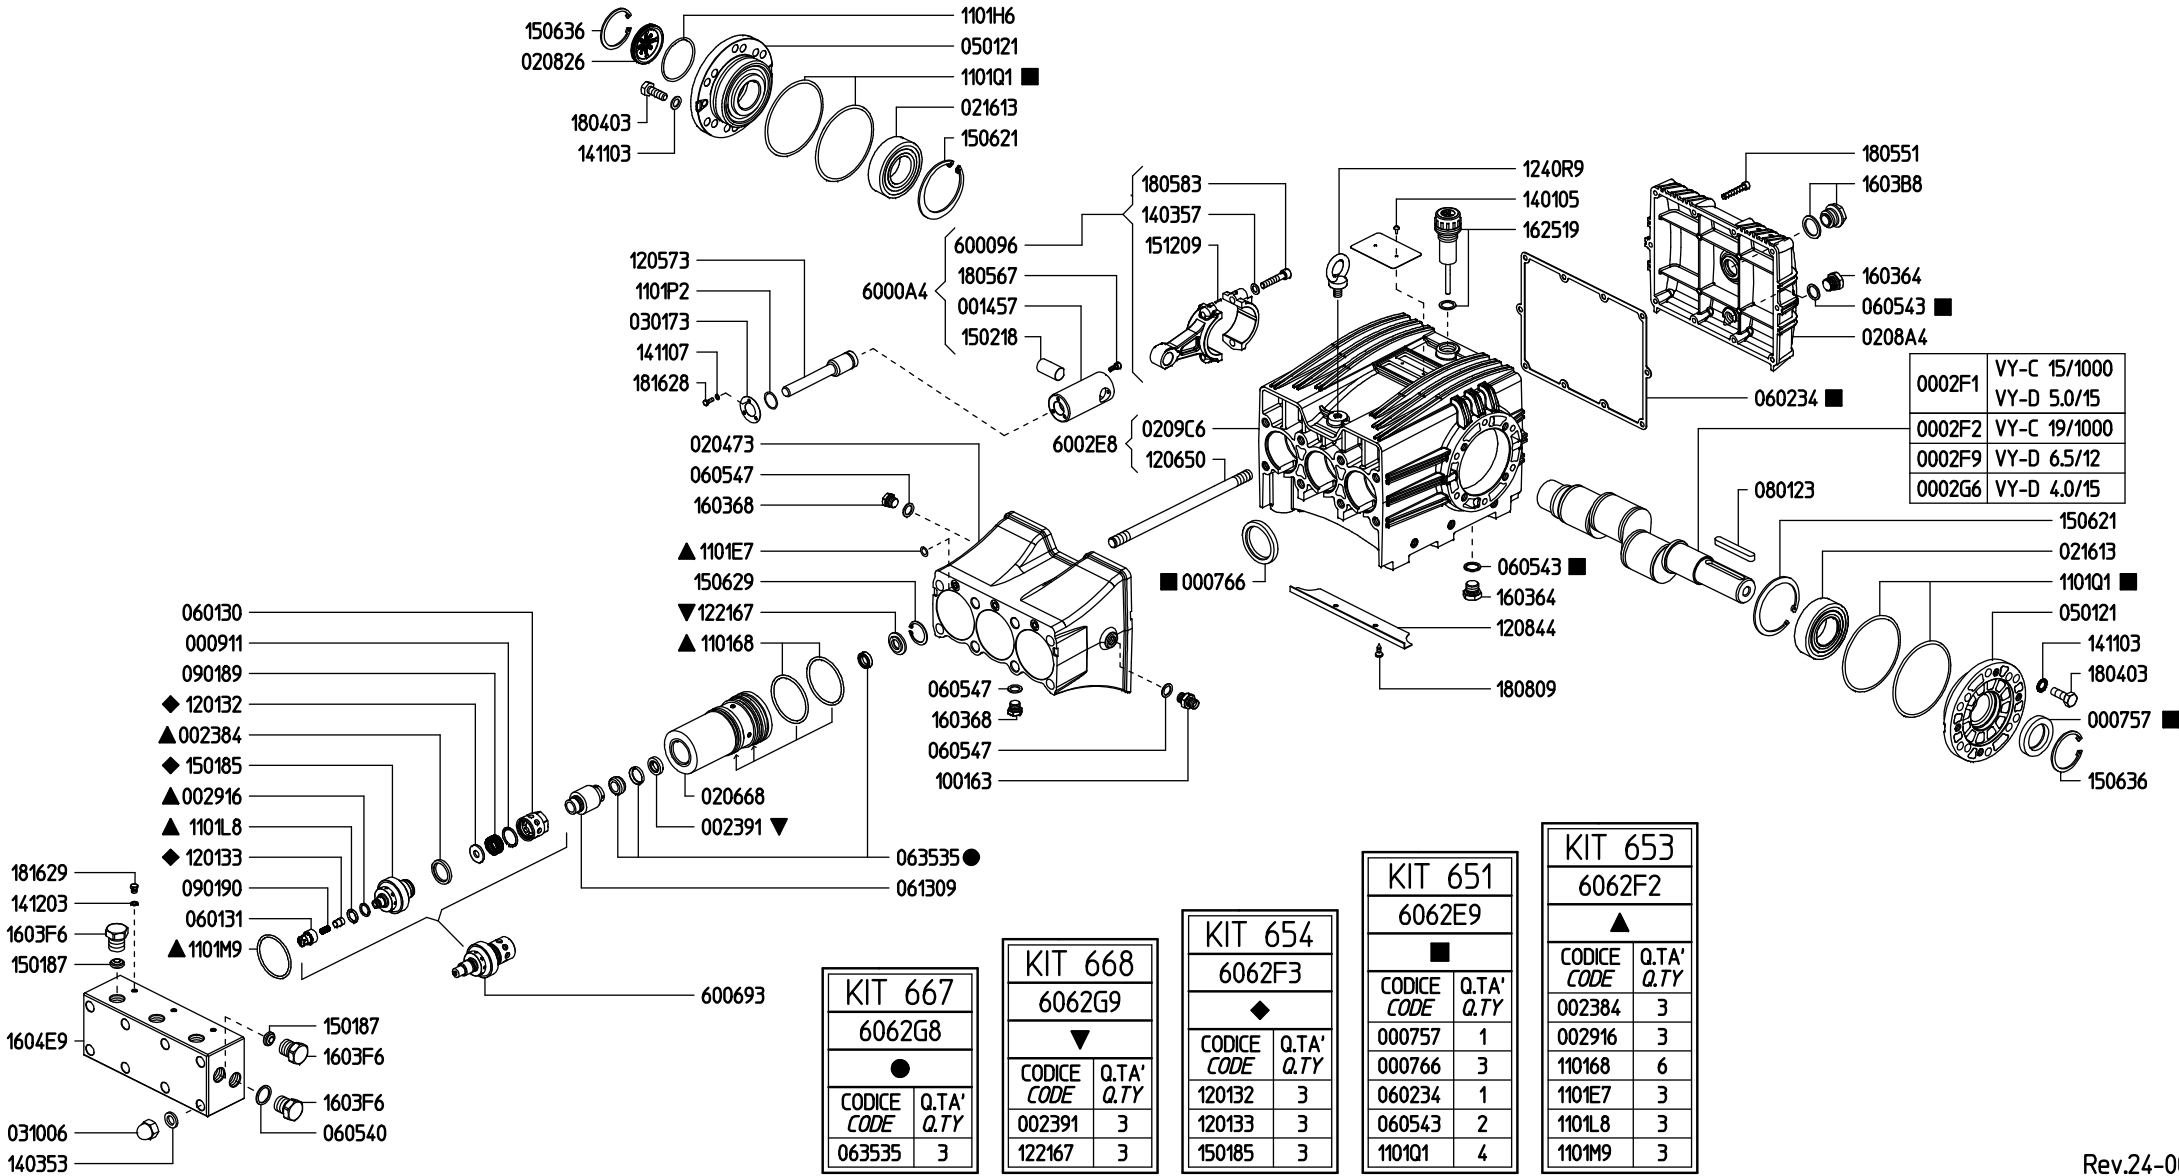

## 804400

### PUMP VY-C 15/1000 R

0002F1	VY-C 15/1000
	VY-D 5.0/15
0002F2	VY-C 19/1000
0002F9	VY-D 6.5/12
0002G6	VY-D 4.0/15

KIT 667	
6062G8	
●	
CODICE	Q.TA'
CODE	Q.TY
063535	3

KIT 668	
6062G9	
▼	
CODICE	Q.TA'
CODE	Q.TY
002391	3
122167	3

KIT 654	
6062F3	
◆	
CODICE	Q.TA'
CODE	Q.TY
120132	3
120133	3
150185	3

KIT 651	
6062E9	
■	
CODICE	Q.TA'
CODE	Q.TY
000757	1
000766	3
060234	1
060543	2
1101Q1	4

KIT 653	
6062F2	
▲	
CODICE	Q.TA'
CODE	Q.TY
002384	3
002916	3
110168	6
1101E7	3
1101L8	3
1101M9	3