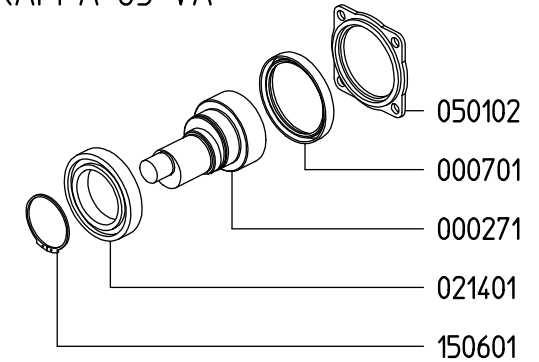

UDOR
WATER POWER

Serie / Series

KAPPA 65

803700

PUMP KAPPA 65 1C

KIT 624		KIT 545		KIT 547	
870026		606246		606248	
*		■		●	
CODICE CODE	Q.TA' Q.TY	CODICE CODE	Q.TA' Q.TY	CODICE CODE	Q.TA' Q.TY
090369	1	110127	6	010204	3
090315	3	606304	6	030143	3
110127	6				

VERSIONI / VERSIONS

KAPPA 65 1C

KAPPA 65 VA

KAPPA 65 TS 1C

KAPPA 65 TS FVA