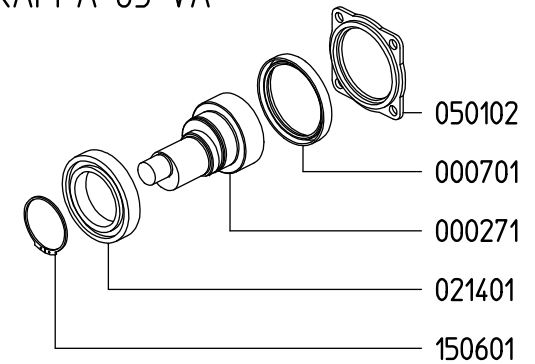

UDOR
WATER POWER

Serie / Series

KAPPA 65

803700

PUMP KAPPA 65 1C

KIT 624		KIT 545		KIT 547	
870026		606246		606248	
*		■		●	
CODICE CODE	Q.TA' Q.TY	CODICE CODE	Q.TA' Q.TY	CODICE CODE	Q.TA' Q.TY
090369	1	110127	6	010204	3
090315	3	606304	6	030143	3
110127	6				

VERSIONI / VERSIONS

KAPPA 65 1C

KAPPA 65 VA

KAPPA 65 TS 1C

KAPPA 65 TS FVA

Aspirazione / Inlet