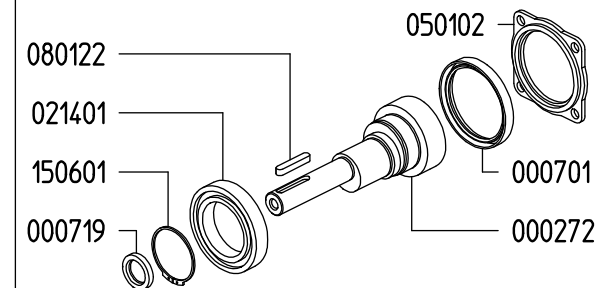

UDOR
WATER POWER

Serie / Series

KAPPA 65

803700

PUMP KAPPA 65 1C

KIT 624		KIT 545		KIT 547	
870026		606246		606248	
*		■		●	
CODICE CODE	Q.TA' Q.TY	CODICE CODE	Q.TA' Q.TY	CODICE CODE	Q.TA' Q.TY
090369	1	110127	6	010204	3
090315	3	606304	6	030143	3
110127	6				

VERSIONI / VERSIONS

KAPPA 65 1C

KAPPA 65 VA

KAPPA 65 TS 1C

KAPPA 65 TS FVA

Aspirazione / Inlet