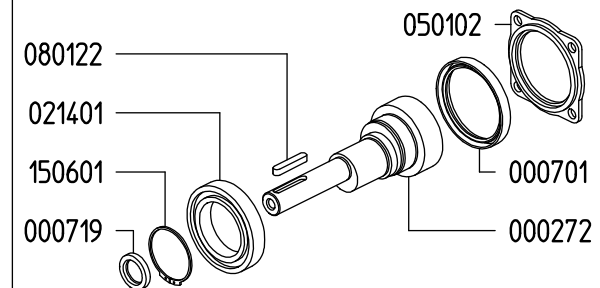

UDOR
WATER POWER

Serie / Series

KAPPA 65

803700

PUMP KAPPA 65 1C

KIT 624		KIT 545		KIT 547	
870026		606246		606248	
*		■		●	
CODICE CODE	Q.TA' Q.TY	CODICE CODE	Q.TA' Q.TY	CODICE CODE	Q.TA' Q.TY
090369	1	110127	6	010204	3
090315	3	606304	6	030143	3
110127	6				

VERSIONI / VERSIONS

KAPPA 65 1C

KAPPA 65 VA

KAPPA 65 TS 1C

KAPPA 65 TS FVA

Aspirazione / Inlet