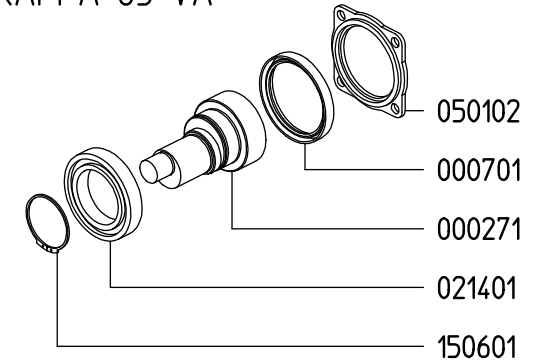

UDOR
WATER POWER

Serie / Series

KAPPA 65

803700

PUMP KAPPA 65 1C

KIT 624		KIT 545		KIT 547	
870026		606246		606248	
*		■		●	
CODICE CODE	Q.TA' Q.TY	CODICE CODE	Q.TA' Q.TY	CODICE CODE	Q.TA' Q.TY
090369	1	110127	6	010204	3
090315	3	606304	6	030143	3
110127	6				

VERSIONI / VERSIONS

KAPPA 65 1C

KAPPA 65 VA

KAPPA 65 TS 1C

KAPPA 65 TS FVA

Aspirazione / Inlet