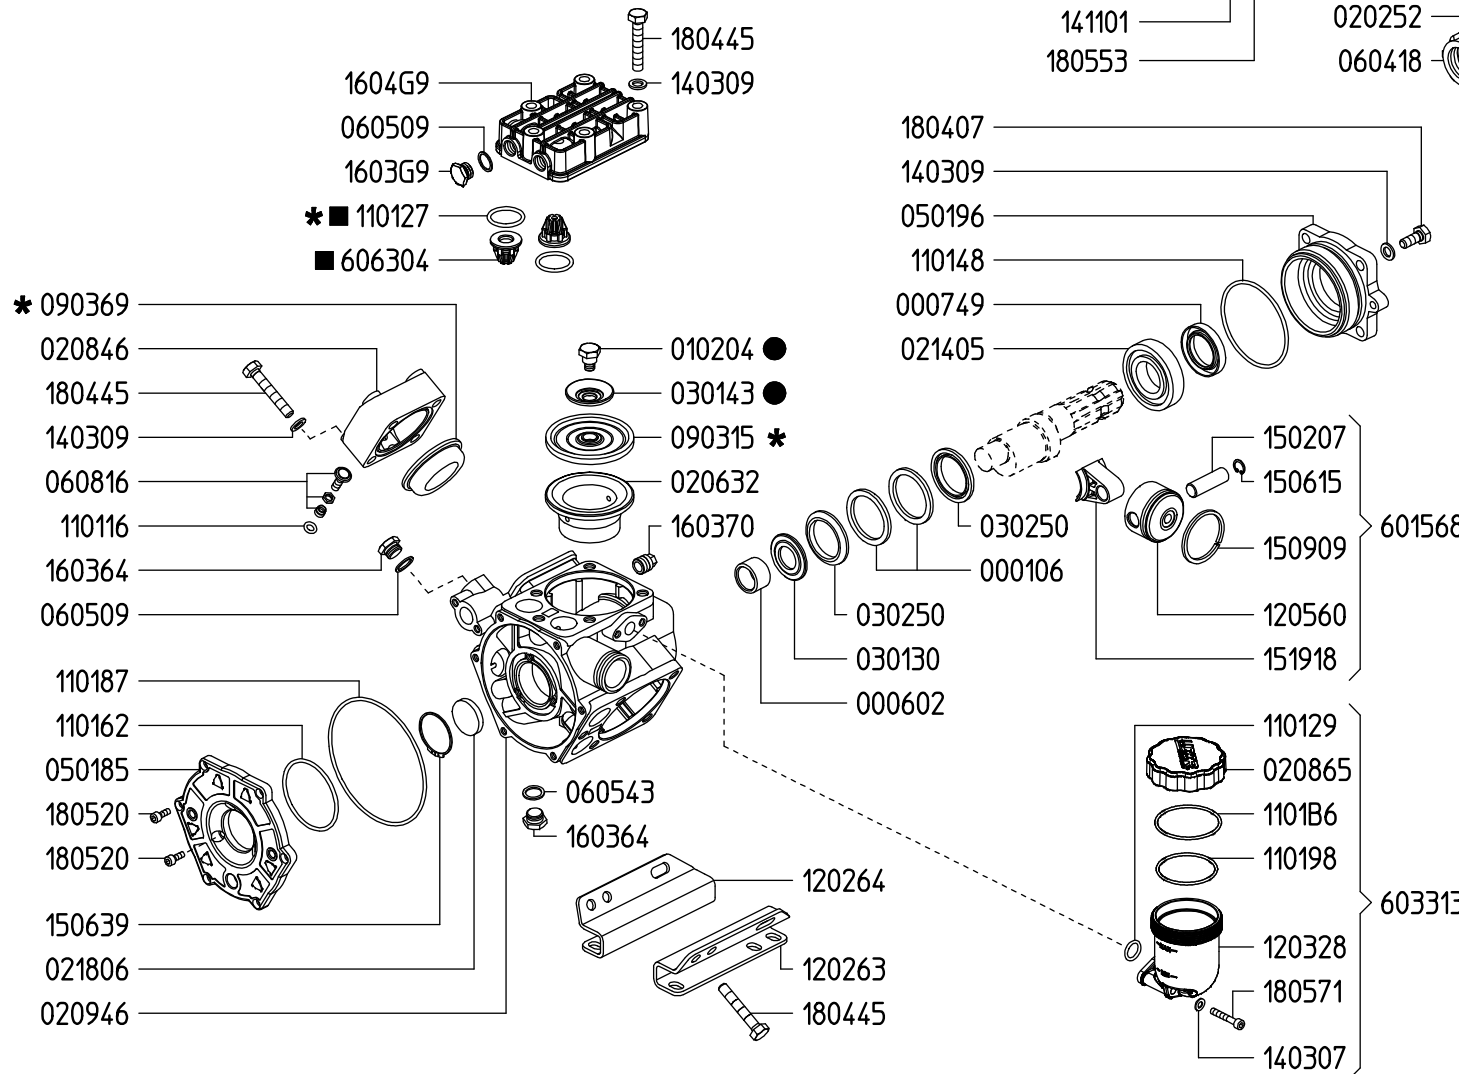

UDOR
WATER POWER

Serie / Series

KAPPA 65

803700

PUMP KAPPA 65 1C

KIT 624		KIT 545		KIT 547	
870026		606246		606248	
*		■		●	
CODICE CODE	Q.TA' Q.TY	CODICE CODE	Q.TA' Q.TY	CODICE CODE	Q.TA' Q.TY
090369	1	110127	6	010204	3
090315	3	606304	6	030143	3
110127	6				

VERSIONI / VERSIONS

KAPPA 65 1C

KAPPA 65 VA

KAPPA 65 TS 1C

KAPPA 65 TS FVA

Aspirazione / Inlet