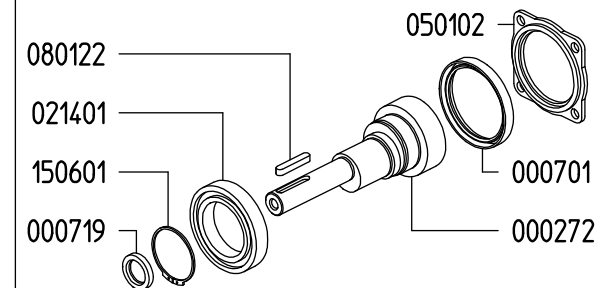

**UDOR**  
WATER POWER

Serie / Series

**KAPPA 65**

803600

PUMP KAPPA 65 VA

KIT 624		KIT 545		KIT 547	
870026		606246		606248	
*		■		●	
CODICE CODE	Q.TA' Q.TY	CODICE CODE	Q.TA' Q.TY	CODICE CODE	Q.TA' Q.TY
090369	1	110127	6	010204	3
090315	3	606304	6	030143	3
110127	6				

VERSIONI / VERSIONS

KAPPA 65 1C

KAPPA 65 VA

KAPPA 65 TS 1C

KAPPA 65 TS FVA

Aspirazione / Inlet