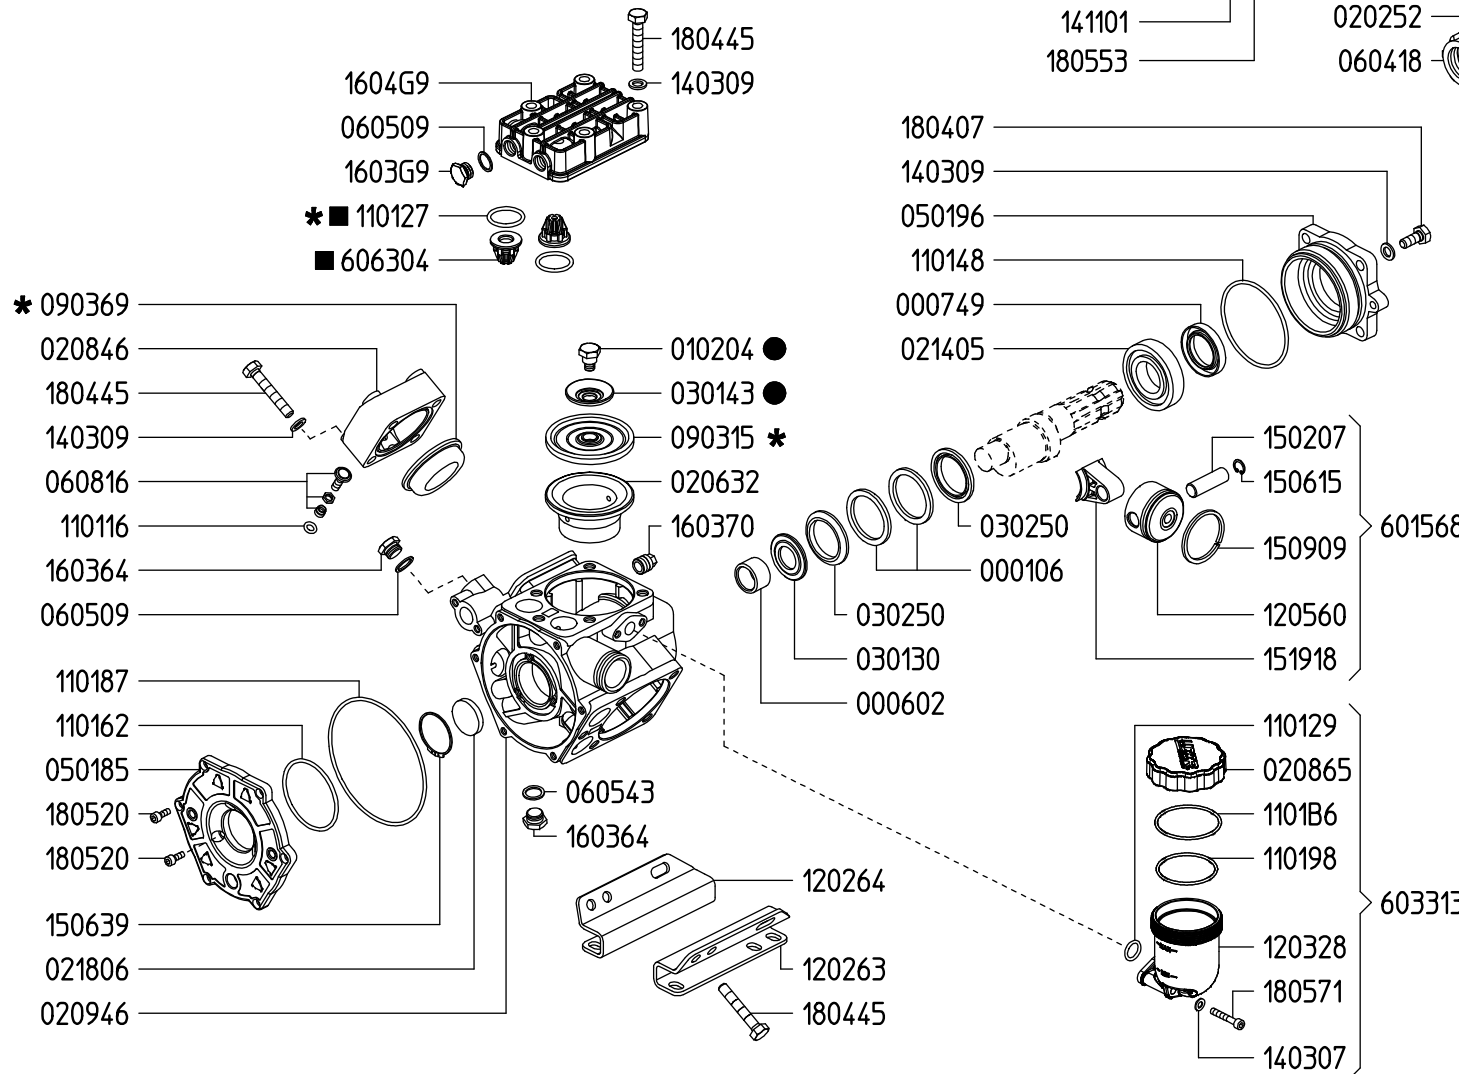

**UDOR**  
WATER POWER

Serie / Series

**KAPPA 65**

803600

PUMP KAPPA 65 VA

KIT 624		KIT 545		KIT 547	
870026		606246		606248	
*		■		●	
CODICE CODE	Q.TA' Q.TY	CODICE CODE	Q.TA' Q.TY	CODICE CODE	Q.TA' Q.TY
090369	1	110127	6	010204	3
090315	3	606304	6	030143	3
110127	6				

VERSIONI / VERSIONS

KAPPA 65 1C

KAPPA 65 VA

KAPPA 65 TS 1C

KAPPA 65 TS FVA

Aspirazione / Inlet