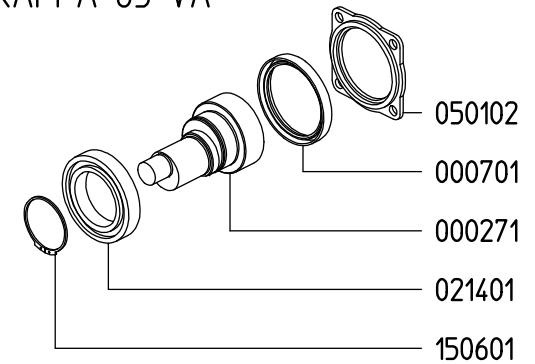

**UDOR**  
WATER POWER

Serie / Series

**KAPPA 65**

803600

PUMP KAPPA 65 VA

KIT 624		KIT 545		KIT 547	
870026		606246		606248	
*		■		●	
CODICE CODE	Q.TA' Q.TY	CODICE CODE	Q.TA' Q.TY	CODICE CODE	Q.TA' Q.TY
090369	1	110127	6	010204	3
090315	3	606304	6	030143	3
110127	6				

VERSIONI / VERSIONS

KAPPA 65 1C

KAPPA 65 VA

KAPPA 65 TS 1C

KAPPA 65 TS FVA

Aspirazione / Inlet