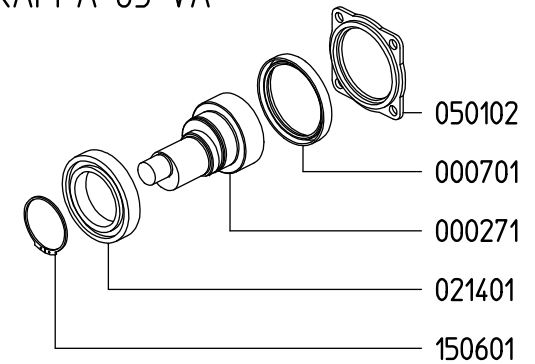

UDOR
WATER POWER

Serie / Series

KAPPA 65

803600

PUMP KAPPA 65 VA

KIT 624		KIT 545		KIT 547	
870026		606246		606248	
*		■		●	
CODICE CODE	Q.TA' Q.TY	CODICE CODE	Q.TA' Q.TY	CODICE CODE	Q.TA' Q.TY
090369	1	110127	6	010204	3
090315	3	606304	6	030143	3
110127	6				

VERSIONI / VERSIONS

KAPPA 65 1C

KAPPA 65 VA

KAPPA 65 TS 1C

KAPPA 65 TS FVA