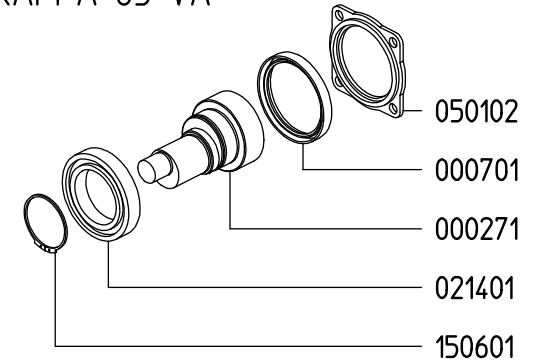

UDOR
WATER POWER

Serie / Series

KAPPA 65

803600

PUMP KAPPA 65 VA

KIT 624		KIT 545		KIT 547	
870026		606246		606248	
*		■		●	
CODICE CODE	Q.TA' Q.TY	CODICE CODE	Q.TA' Q.TY	CODICE CODE	Q.TA' Q.TY
090369	1	110127	6	010204	3
090315	3	606304	6	030143	3
110127	6				

VERSIONI / VERSIONS

KAPPA 65 1C

KAPPA 65 VA

KAPPA 65 TS 1C

KAPPA 65 TS FVA