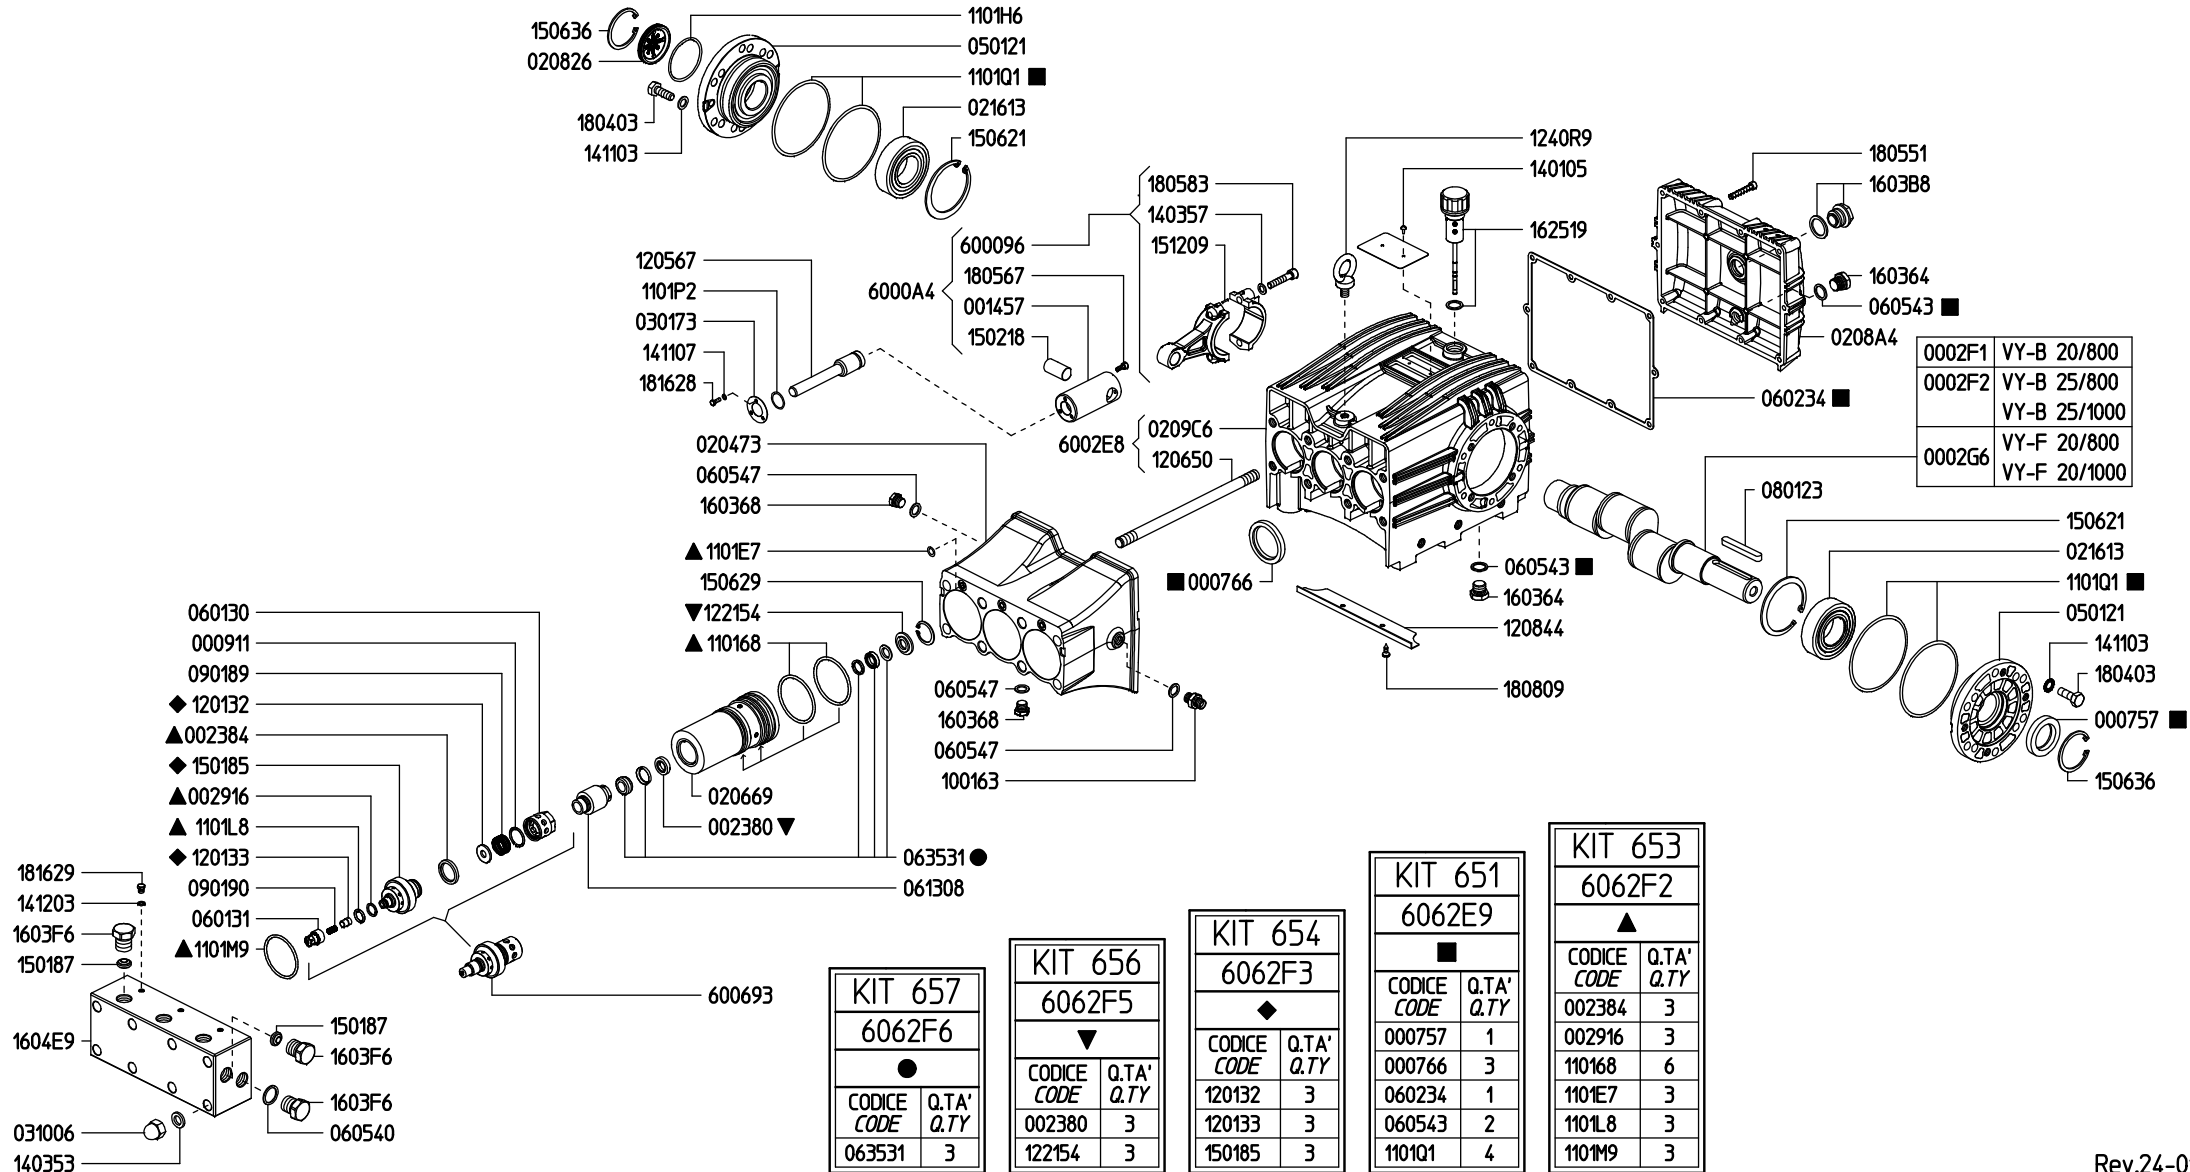

## 803500

### PUMP VY-F 20/1000 R

KIT 657	
6062F6	
●	
CODICE CODE	Q.TA' Q.TY
063531	3

KIT 656	
6062F5	
▼	
CODICE CODE	Q.TA' Q.TY
002380	3
122154	3

KIT 654	
6062F3	
◆	
CODICE CODE	Q.TA' Q.TY
120132	3
120133	3
150185	3

KIT 651	
6062E9	
■	
CODICE CODE	Q.TA' Q.TY
000757	1
000766	3
060234	1
060543	2
1101Q1	4

KIT 653	
6062F2	
▲	
CODICE CODE	Q.TA' Q.TY
002384	3
002916	3
110168	6
1101E7	3
1101L8	3
1101M9	3