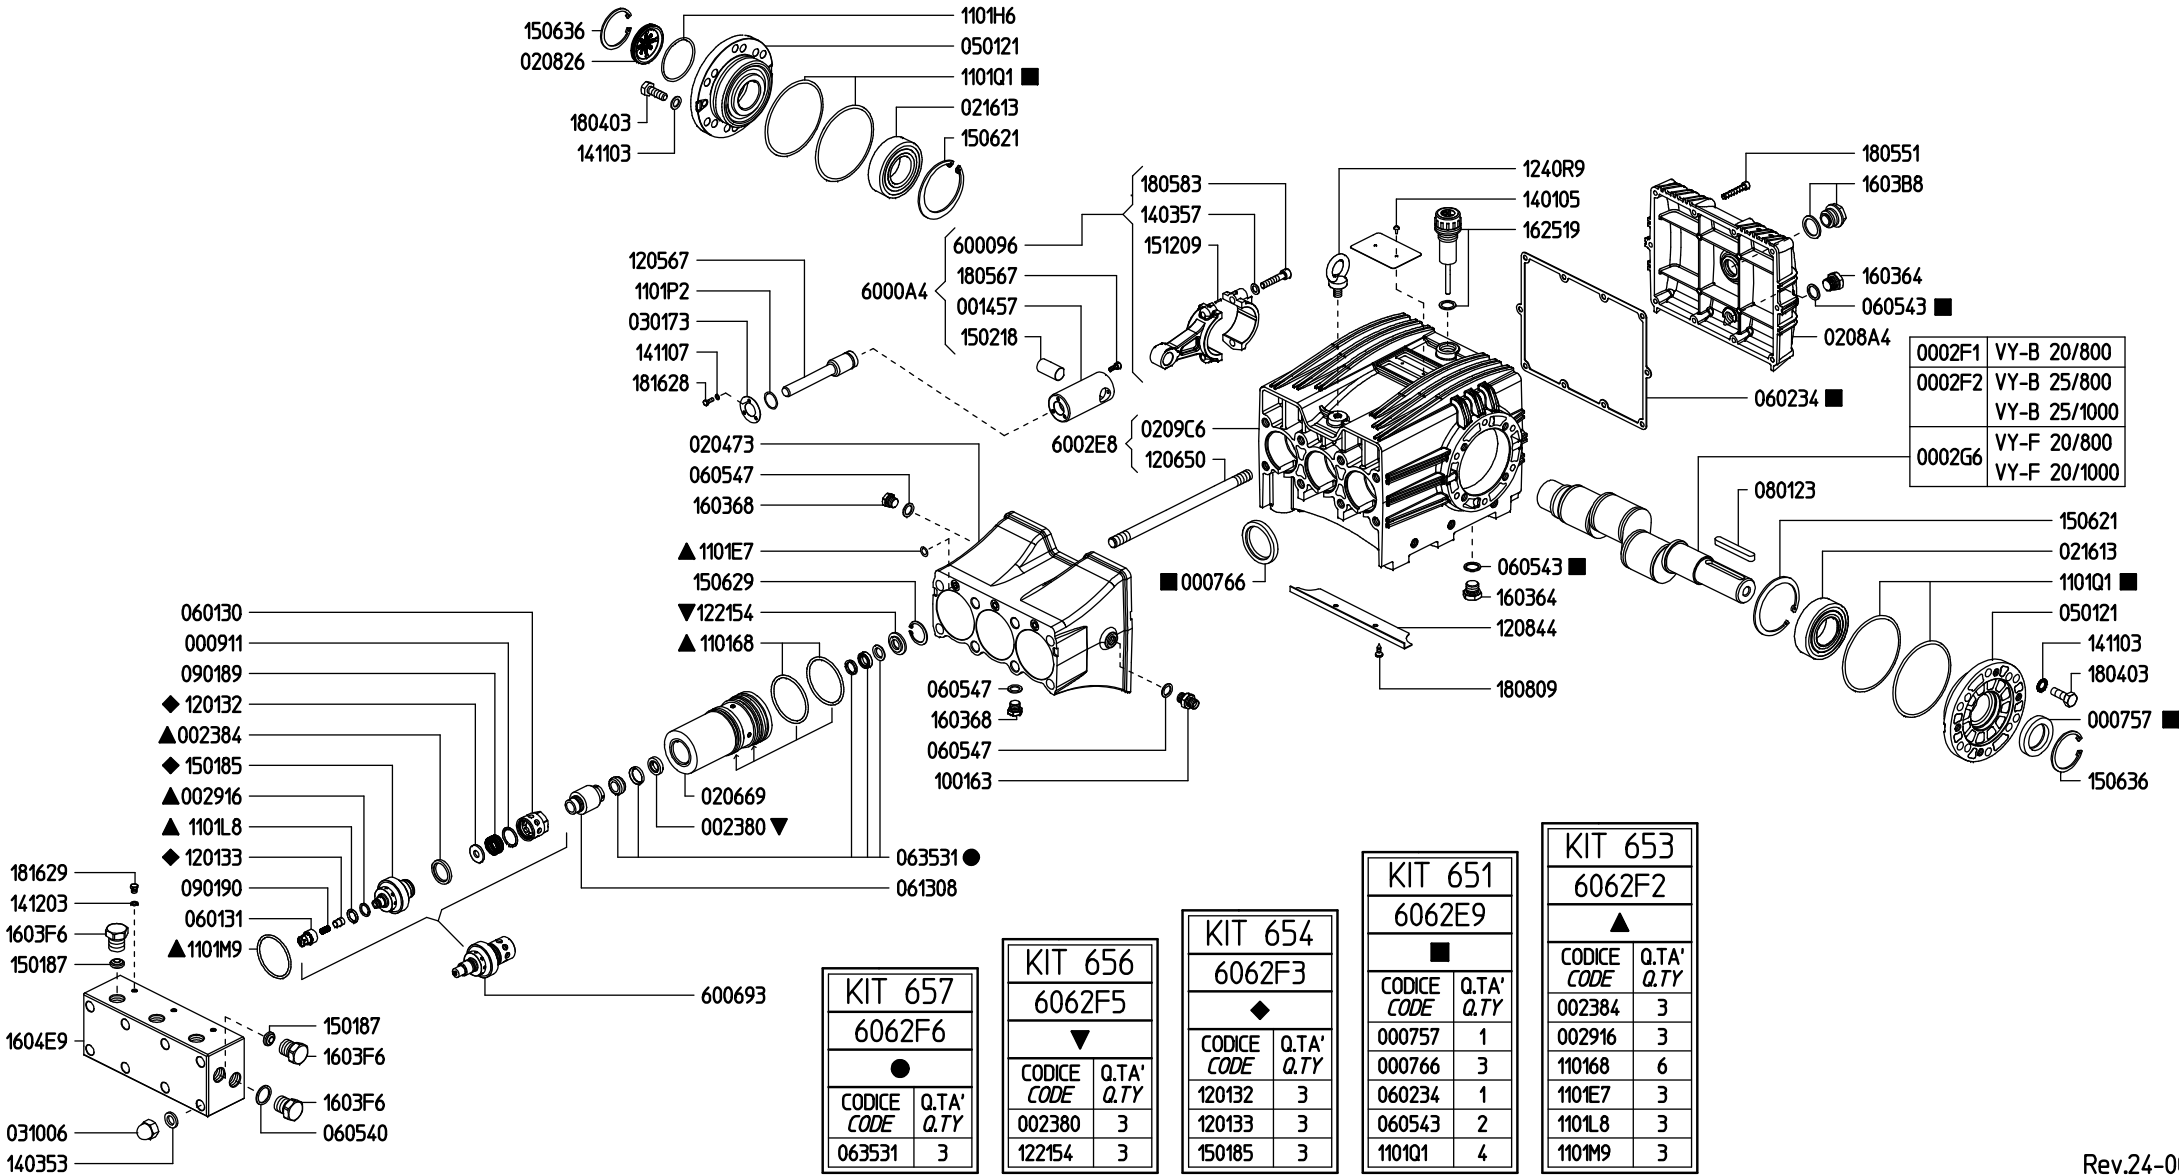

803500

PUMP VY-F 20/1000 R

0002F1	VY-B 20/800
0002F2	VY-B 25/800
	VY-B 25/1000
0002G6	VY-F 20/800
	VY-F 20/1000

KIT 657	
6062F6	
●	
CODICE	Q.TA'
CODE	Q.TY
063531	3

KIT 656	
6062F5	
▼	
CODICE	Q.TA'
CODE	Q.TY
002380	3
122154	3

KIT 654	
6062F3	
◆	
CODICE	Q.TA'
CODE	Q.TY
120132	3
120133	3
150185	3

KIT 651	
6062E9	
■	
CODICE	Q.TA'
CODE	Q.TY
000757	1
000766	3
060234	1
060543	2
1101Q1	4

KIT 653	
6062F2	
▲	
CODICE	Q.TA'
CODE	Q.TY
002384	3
002916	3
110168	6
1101E7	3
1101L8	3
1101M9	3