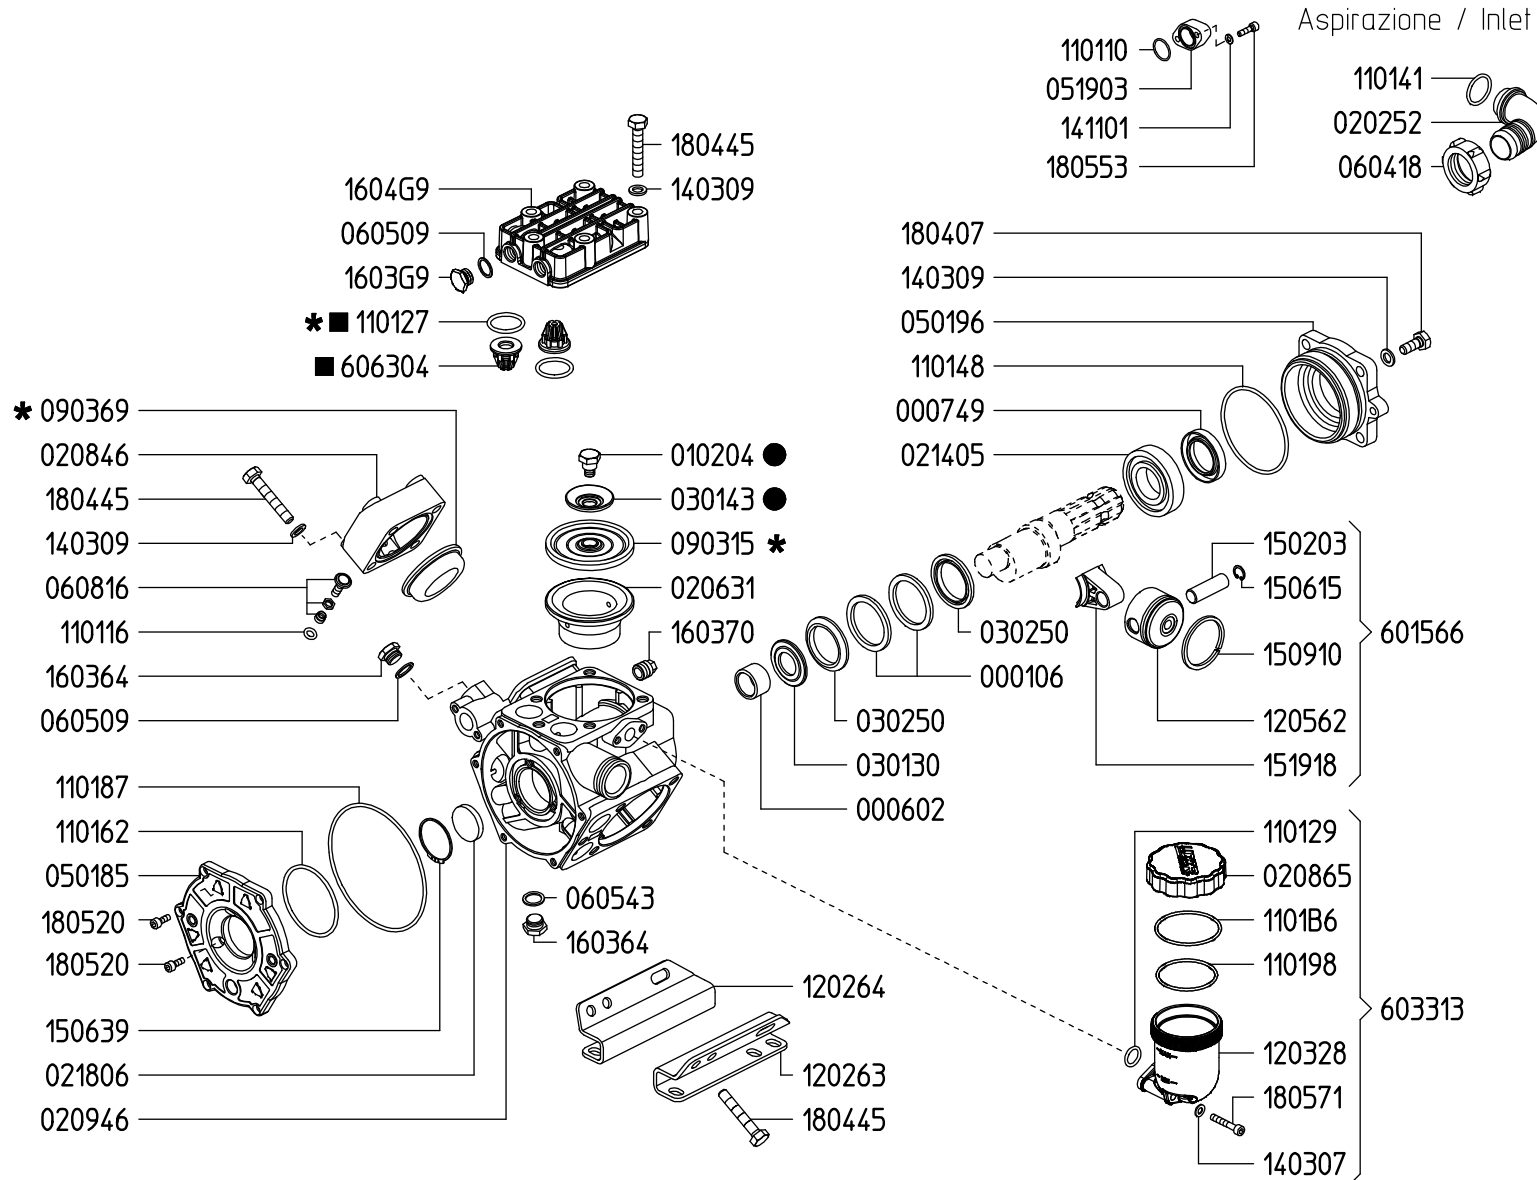

UDOR
WATER POWER

Serie / Series

KAPPA 55

802700

PUMP KAPPA 55 1C

KIT 624		KIT 545		KIT 547	
870026		606246		606248	
*		■		●	
CODICE CODE	Q.TA' Q.TY	CODICE CODE	Q.TA' Q.TY	CODICE CODE	Q.TA' Q.TY
090369	1	110127	6	010204	3
090315	3	606304	6	030143	3
110127	6				

VERSIONI / VERSIONS

KAPPA 55 1C

KAPPA 55 VA

KAPPA 55 TS 1C

KAPPA 55 TS FVA