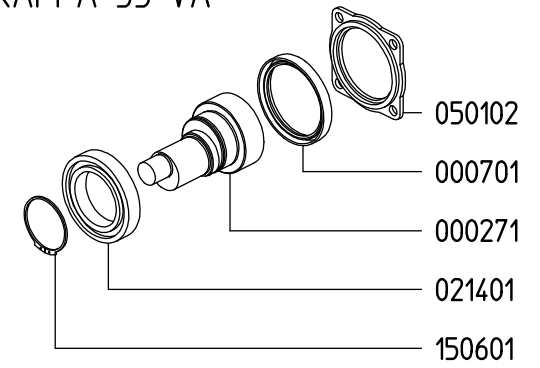

UDOR
WATER POWER

Serie / Series

KAPPA 55

802700

PUMP KAPPA 55 1C

KIT 624		KIT 545		KIT 547	
870026		606246		606248	
*		■		●	
CODICE CODE	Q.TA' Q.TY	CODICE CODE	Q.TA' Q.TY	CODICE CODE	Q.TA' Q.TY
090369	1	110127	6	010204	3
090315	3	606304	6	030143	3
110127	6				

VERSIONI / VERSIONS

KAPPA 55 1C

KAPPA 55 VA

KAPPA 55 TS 1C

KAPPA 55 TS FVA