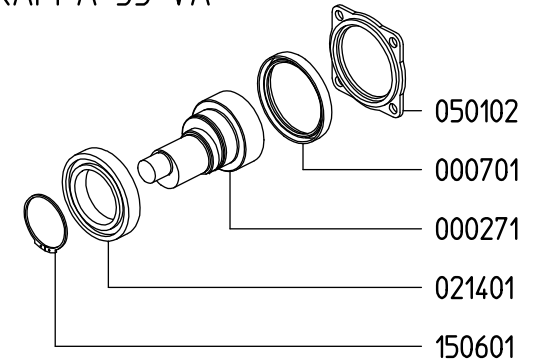

UDOR
WATER POWER

Serie / Series

KAPPA 55

802700

PUMP KAPPA 55 1C

KIT 624		KIT 545		KIT 547	
870026		606246		606248	
*		■		●	
CODICE CODE	Q.TA' Q.TY	CODICE CODE	Q.TA' Q.TY	CODICE CODE	Q.TA' Q.TY
090369	1	110127	6	010204	3
090315	3	606304	6	030143	3
110127	6				

VERSIONI / VERSIONS

KAPPA 55 1C

KAPPA 55 VA

KAPPA 55 TS 1C

KAPPA 55 TS FVA