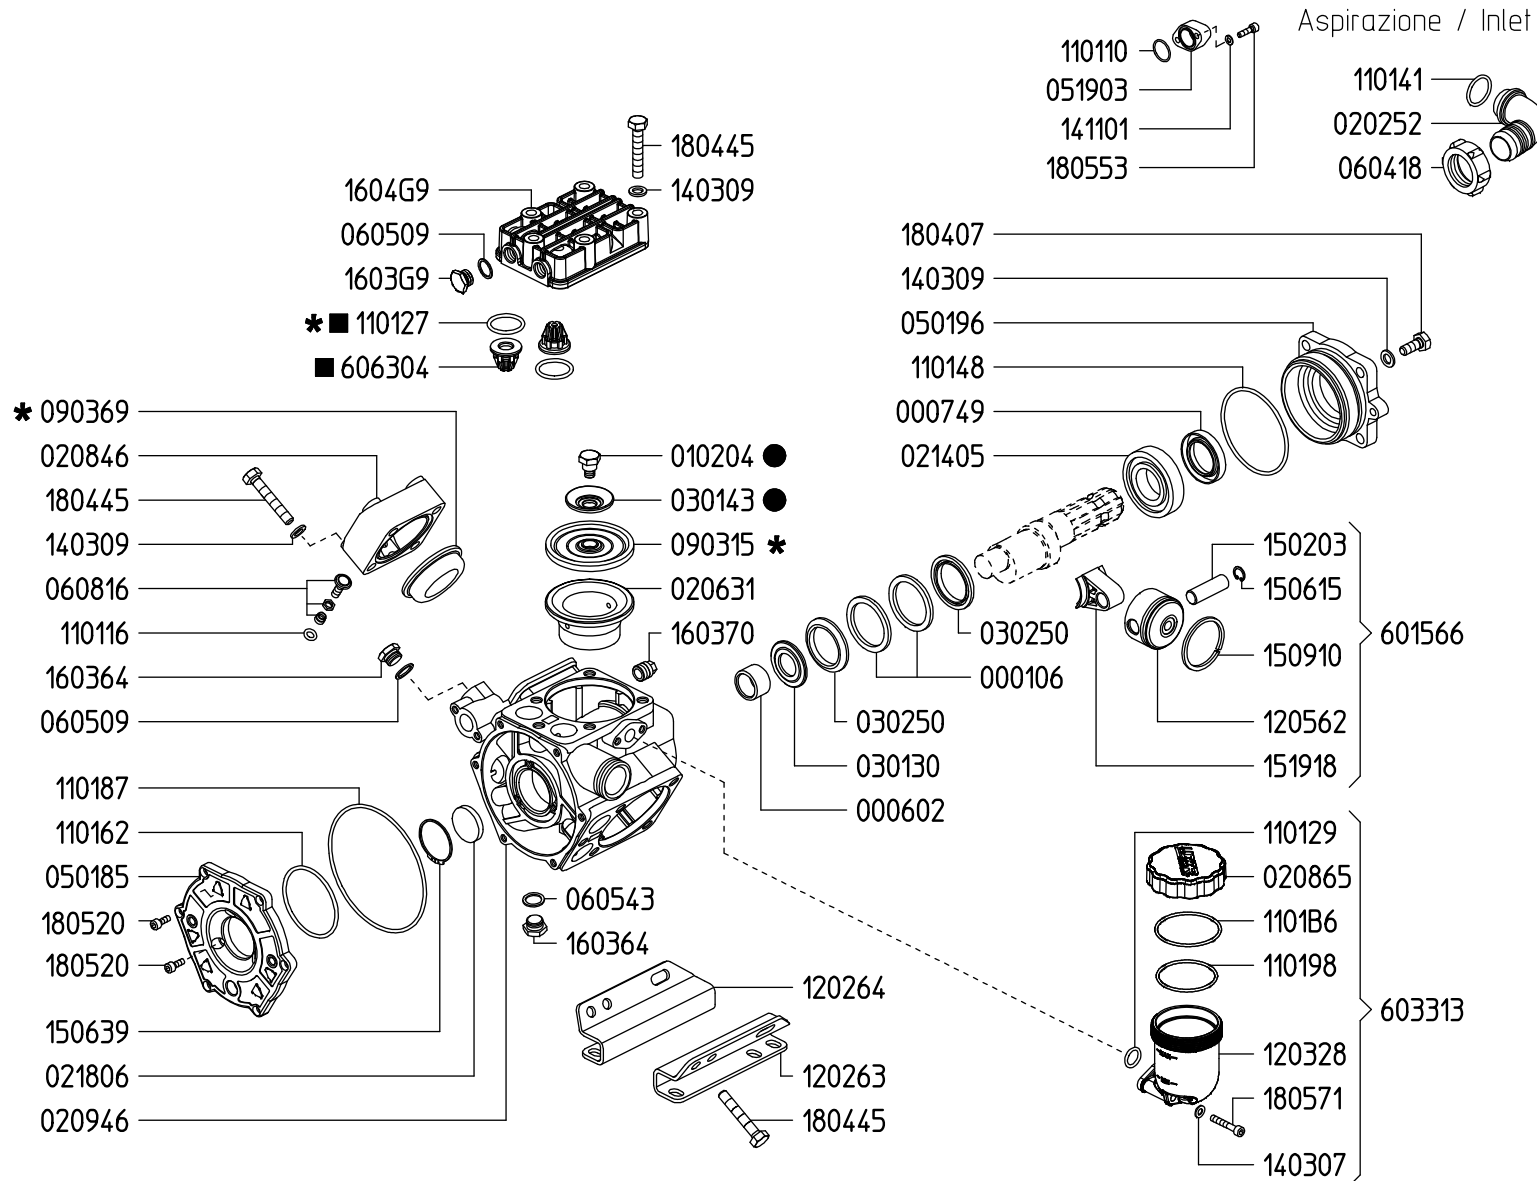

UDOR
WATER POWER

Serie / Series

KAPPA 55

802700

PUMP KAPPA 55 1C

KIT 624		KIT 545		KIT 547	
870026		606246		606248	
*		■		●	
CODICE CODE	Q.TA' Q.TY	CODICE CODE	Q.TA' Q.TY	CODICE CODE	Q.TA' Q.TY
090369	1	110127	6	010204	3
090315	3	606304	6	030143	3
110127	6				

VERSIONI / VERSIONS

KAPPA 55 1C

KAPPA 55 VA

KAPPA 55 TS 1C

KAPPA 55 TS FVA