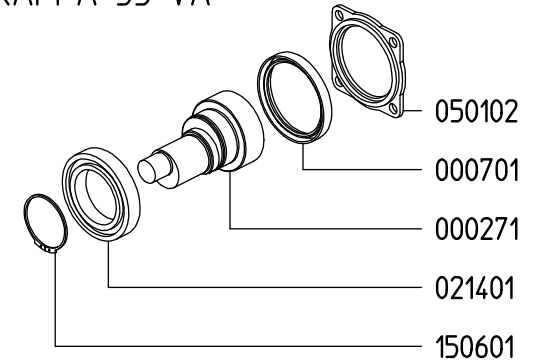

UDOR
WATER POWER

Serie / Series

KAPPA 55

802700

PUMP KAPPA 55 1C

KIT 624		KIT 545		KIT 547	
870026		606246		606248	
*		■		●	
CODICE CODE	Q.TA' Q.TY	CODICE CODE	Q.TA' Q.TY	CODICE CODE	Q.TA' Q.TY
090369	1	110127	6	010204	3
090315	3	606304	6	030143	3
110127	6				

VERSIONI / VERSIONS

KAPPA 55 1C

KAPPA 55 VA

KAPPA 55 TS 1C

KAPPA 55 TS FVA