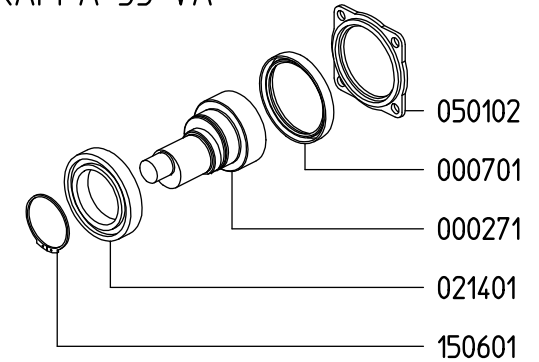

UDOR
WATER POWER

Serie / Series

KAPPA 55

802700

PUMP KAPPA 55 1C

KIT 624		KIT 545		KIT 547	
870026		606246		606248	
*		■		●	
CODICE CODE	Q.TA' Q.TY	CODICE CODE	Q.TA' Q.TY	CODICE CODE	Q.TA' Q.TY
090369	1	110127	6	010204	3
090315	3	606304	6	030143	3
110127	6				

VERSIONI / VERSIONS

KAPPA 55 1C

KAPPA 55 VA

KAPPA 55 TS 1C

KAPPA 55 TS FVA