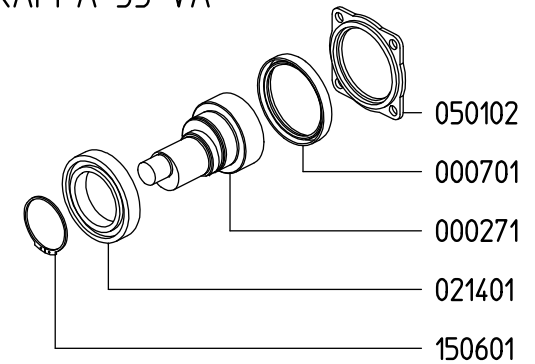

UDOR
WATER POWER

Serie / Series

KAPPA 55

802600

PUMP KAPPA 55 VA

KIT 624		KIT 545		KIT 547	
870026		606246		606248	
*		■		●	
CODICE CODE	Q.TA' Q.TY	CODICE CODE	Q.TA' Q.TY	CODICE CODE	Q.TA' Q.TY
090369	1	110127	6	010204	3
090315	3	606304	6	030143	3
110127	6				

VERSIONI / VERSIONS

KAPPA 55 1C

KAPPA 55 VA

KAPPA 55 TS 1C

KAPPA 55 TS FVA