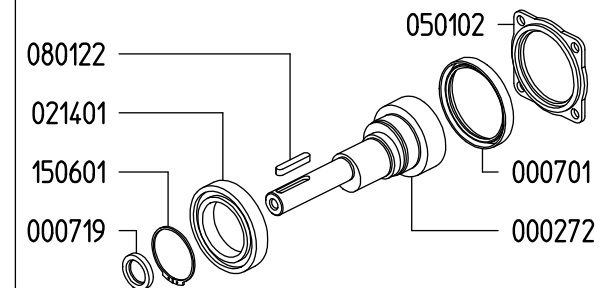

UDOR
WATER POWER

Serie / Series

KAPPA 55

802600

PUMP KAPPA 55 VA

KIT 624		KIT 545		KIT 547	
870026		606246		606248	
*		■		●	
CODICE CODE	Q.TA' Q.TY	CODICE CODE	Q.TA' Q.TY	CODICE CODE	Q.TA' Q.TY
090369	1	110127	6	010204	3
090315	3	606304	6	030143	3
110127	6				

VERSIONI / VERSIONS

KAPPA 55 1C

KAPPA 55 VA

KAPPA 55 TS 1C

KAPPA 55 TS FVA

Aspirazione / Inlet