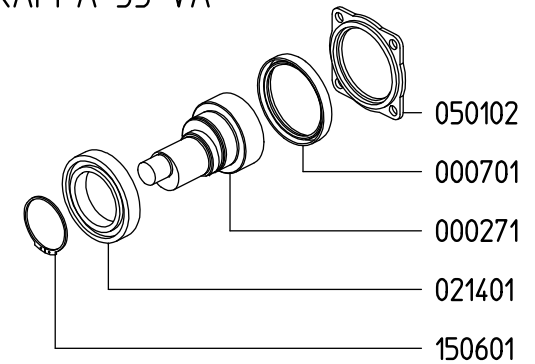

UDOR
WATER POWER

Serie / Series

KAPPA 55

802600

PUMP KAPPA 55 VA

KIT 624		KIT 545		KIT 547	
870026		606246		606248	
*		■		●	
CODICE CODE	Q.TA' Q.TY	CODICE CODE	Q.TA' Q.TY	CODICE CODE	Q.TA' Q.TY
090369	1	110127	6	010204	3
090315	3	606304	6	030143	3
110127	6				

VERSIONI / VERSIONS

KAPPA 55 1C

KAPPA 55 VA

KAPPA 55 TS 1C

KAPPA 55 TS FVA

Aspirazione / Inlet