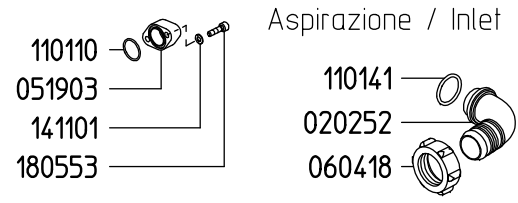

UDOR
WATER POWER

Serie / Series

KAPPA 55

802600

PUMP KAPPA 55 VA

KIT 624		KIT 545		KIT 547	
870026		606246		606248	
*		■		●	
CODICE CODE	Q.TA' Q.TY	CODICE CODE	Q.TA' Q.TY	CODICE CODE	Q.TA' Q.TY
090369	1	110127	6	010204	3
090315	3	606304	6	030143	3
110127	6				

VERSIONI / VERSIONS

KAPPA 55 1C

KAPPA 55 VA

KAPPA 55 TS 1C

KAPPA 55 TS FVA

Aspirazione / Inlet