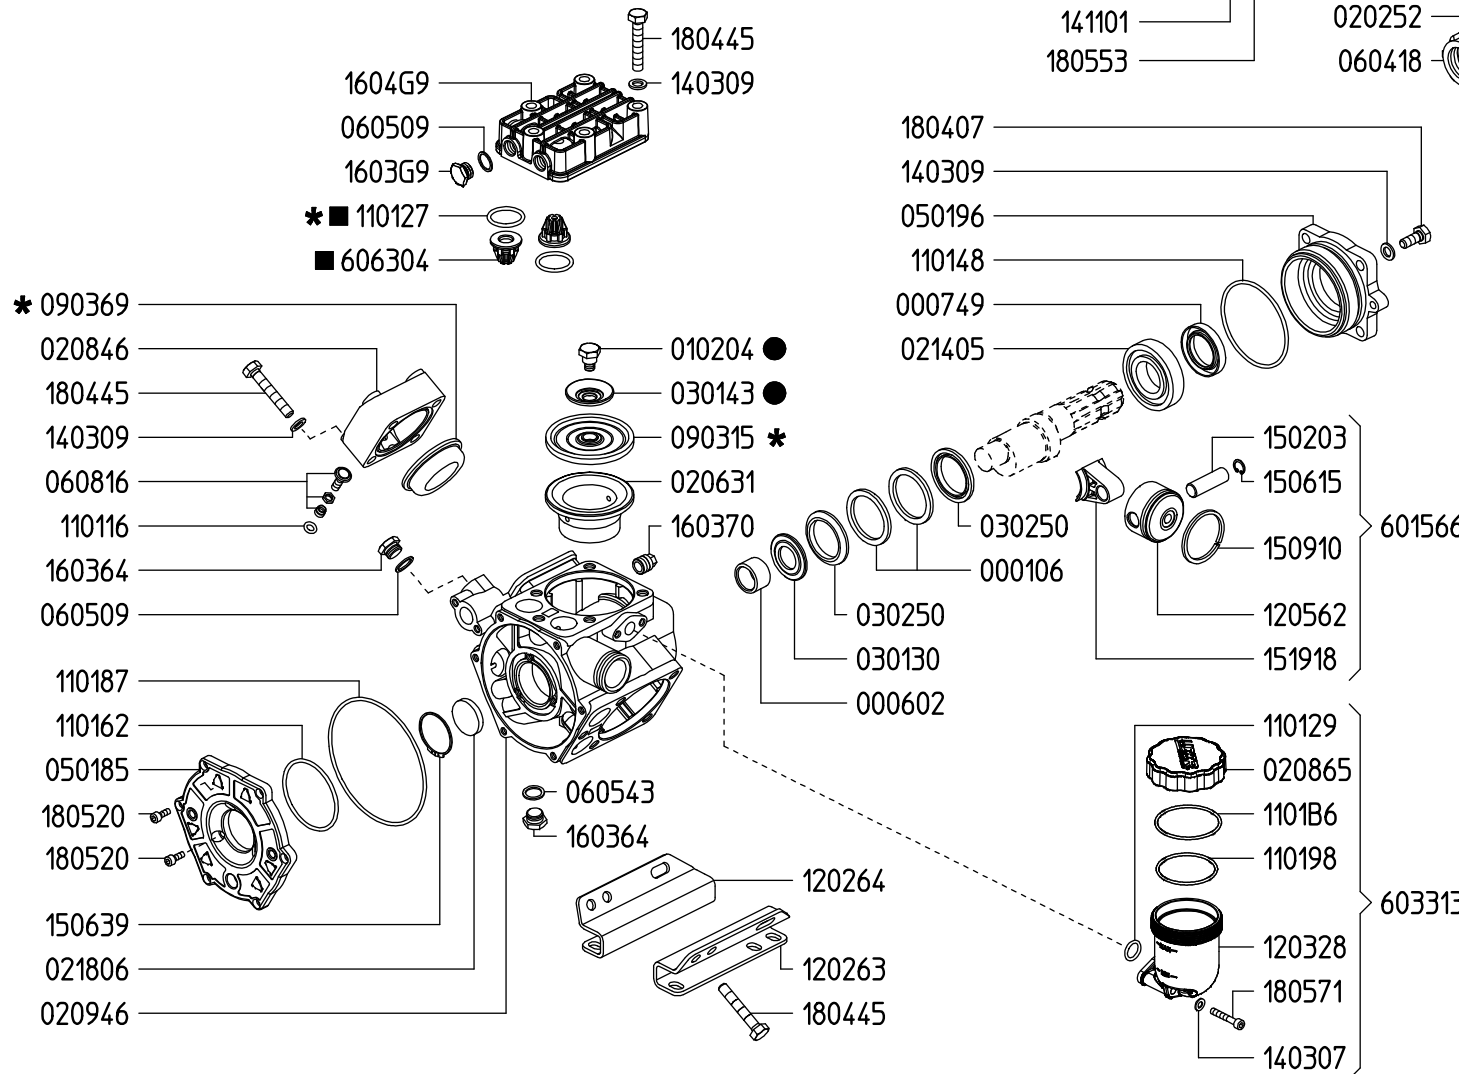

UDOR
WATER POWER

Serie / Series

KAPPA 55

802600

PUMP KAPPA 55 VA

KIT 624		KIT 545		KIT 547	
870026		606246		606248	
*		■		●	
CODICE CODE	Q.TA' Q.TY	CODICE CODE	Q.TA' Q.TY	CODICE CODE	Q.TA' Q.TY
090369	1	110127	6	010204	3
090315	3	606304	6	030143	3
110127	6				

VERSIONI / VERSIONS

KAPPA 55 1C

KAPPA 55 VA

KAPPA 55 TS 1C

KAPPA 55 TS FVA

Aspirazione / Inlet