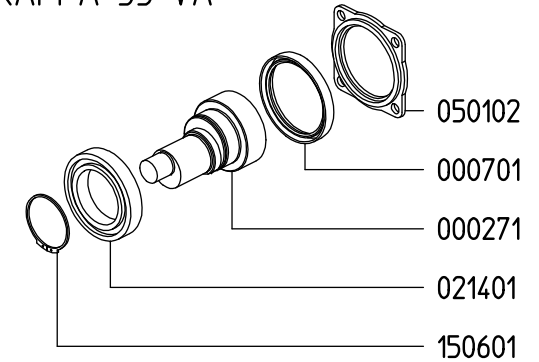

UDOR
WATER POWER

Serie / Series

KAPPA 55

802600

PUMP KAPPA 55 VA

KIT 624		KIT 545		KIT 547	
870026		606246		606248	
*		■		●	
CODICE CODE	Q.TA' Q.TY	CODICE CODE	Q.TA' Q.TY	CODICE CODE	Q.TA' Q.TY
090369	1	110127	6	010204	3
090315	3	606304	6	030143	3
110127	6				

VERSIONI / VERSIONS

KAPPA 55 1C

KAPPA 55 VA

KAPPA 55 TS 1C

KAPPA 55 TS FVA

Aspirazione / Inlet