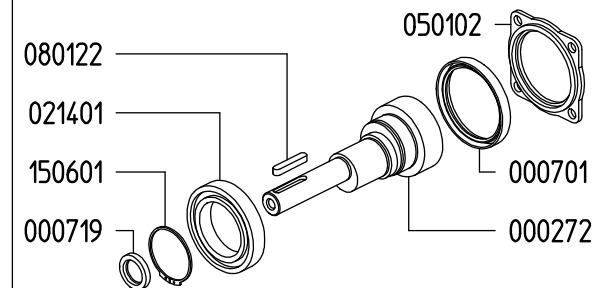

UDOR
WATER POWER

Serie / Series

KAPPA 55

802600

PUMP KAPPA 55 VA

KIT 624		KIT 545		KIT 547	
870026		606246		606248	
*		■		●	
CODICE CODE	Q.TA' Q.TY	CODICE CODE	Q.TA' Q.TY	CODICE CODE	Q.TA' Q.TY
090369	1	110127	6	010204	3
090315	3	606304	6	030143	3
110127	6				

VERSIONI / VERSIONS

KAPPA 55 1C

KAPPA 55 VA

KAPPA 55 TS 1C

KAPPA 55 TS FVA

Aspirazione / Inlet