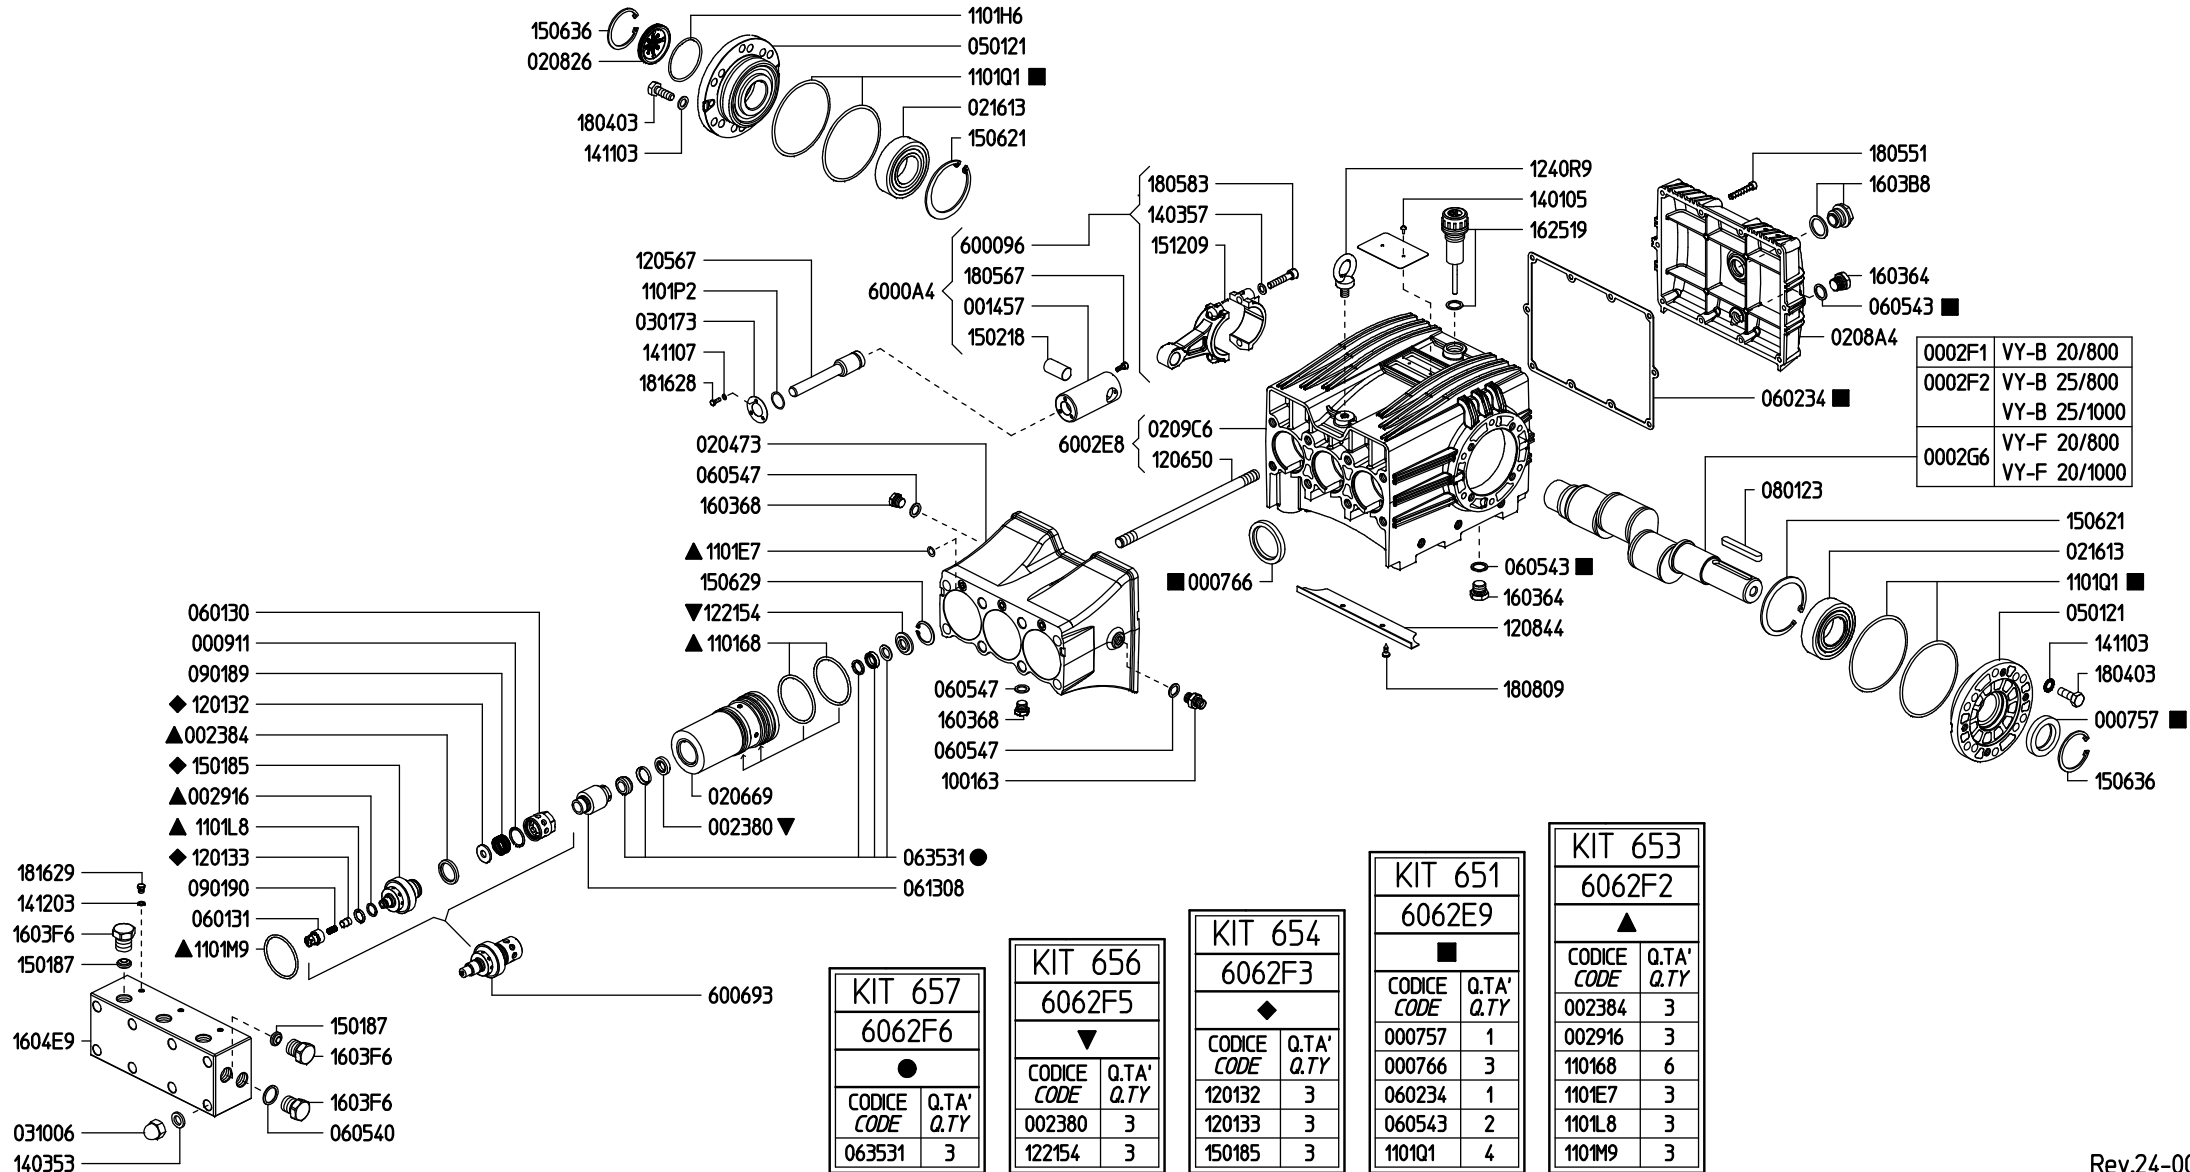

### 801400

### PUMP VY-F 20/800 R

0002F1	VY-B 20/800
0002F2	VY-B 25/800
	VY-B 25/1000
0002G6	VY-F 20/800
	VY-F 20/1000

KIT 657	
6062F6	
	●
CODICE CODE	Q.TA' Q.TY
063531	3

KIT 656	
6062F5	
	▼
CODICE CODE	Q.TA' Q.TY
002380	3
122154	3

KIT 654	
6062F3	
	◆
CODICE CODE	Q.TA' Q.TY
120132	3
120133	3
150185	3

KIT 651	
6062E9	
	■
CODICE CODE	Q.TA' Q.TY
000757	1
000766	3
060234	1
060543	2
1101Q1	4

KIT 653	
6062F2	
	▲
CODICE CODE	Q.TA' Q.TY
002384	3
002916	3
110168	6
1101E7	3
1101L8	3
1101M9	3