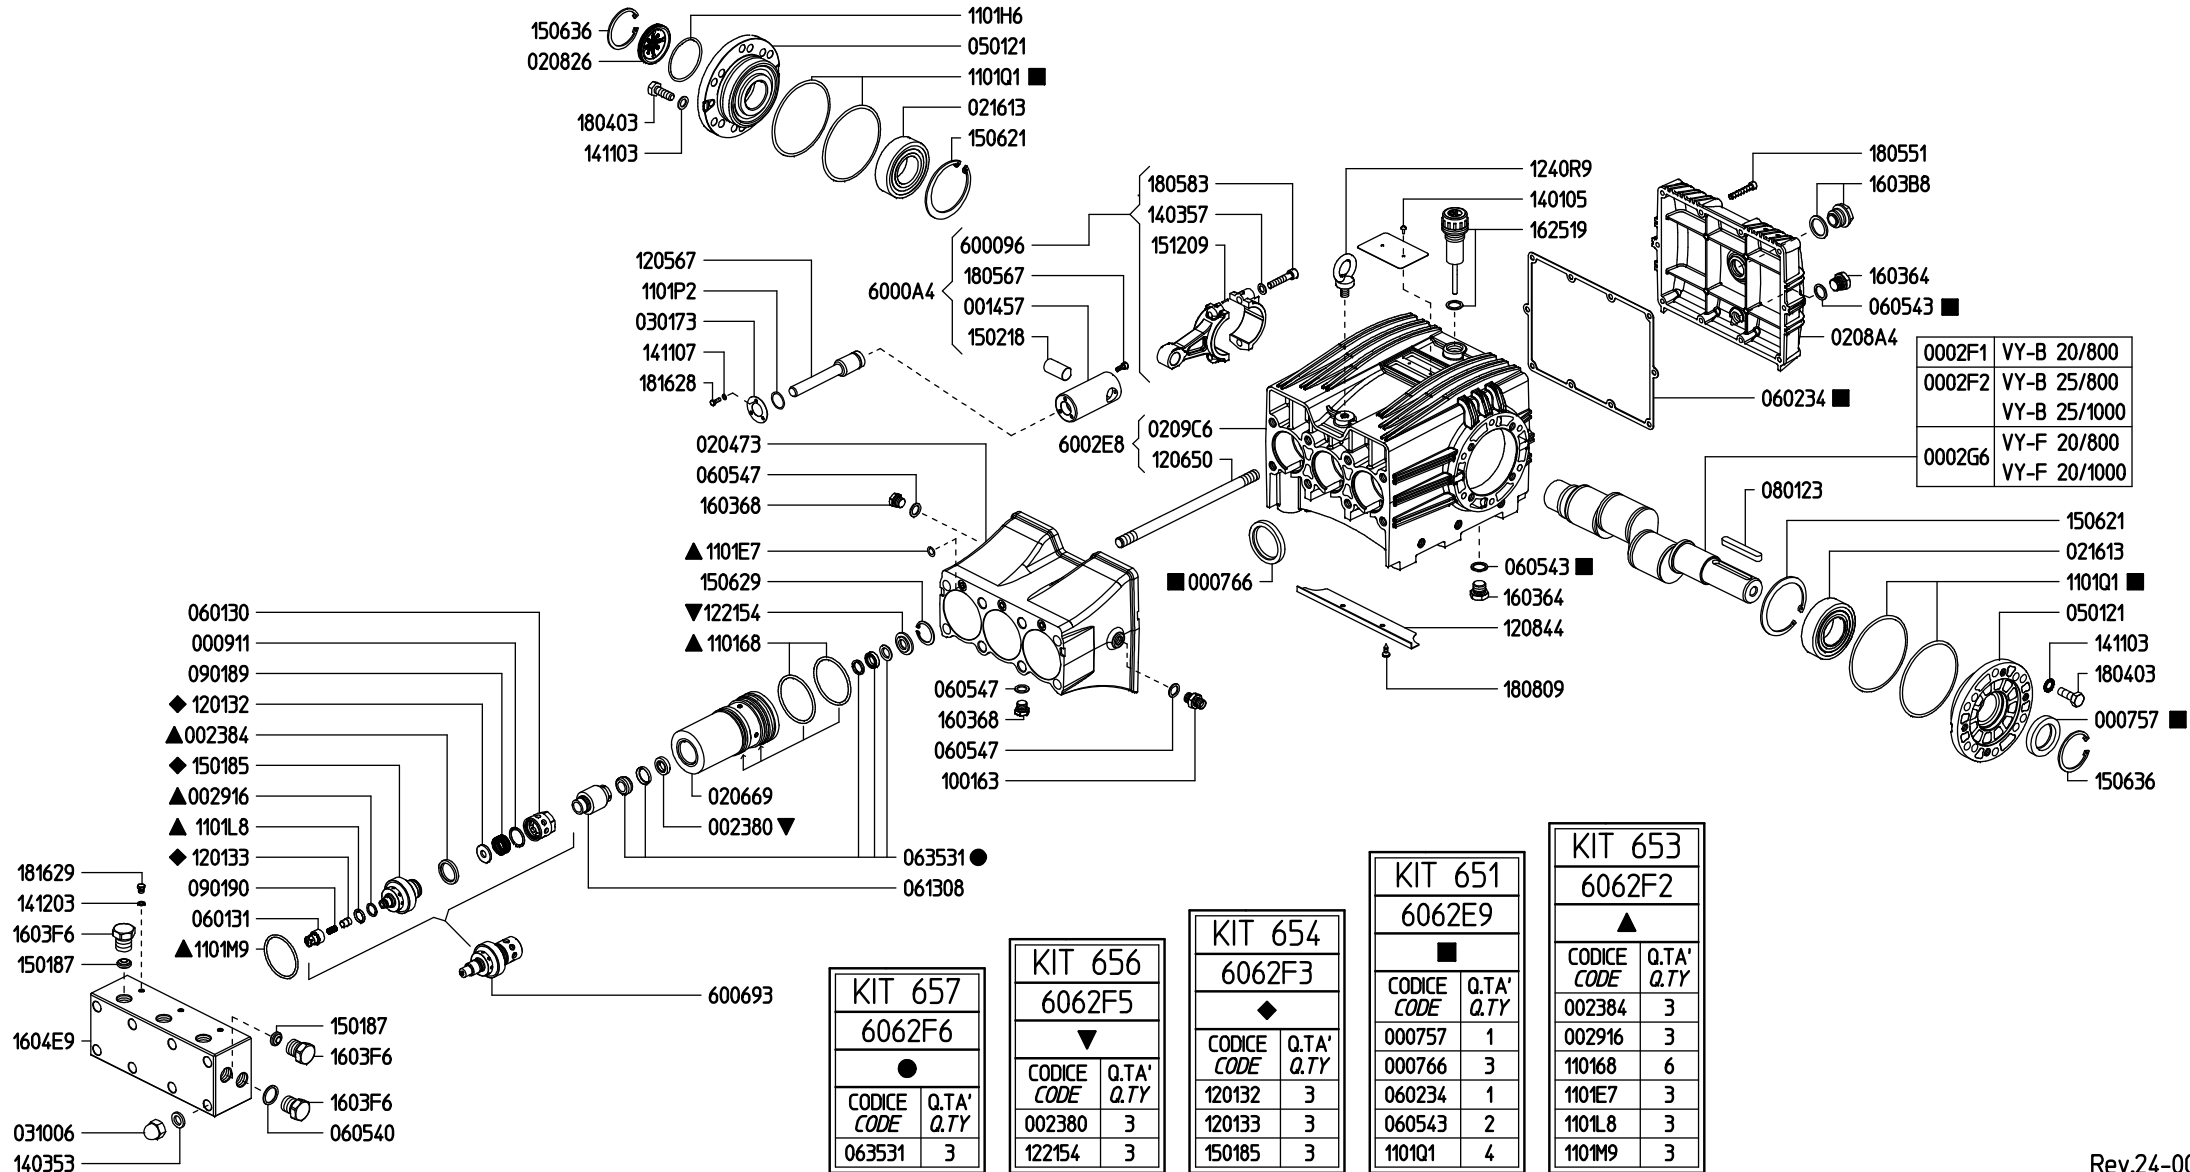

800900

PUMP VY-B 25/800 R

0002F1	VY-B 20/800
0002F2	VY-B 25/800
	VY-B 25/1000
0002G6	VY-F 20/800
	VY-F 20/1000

KIT 657	
6062F6	
●	
CODICE	Q.TA'
CODE	Q.TY
063531	3

KIT 656	
6062F5	
▼	
CODICE	Q.TA'
CODE	Q.TY
002380	3
122154	3

KIT 654	
6062F3	
◆	
CODICE	Q.TA'
CODE	Q.TY
120132	3
120133	3
150185	3

KIT 651	
6062E9	
■	
CODICE	Q.TA'
CODE	Q.TY
000757	1
000766	3
060234	1
060543	2
1101Q1	4

KIT 653	
6062F2	
▲	
CODICE	Q.TA'
CODE	Q.TY
002384	3
002916	3
110168	6
1101E7	3
1101L8	3
1101M9	3