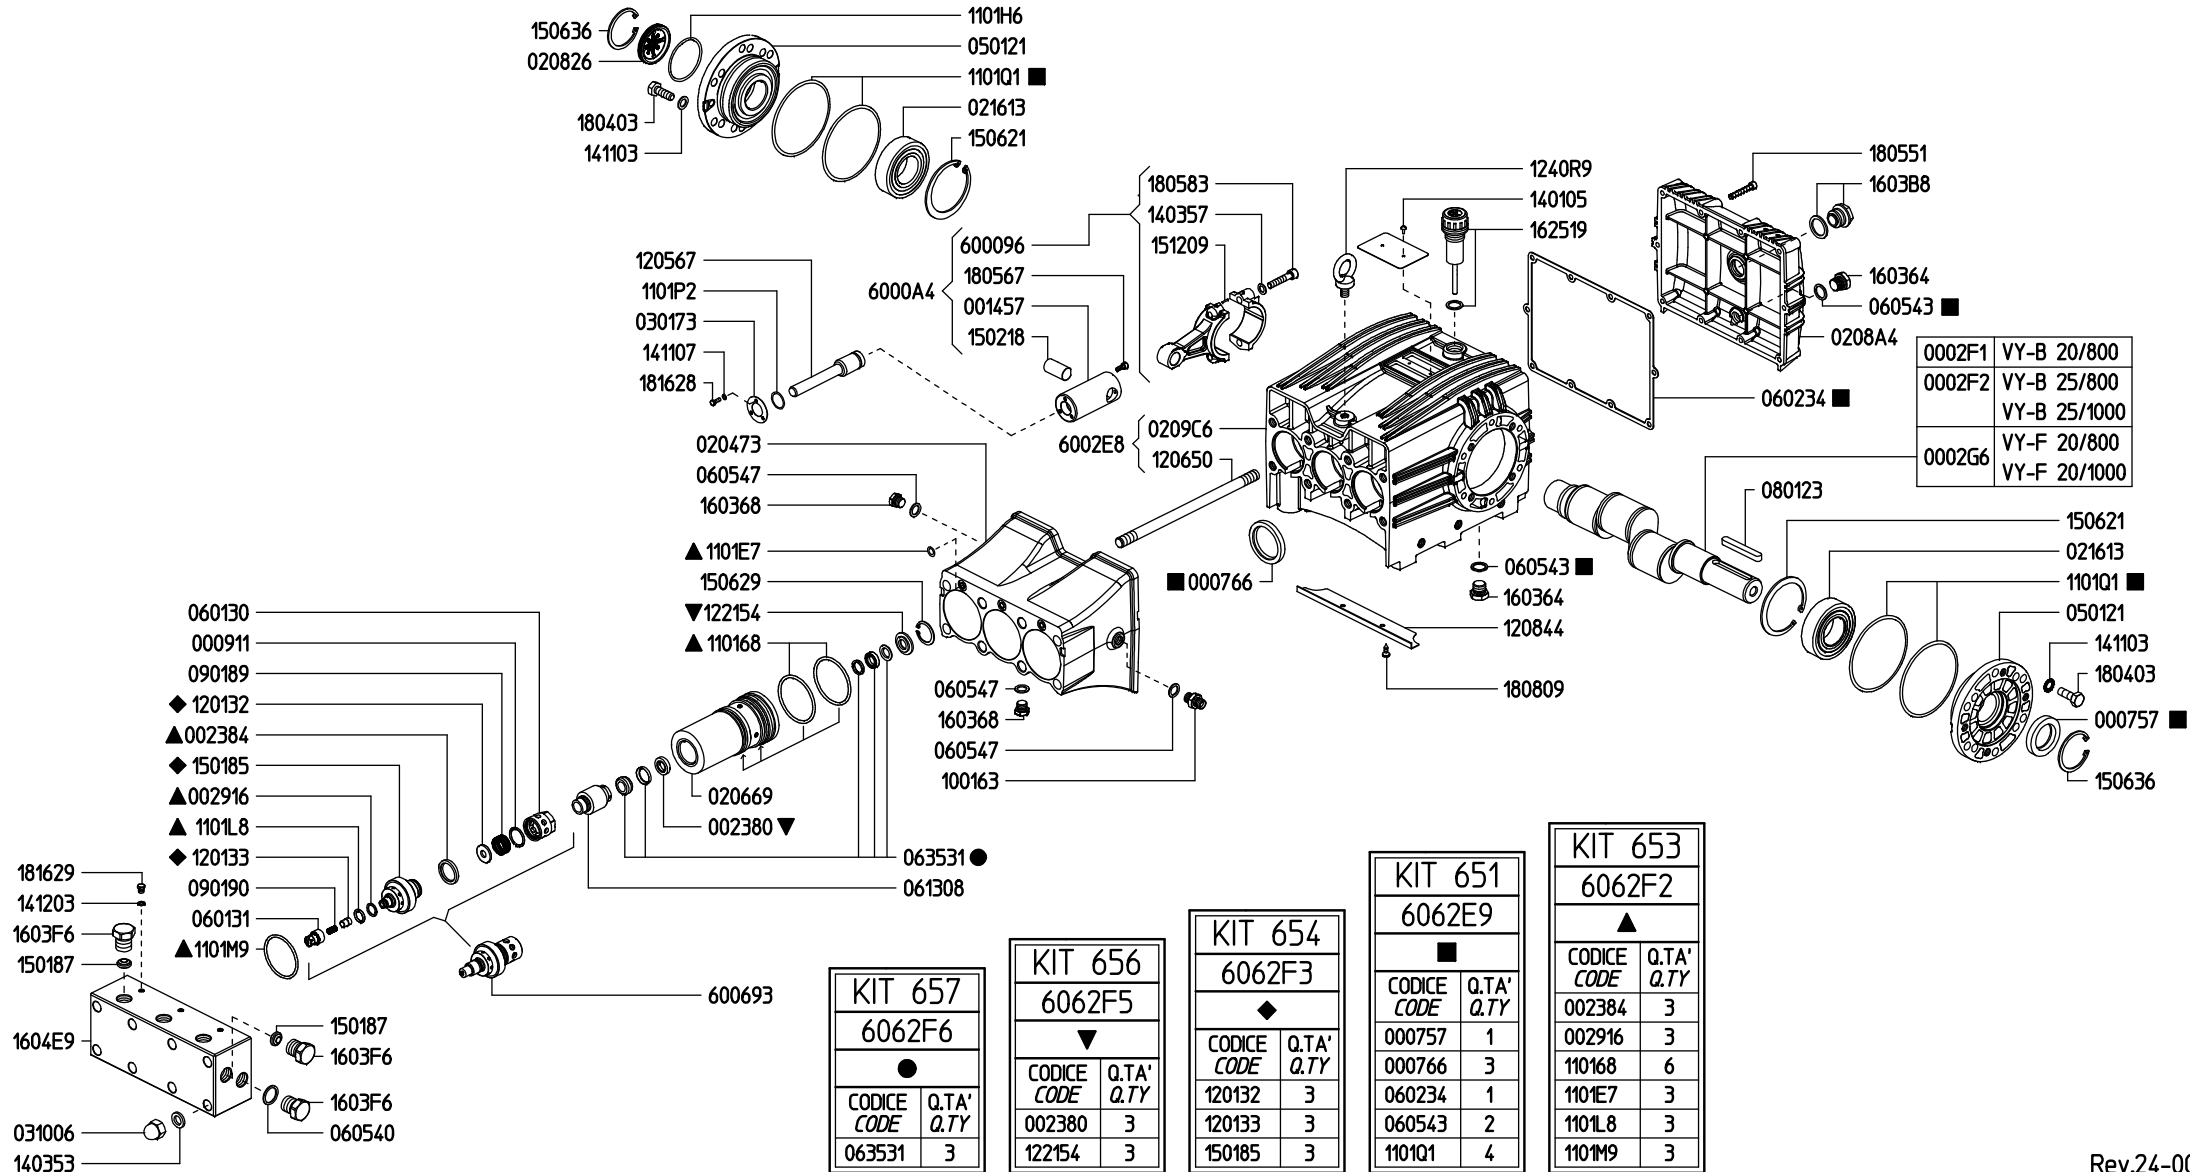

800900

PUMP VY-B 25/800 R

KIT 657	
6062F6	
●	
CODICE CODE	Q.TA' Q.TY
063531	3

KIT 656	
6062F5	
▼	
CODICE CODE	Q.TA' Q.TY
002380	3
122154	3

KIT 654	
6062F3	
◆	
CODICE CODE	Q.TA' Q.TY
120132	3
120133	3
150185	3

KIT 651	
6062E9	
■	
CODICE CODE	Q.TA' Q.TY
000757	1
000766	3
060234	1
060543	2
1101Q1	4

KIT 653	
6062F2	
▲	
CODICE CODE	Q.TA' Q.TY
002384	3
002916	3
110168	6
1101E7	3
1101L8	3
1101M9	3