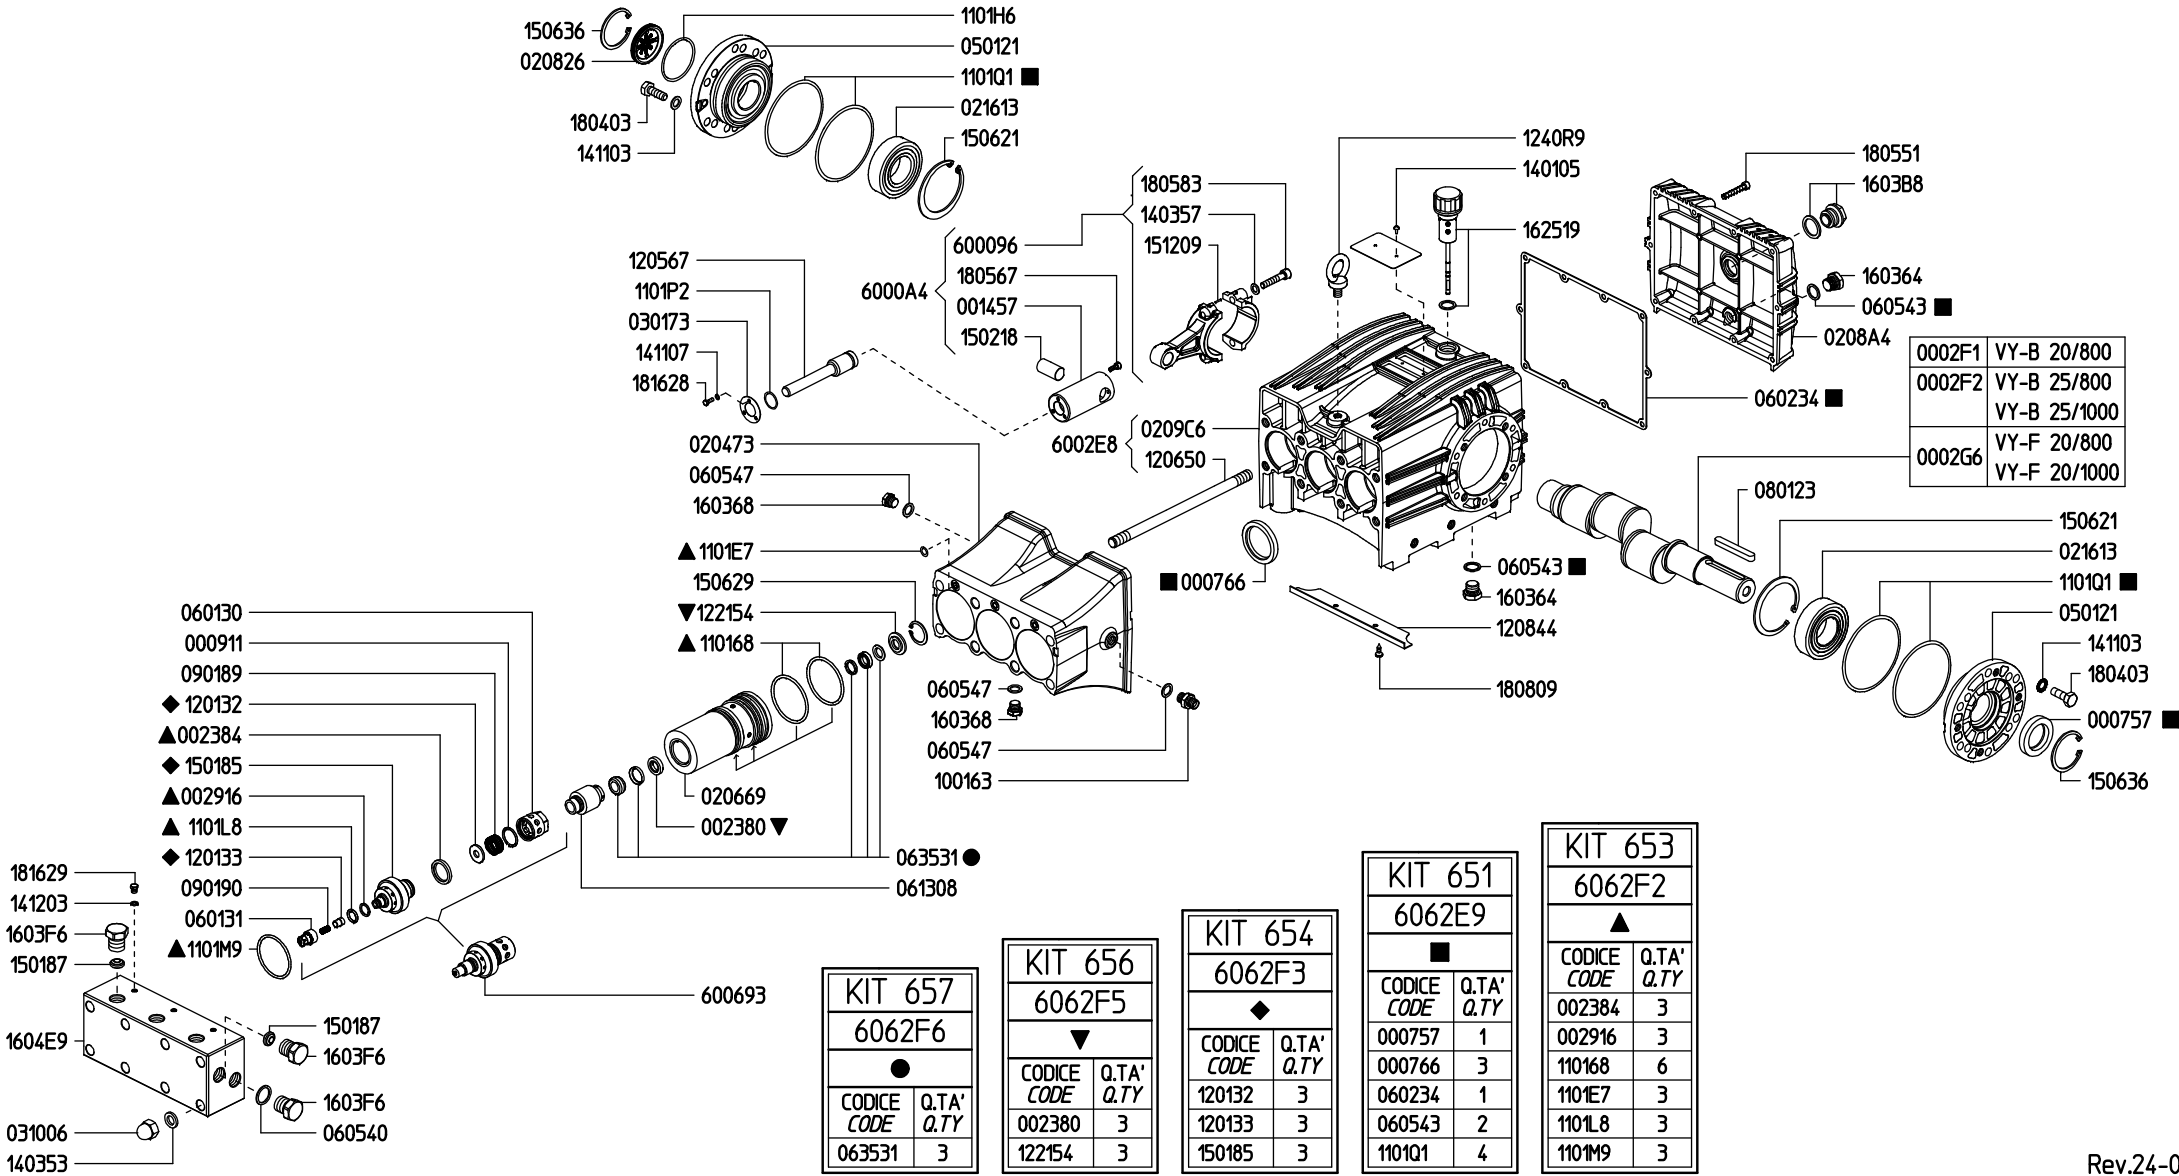

### PUMP VY-B 20/800 R

KIT 657	
6062F6	
●	
CODICE CODE	Q.TA' Q.TY
063531	3

KIT 656	
6062F5	
▼	
CODICE CODE	Q.TA' Q.TY
002380	3
122154	3

KIT 654	
6062F3	
◆	
CODICE CODE	Q.TA' Q.TY
120132	3
120133	3
150185	3

KIT 651	
6062E9	
■	
CODICE CODE	Q.TA' Q.TY
000757	1
000766	3
060234	1
060543	2
1101Q1	4

KIT 653	
6062F2	
▲	
CODICE CODE	Q.TA' Q.TY
002384	3
002916	3
110168	6
1101E7	3
1101L8	3
1101M9	3