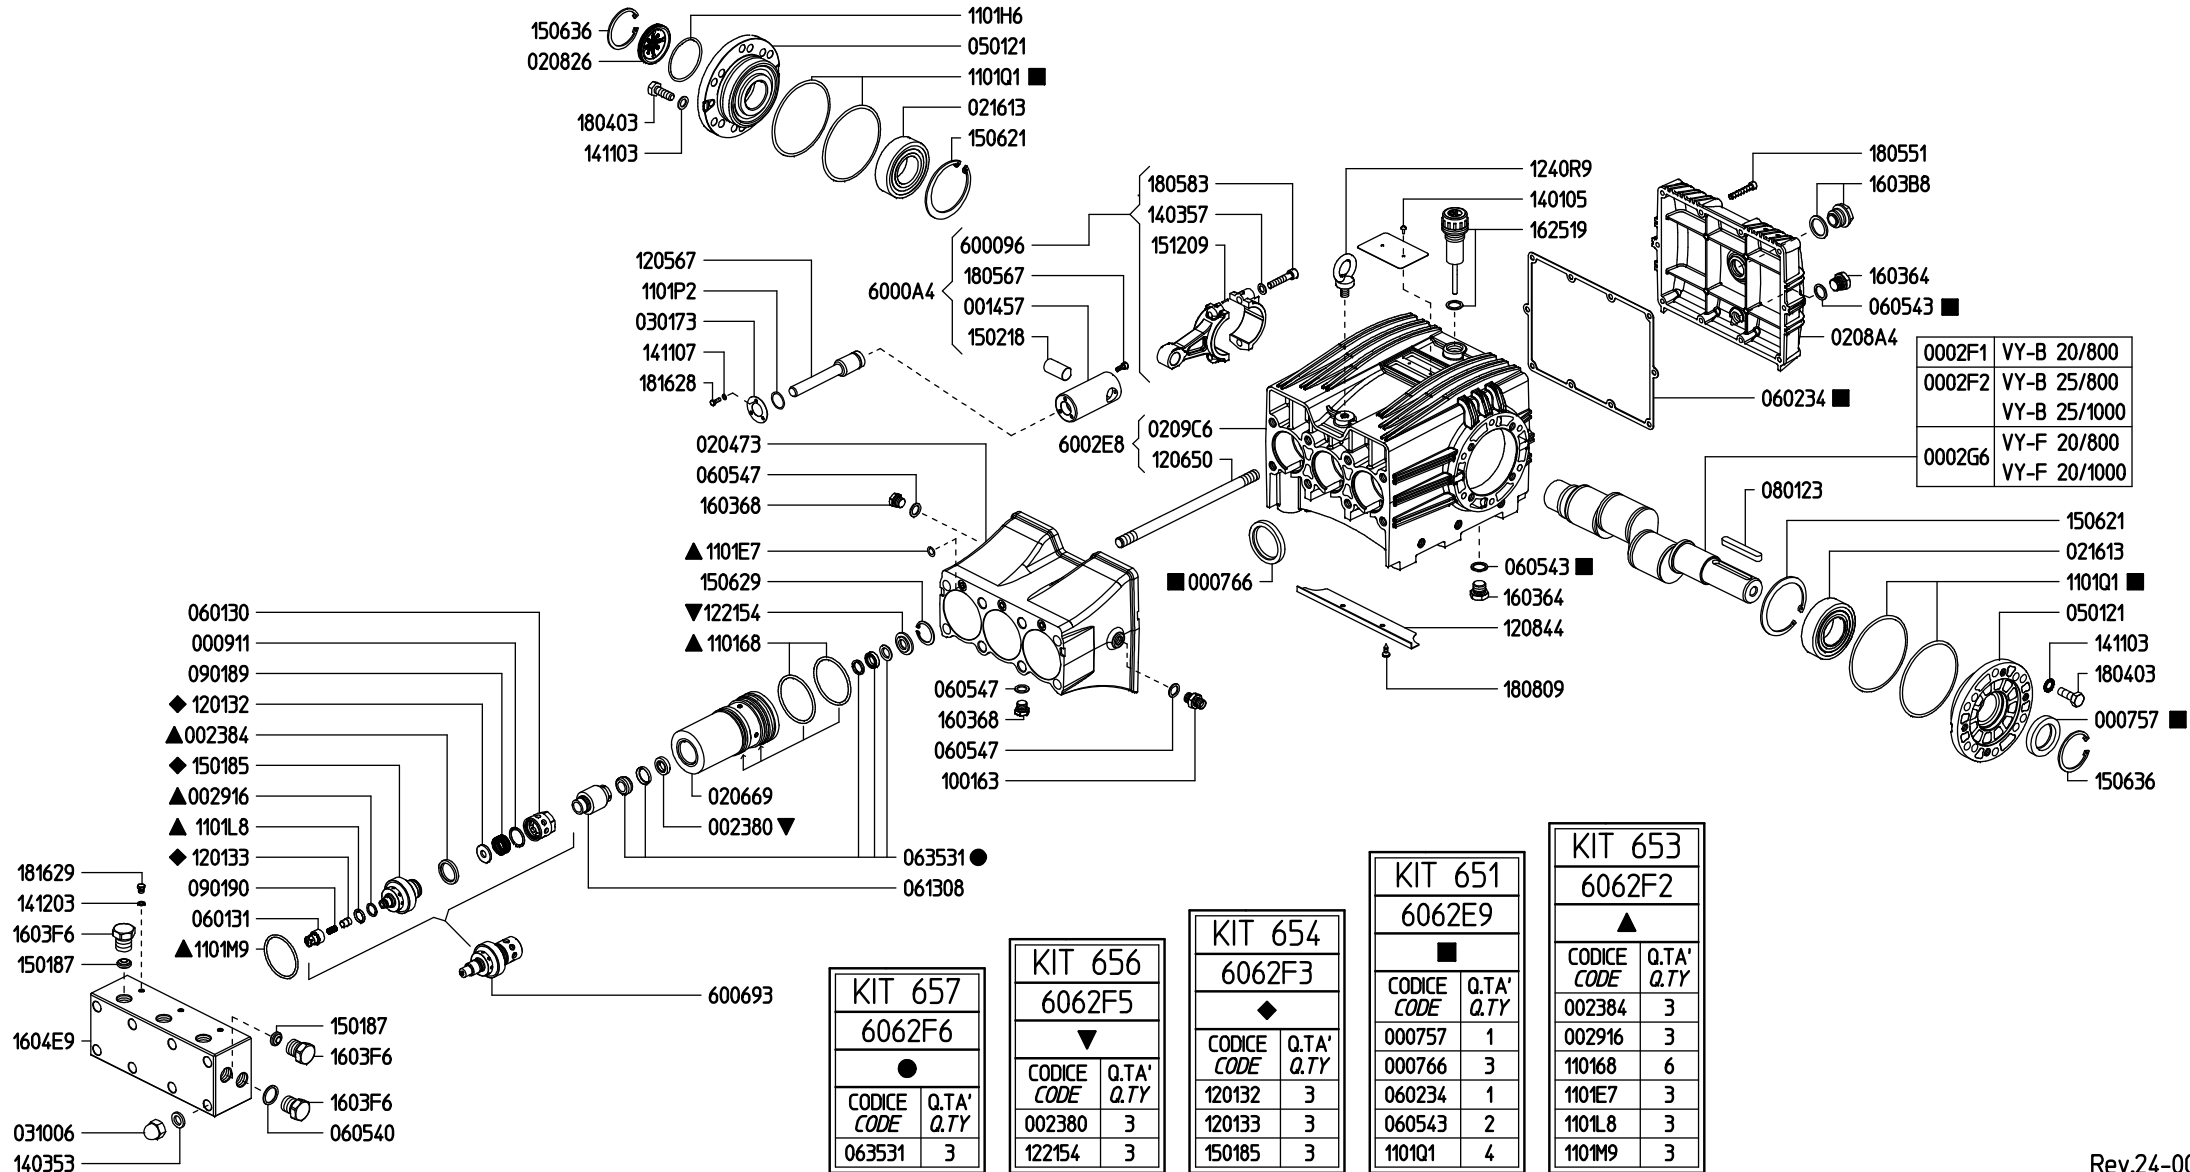

800700

PUMP VY-B 20/800 R

KIT 657	
6062F6	
●	
CODICE CODE	Q.TA' Q.TY
063531	3

KIT 656	
6062F5	
▼	
CODICE CODE	Q.TA' Q.TY
002380	3
122154	3

KIT 654	
6062F3	
◆	
CODICE CODE	Q.TA' Q.TY
120132	3
120133	3
150185	3

KIT 651	
6062E9	
■	
CODICE CODE	Q.TA' Q.TY
000757	1
000766	3
060234	1
060543	2
1101Q1	4

KIT 653	
6062F2	
▲	
CODICE CODE	Q.TA' Q.TY
002384	3
002916	3
110168	6
1101E7	3
1101L8	3
1101M9	3