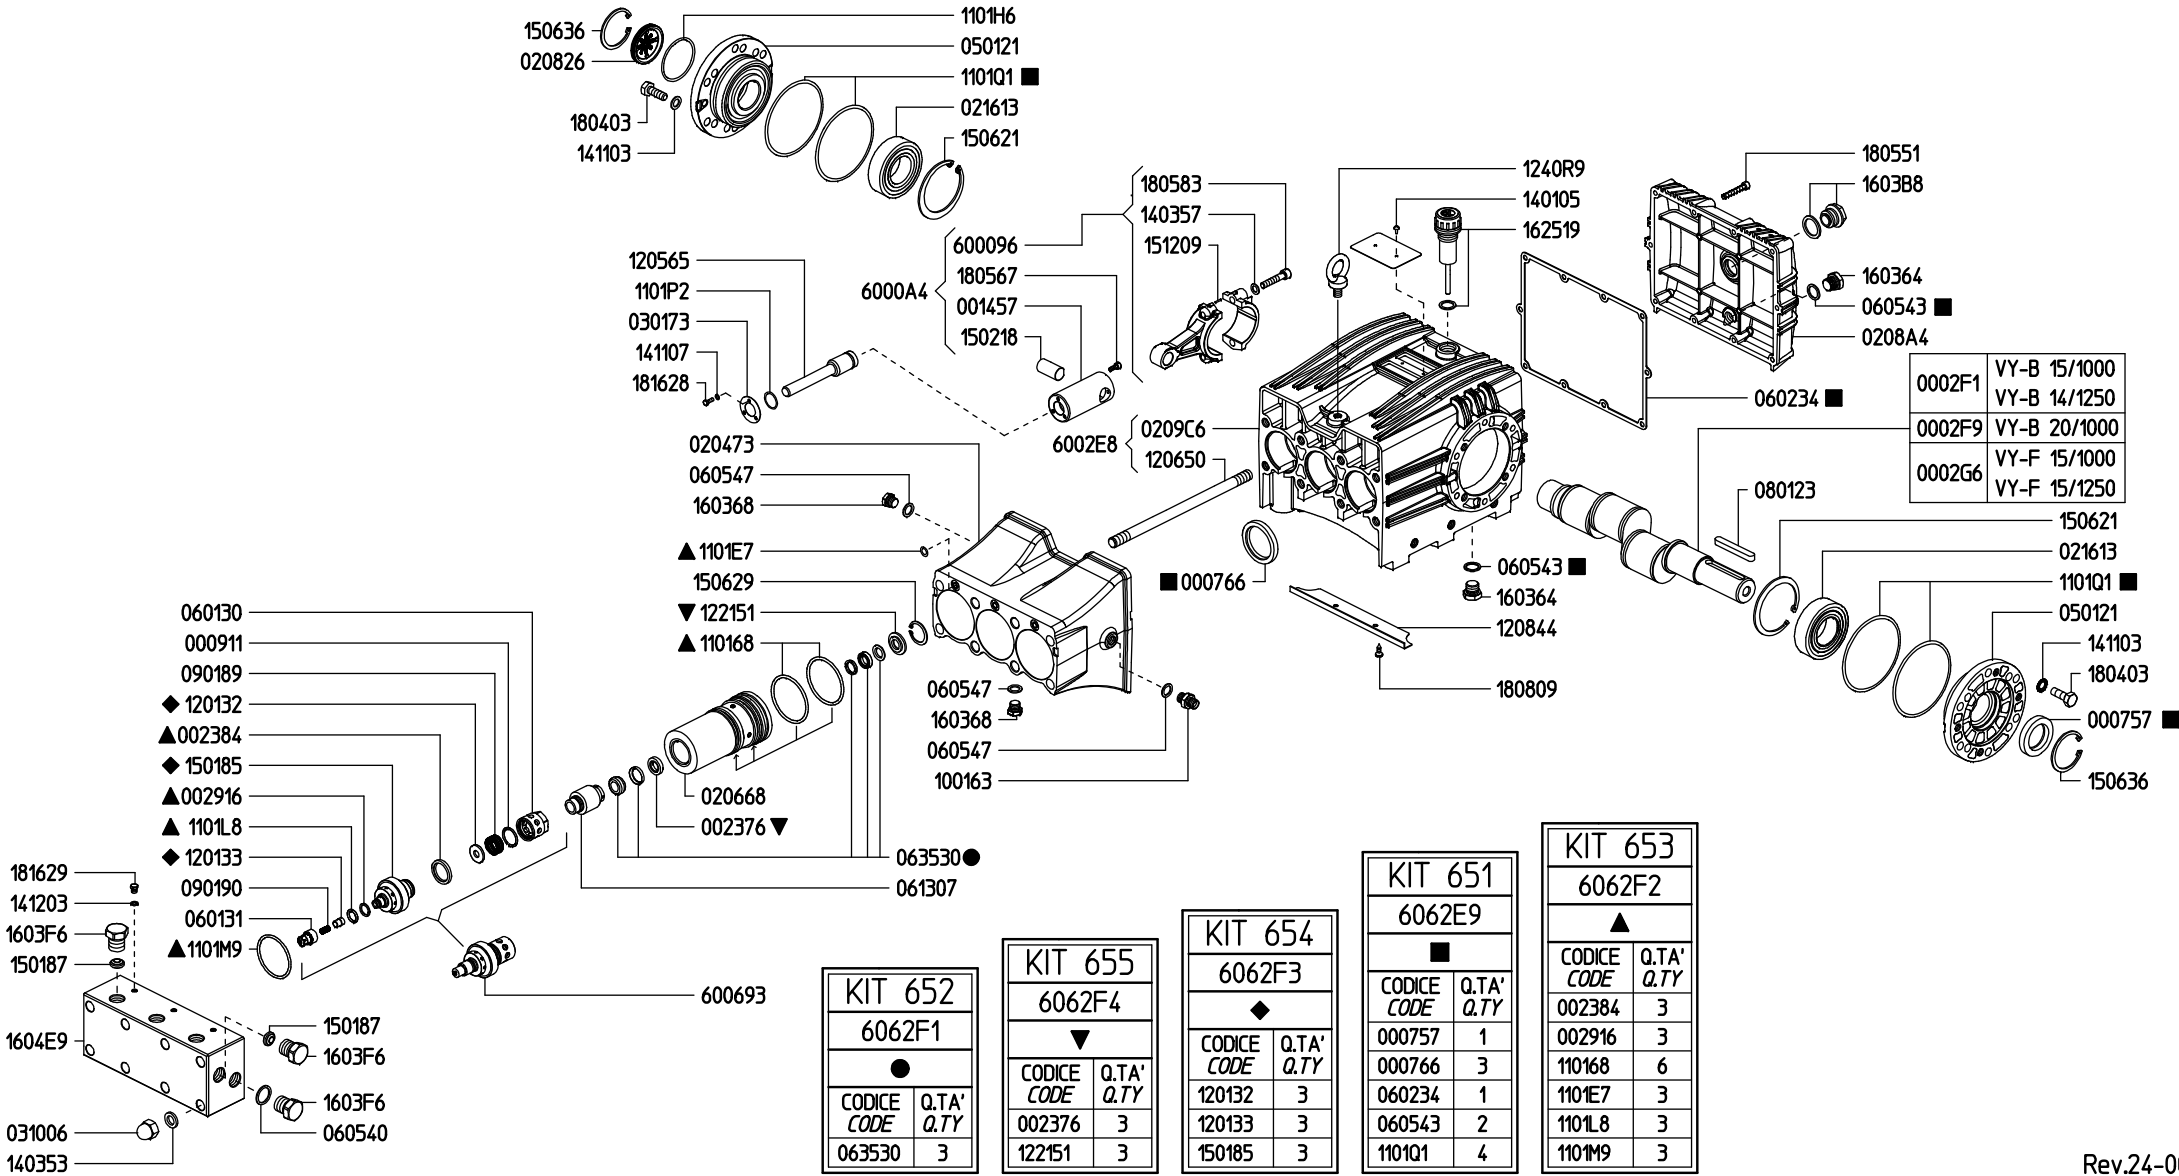

800300

PUMP VY-B 15/1000 R

0002F1	VY-B 15/1000
0002F9	VY-B 14/1250
0002G6	VY-F 15/1000
	VY-F 15/1250

KIT 652	
6062F1	
●	
CODICE CODE	Q.TA' Q.TY
063530	3

KIT 655	
6062F4	
▼	
CODICE CODE	Q.TA' Q.TY
002376	3
122151	3

KIT 654	
6062F3	
◆	
CODICE CODE	Q.TA' Q.TY
120132	3
120133	3
150185	3

KIT 651	
6062E9	
■	
CODICE CODE	Q.TA' Q.TY
000757	1
000766	3
060234	1
060543	2
1101Q1	4

KIT 653	
6062F2	
▲	
CODICE CODE	Q.TA' Q.TY
002384	3
002916	3
110168	6
1101E7	3
1101L8	3
1101M9	3