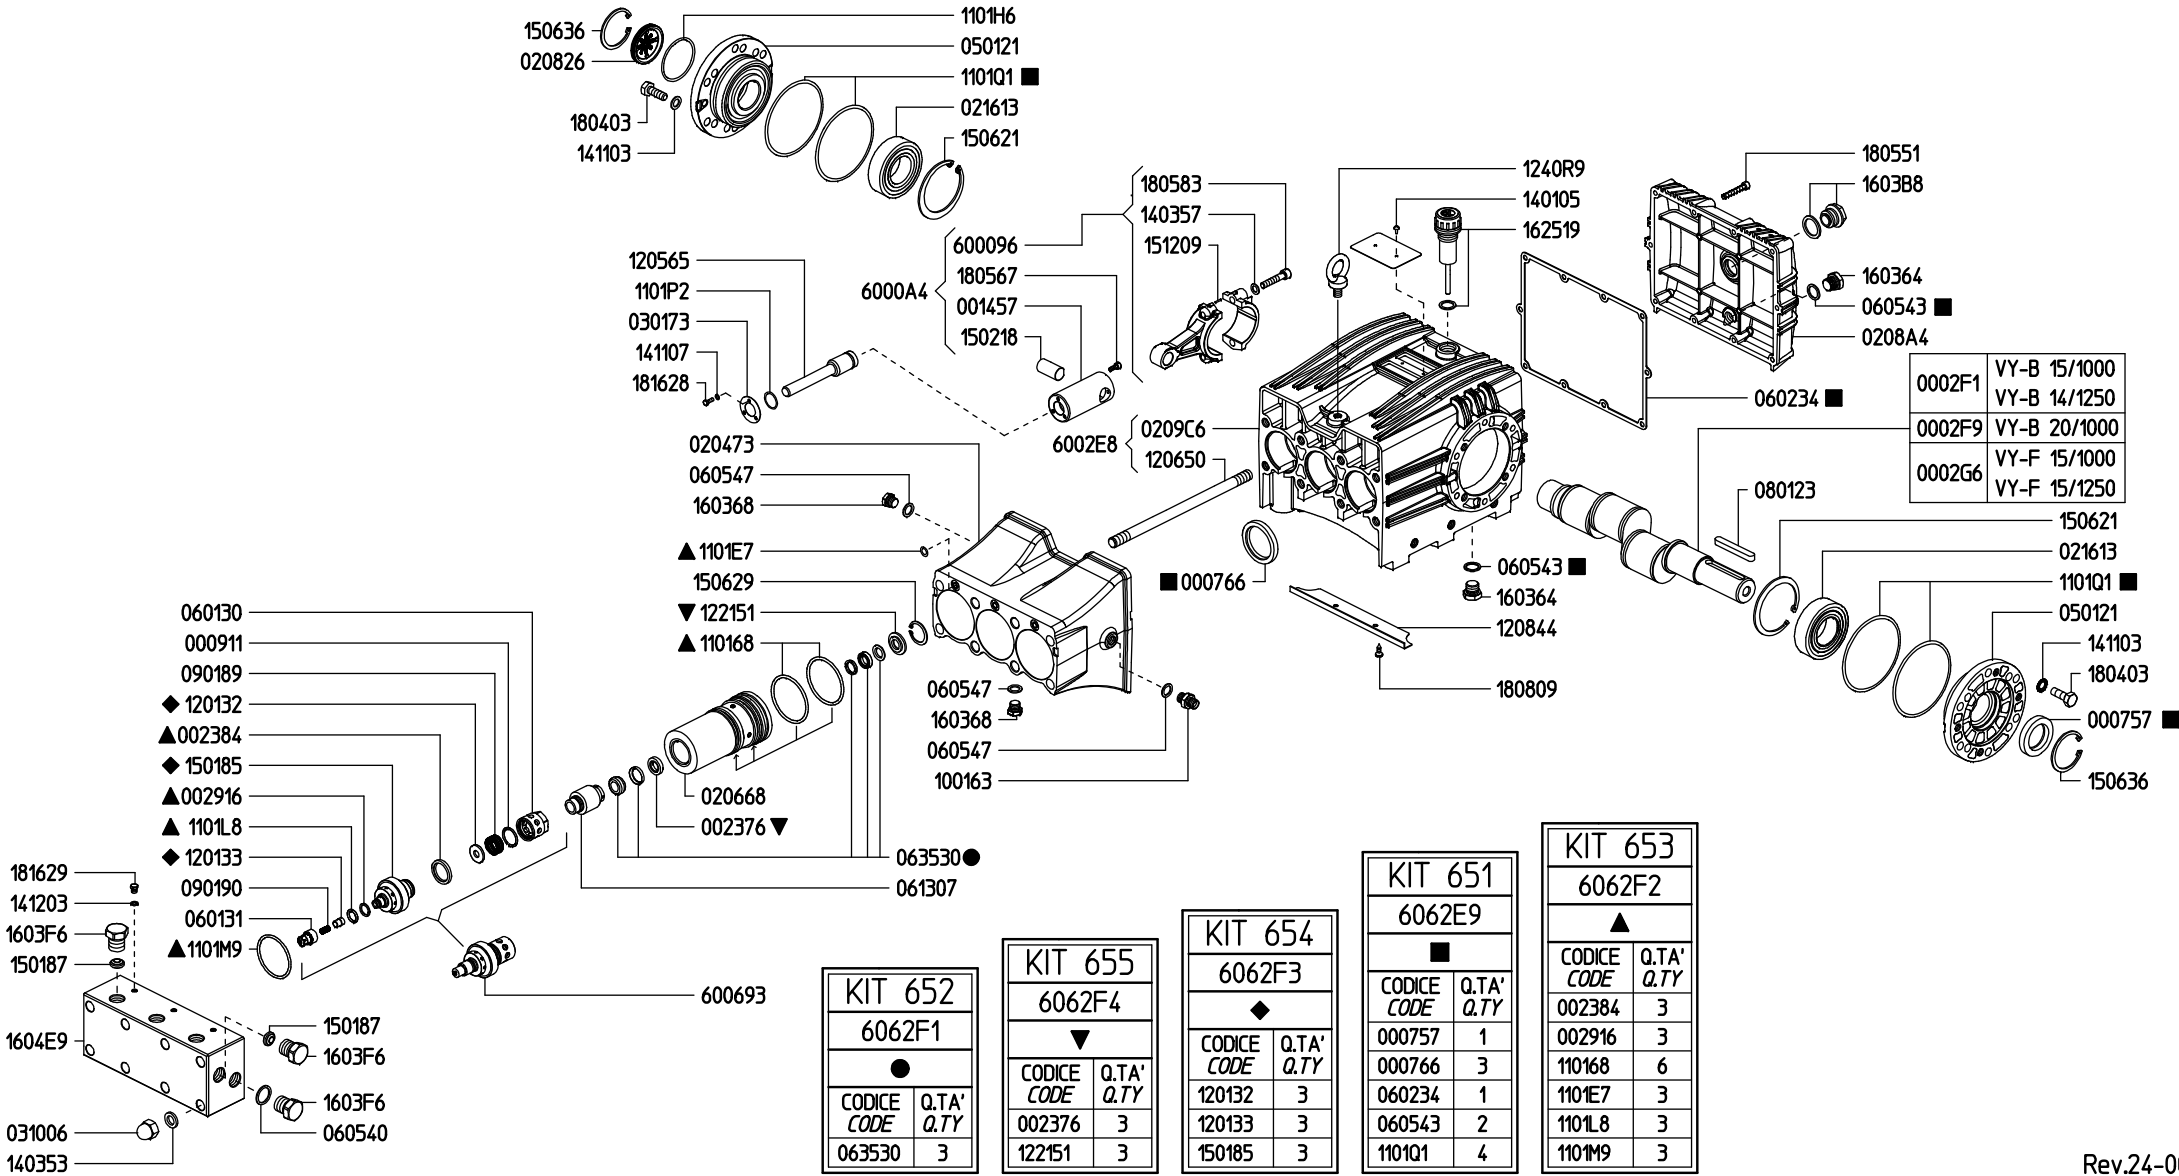

800100

PUMP VY-B 20/1000 R

0002F1	VY-B 15/1000
0002F9	VY-B 14/1250
0002G6	VY-F 15/1000
	VY-F 15/1250

KIT 652	
6062F1	
●	
CODICE CODE	Q.TA' Q.TY
063530	3

KIT 655	
6062F4	
▼	
CODICE CODE	Q.TA' Q.TY
002376	3
122151	3

KIT 654	
6062F3	
◆	
CODICE CODE	Q.TA' Q.TY
120132	3
120133	3
150185	3

KIT 651	
6062E9	
■	
CODICE CODE	Q.TA' Q.TY
000757	1
000766	3
060234	1
060543	2
1101Q1	4

KIT 653	
6062F2	
▲	
CODICE CODE	Q.TA' Q.TY
002384	3
002916	3
110168	6
1101E7	3
1101L8	3
1101M9	3