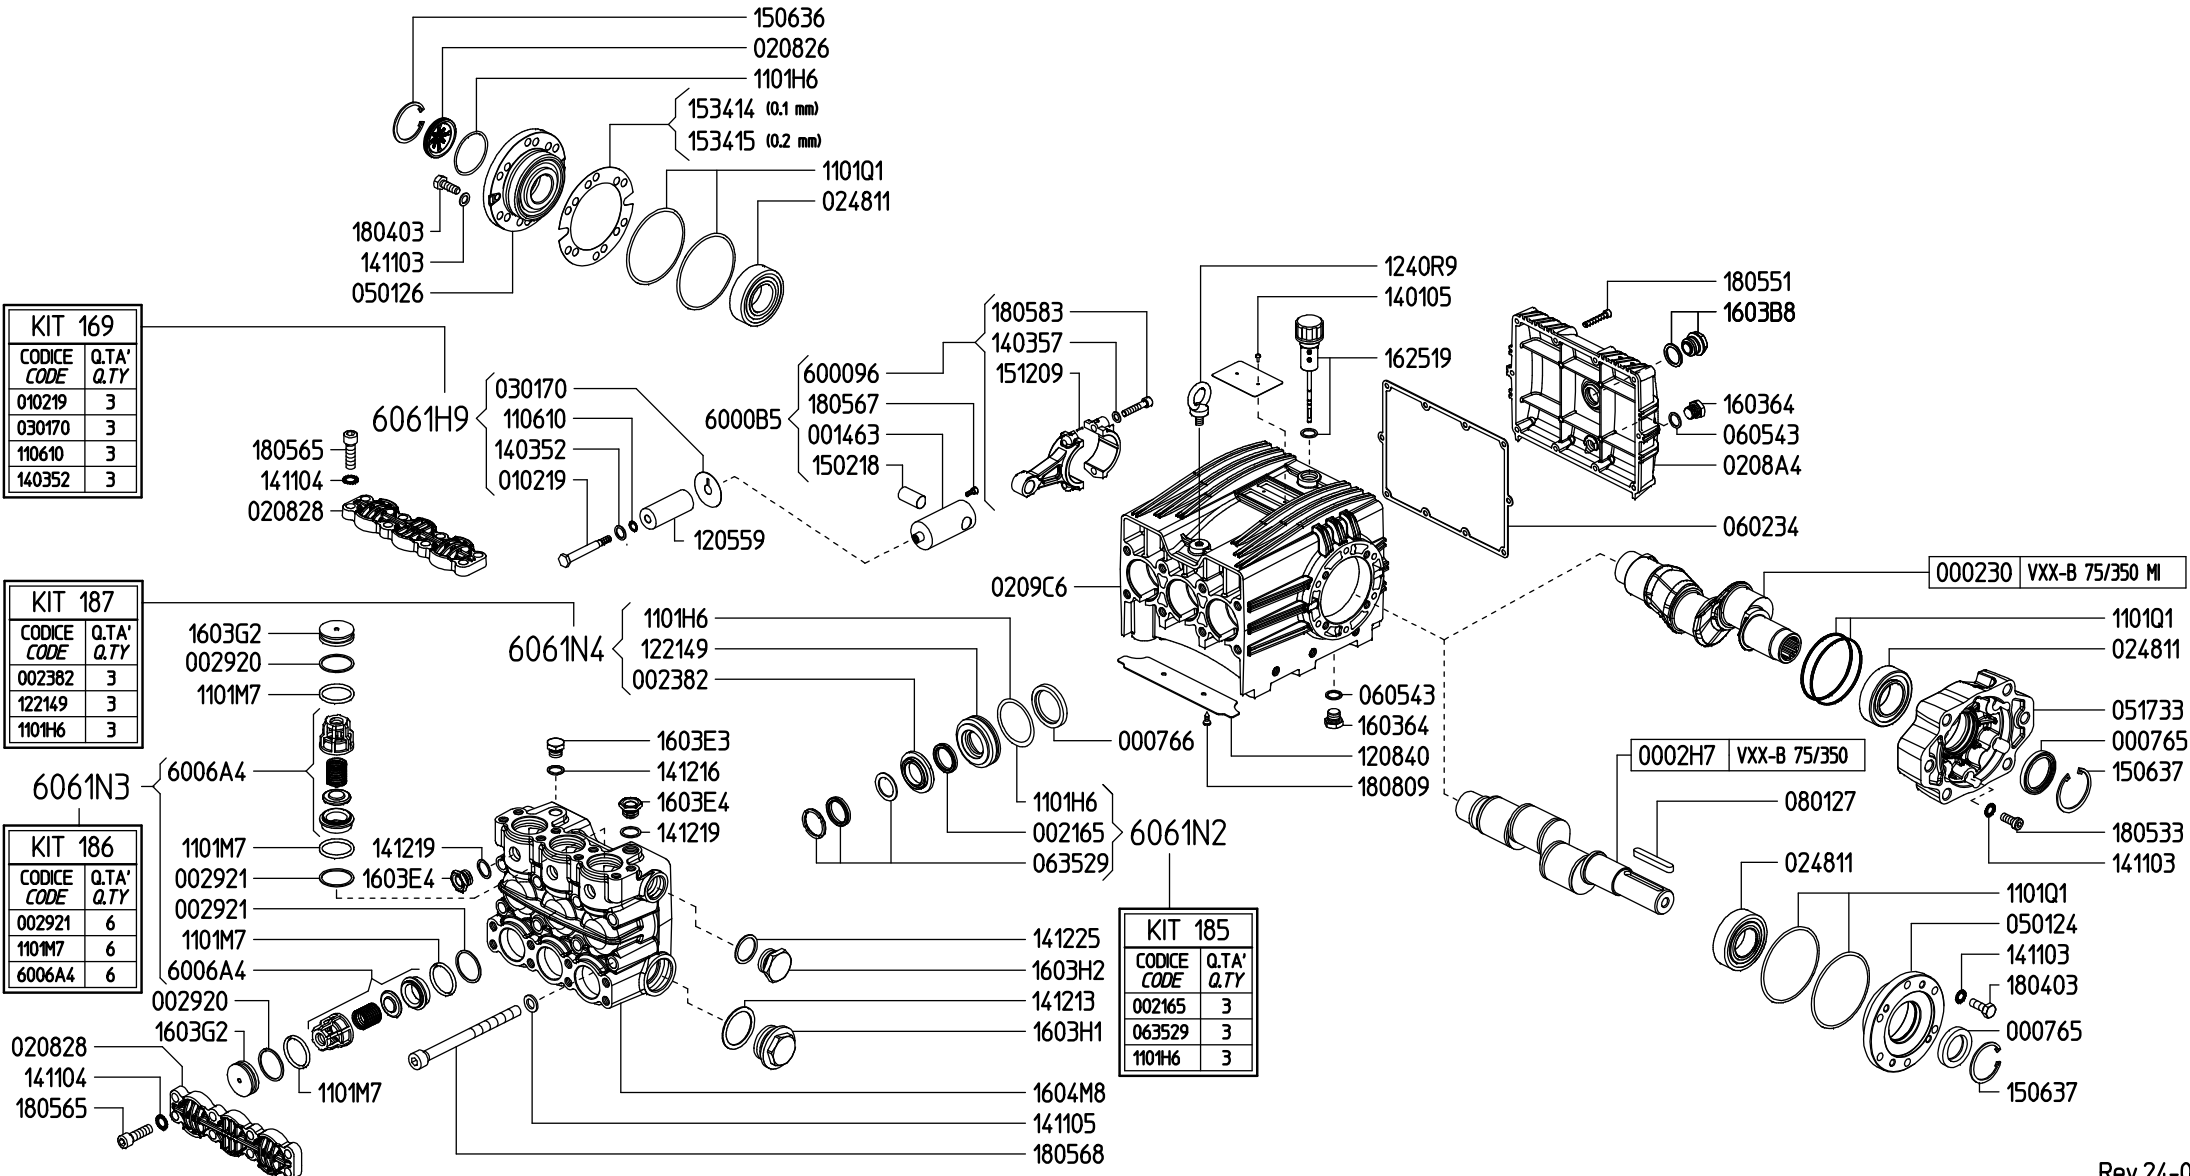

800003

PUMP VXX-B 75/350 R

KIT 169

CODICE CODE	Q.TA' Q.TY
010219	3
030170	3
110610	3
140352	3

KIT 187

CODICE CODE	Q.TA' Q.TY
002382	3
122149	3
1101H6	3

KIT 186

CODICE CODE	Q.TA' Q.TY
002921	6
1101M7	6
6006A4	6

KIT 185

CODICE CODE	Q.TA' Q.TY
002165	3
063529	3
1101H6	3