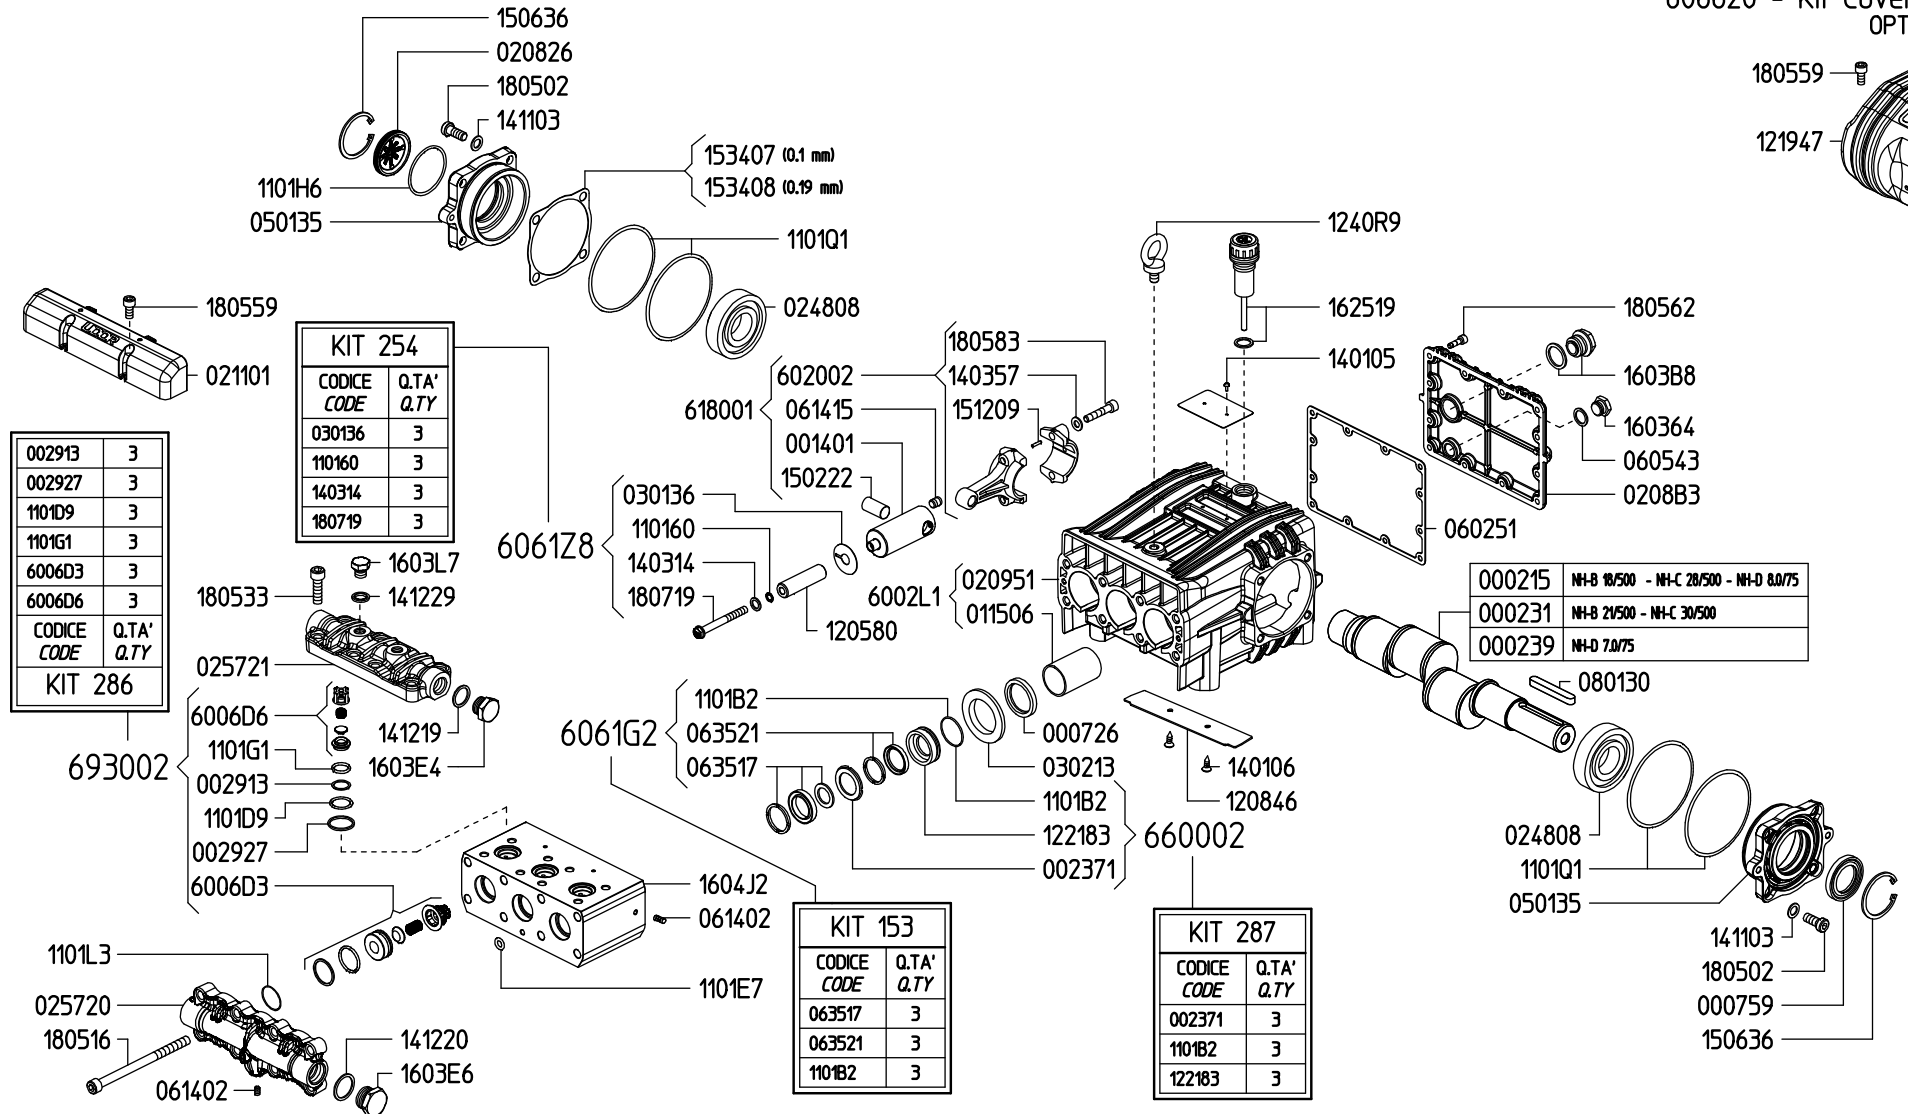

750003

PUMP NH-C 26/500 R

606620 - Kit Cover/Protezione
OPTIONAL

KIT 254

CODICE CODE	Q.TA' Q.TY
030136	3
110160	3
140314	3
180719	3

KIT 286

002913	3
002927	3
1101D9	3
1101G1	3
6006D3	3
6006D6	3
CODICE CODE	Q.TA' Q.TY

KIT 153

CODICE CODE	Q.TA' Q.TY
063517	3
063521	3
1101B2	3

KIT 287

CODICE CODE	Q.TA' Q.TY
002371	3
1101B2	3
122183	3

000215	NH-B 18/500 - NH-C 28/500 - NH-D 8.0/75
000231	NH-B 21/500 - NH-C 30/500
000239	NH-D 7.0/75