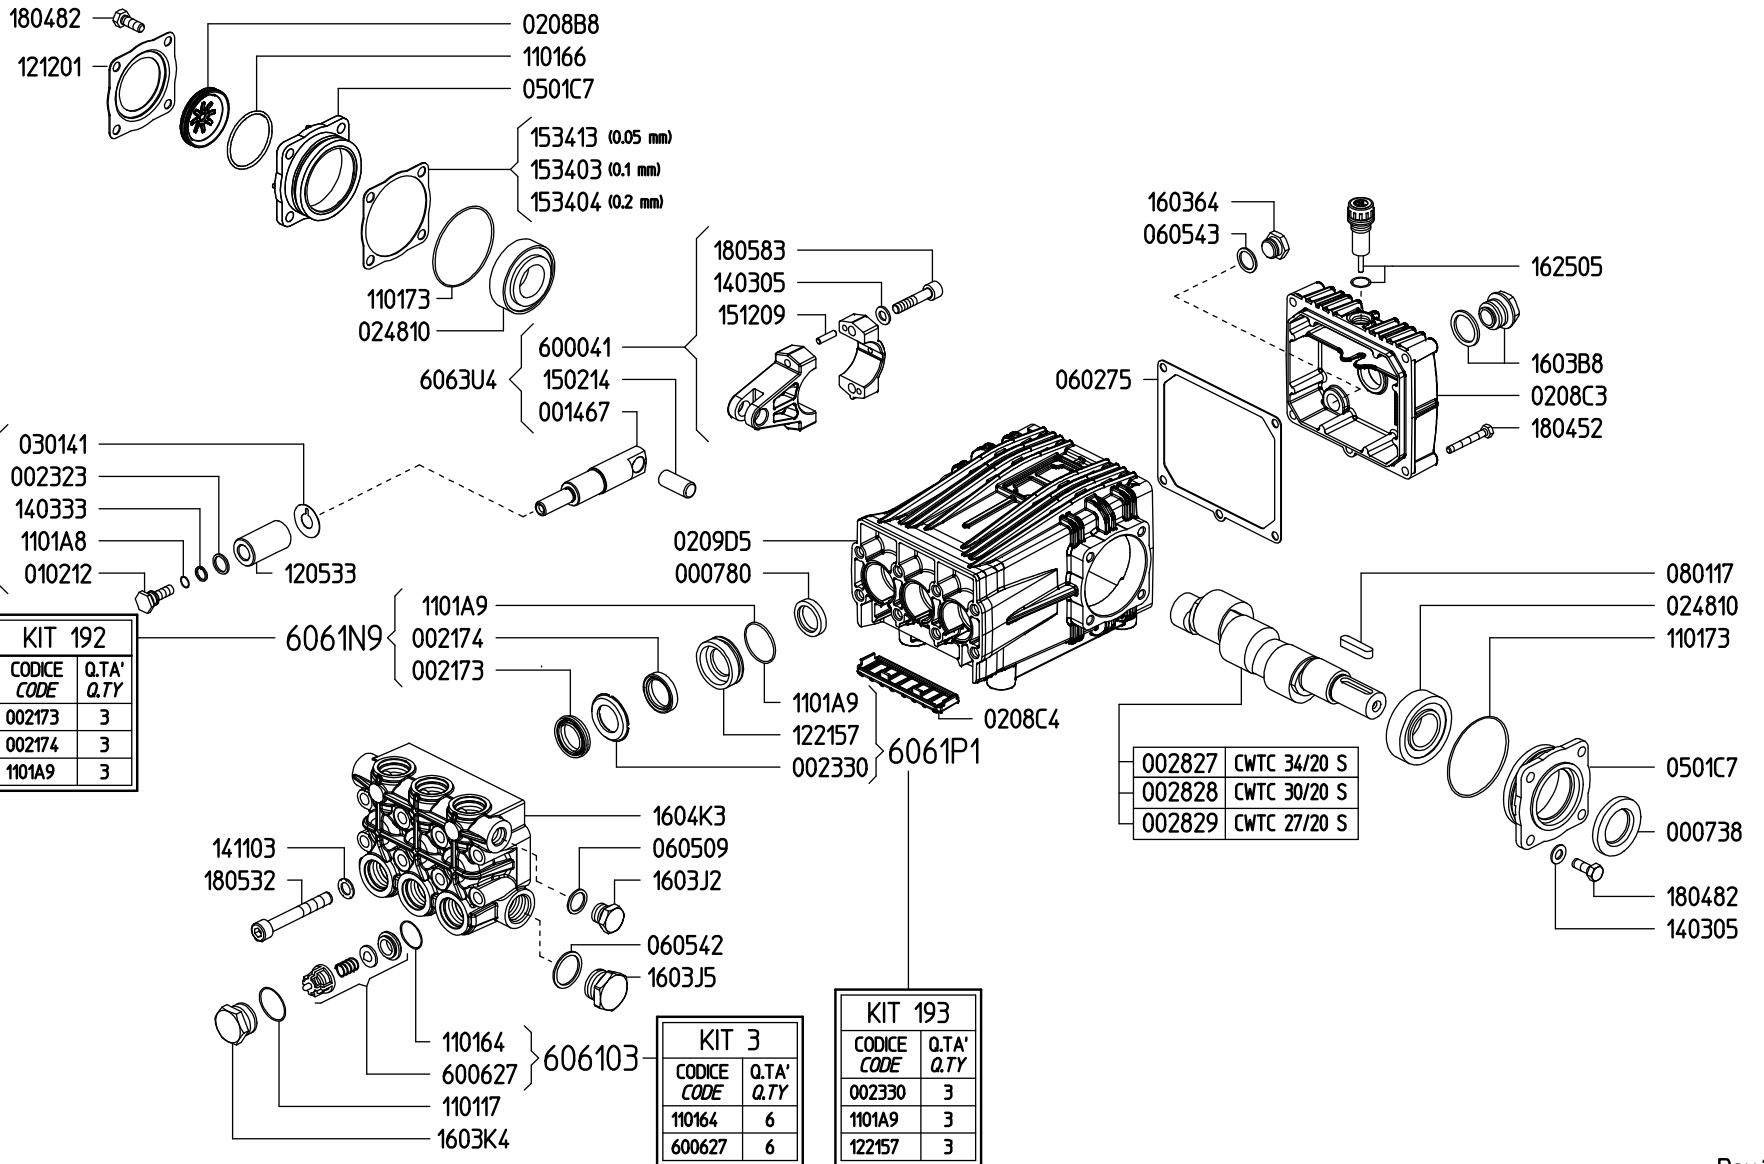

740029

PUMP CWTC 30/20 S

KIT 6	
CODICE CODE	Q.TA' Q.TY
002323	3
010212	3
030141	3
1101A8	3
140333	3

KIT 192	
CODICE CODE	Q.TA' Q.TY
002173	3
002174	3
1101A9	3

KIT 3	
CODICE CODE	Q.TA' Q.TY
110164	6
600627	6

KIT 193	
CODICE CODE	Q.TA' Q.TY
002330	3
1101A9	3
122157	3